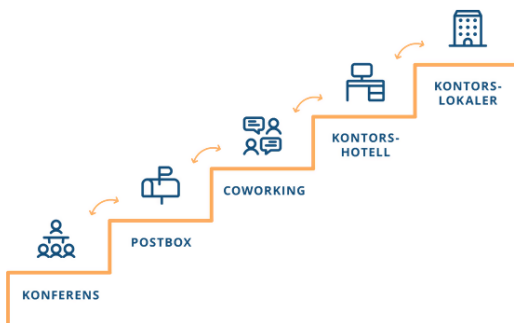

KONTOR

Flera kontorsprodukter - mängder av möjligheter

Vi erbjuder kontor för både enmansföretag och stora koncerner. Beroende på din verksamhets behov eller i vilken fas du befinner dig i, kan du välja allt från en postbox, plats i coworking eller kontors-hotell till ditt egna kontor. Skala upp eller skala ned, expandera eller förändras. Vårt kontorskoncept ger dig möjlighet att vta dina affärer till nästa nivå.