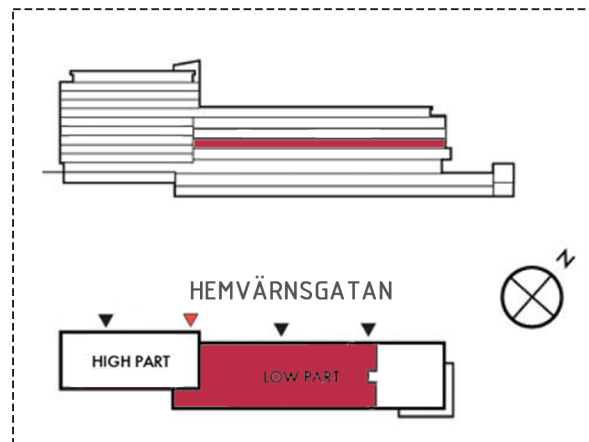

 SKALA 1:200-A3
 0 1 5 7,5 m

78 arbetsplatser

i öppet landskap	68	Pentry/Paus	1
i kontor	10	Förråd	4
Konferensrum (18-20P)	1	Serverrum	1
Konferensrum (10-12P)	1	Kop/Teknik	1
Mötesrum (6-8P)	4	WC	4
Mötesrum (4P)	4	HWC	1
Samtalsrum (1-2P)	4	Städ	1