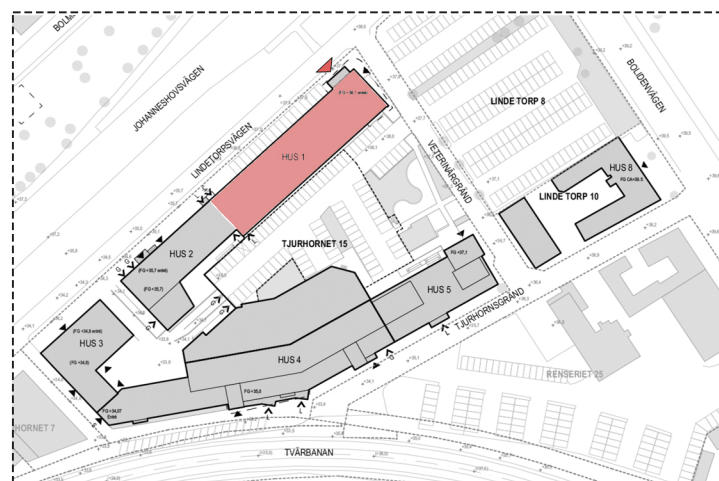

SKALA 1:200-A3
 0 1 5 7,5 m

47 arbetsplatser

Öppet landskap	10	Förråd	2
Kontor	37	Kopiering/Teknik	2
Konferens (16P)	1	Arkiv	1
Mötesrum (8P)	2	WC	4
Mötesrum (5-6P)	2	RWC/DU.	1
Pentry/Paus	1	Städ	2