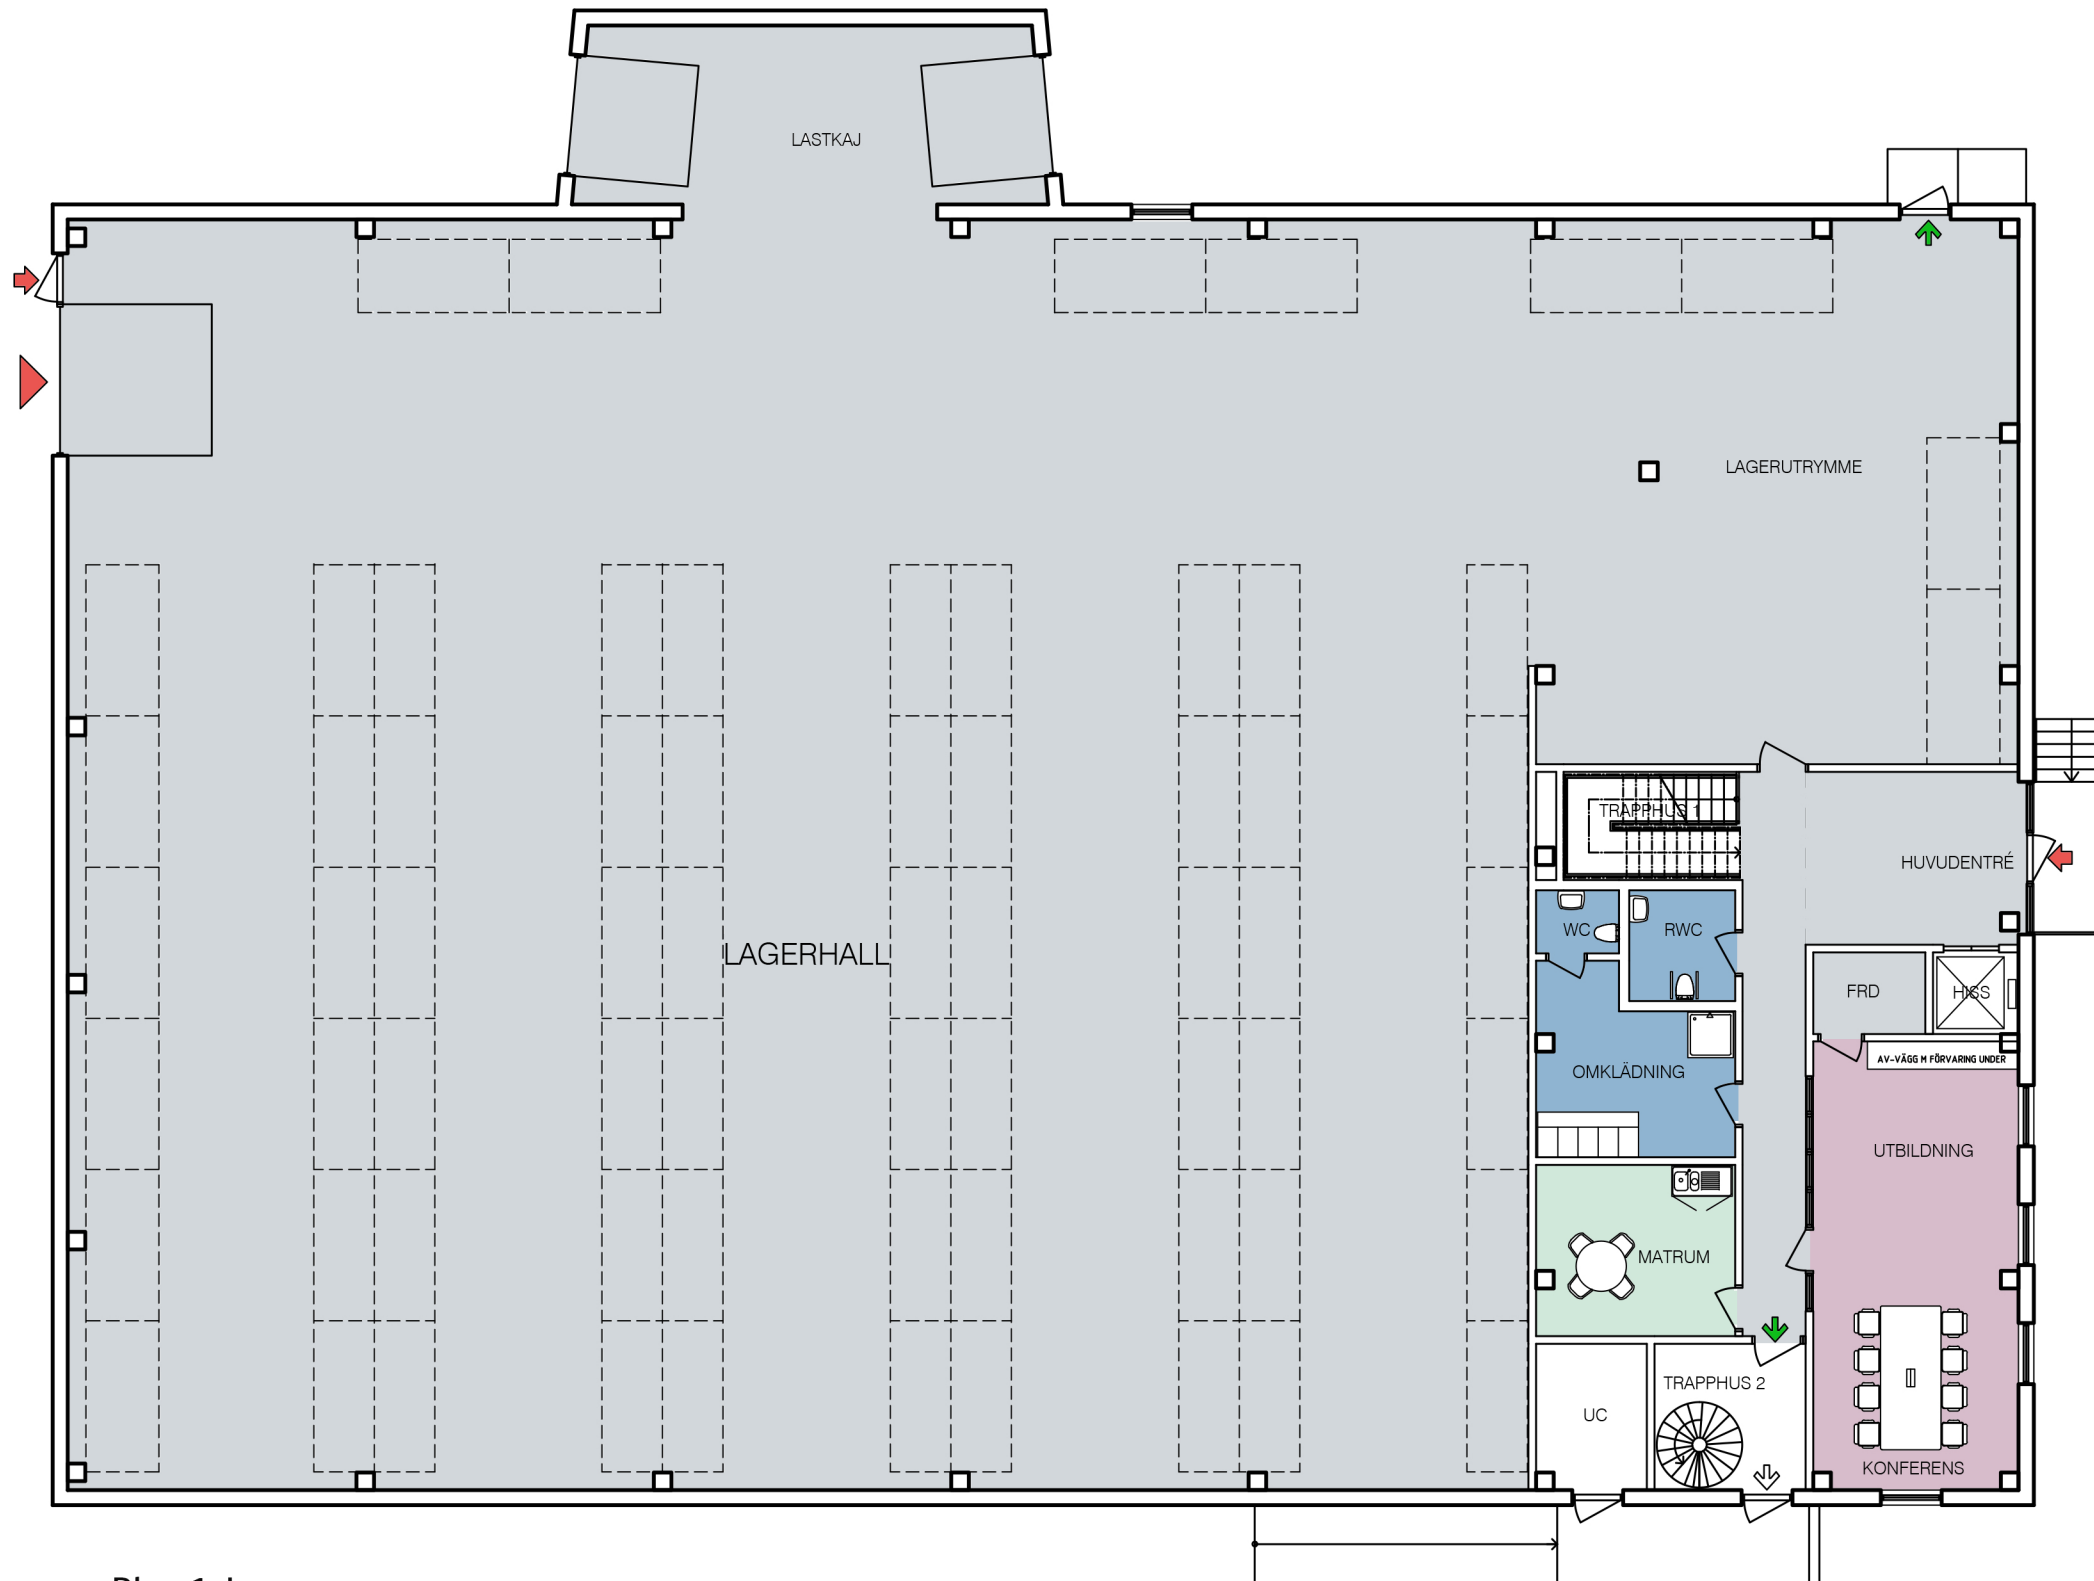

Kv. Furudal 4  
 Fagerstagatan 10, Spånga  
 Total yta ca 1237 kvm

Plan 1, Lager

Plan 2, kontor