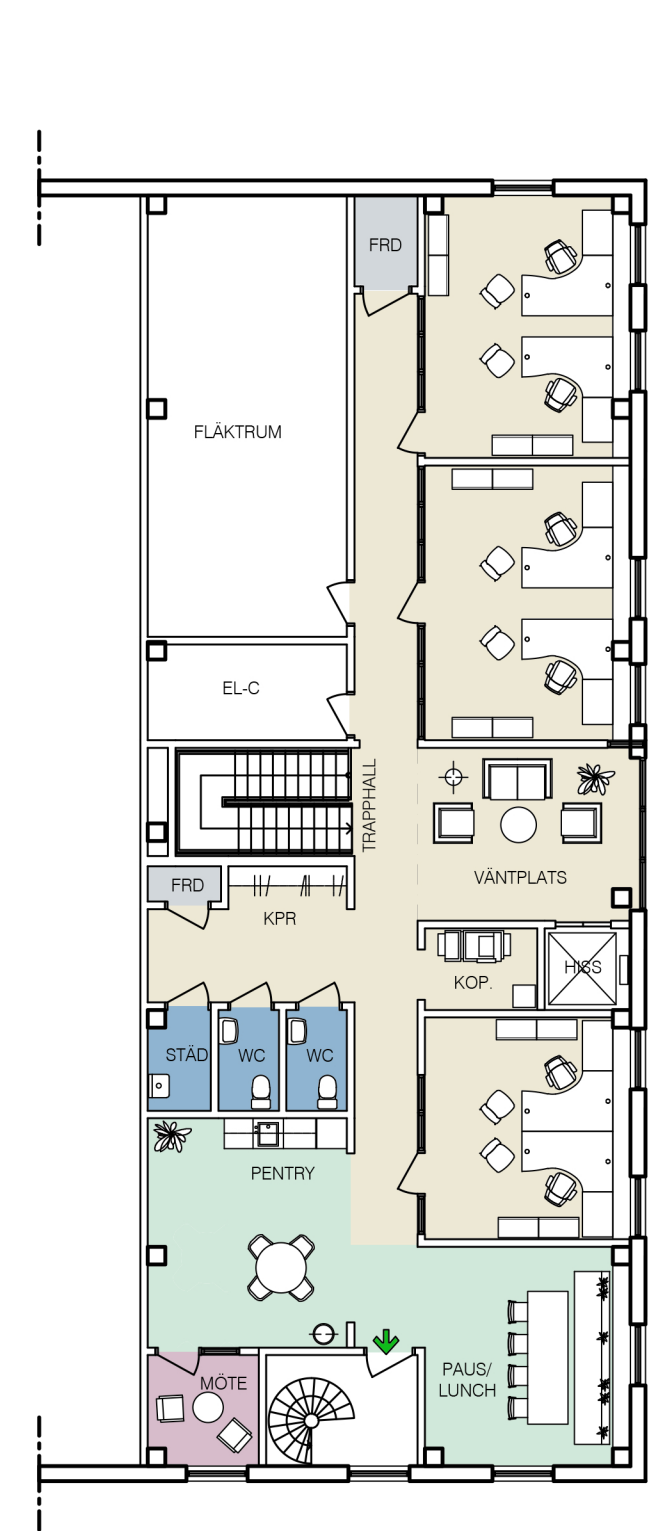

Kv. Furudal 4  
 Fagerstagatan 10, Spånga  
 Total yta ca 1237 kvm

Plan 1, Lager

Plan 2, kontor