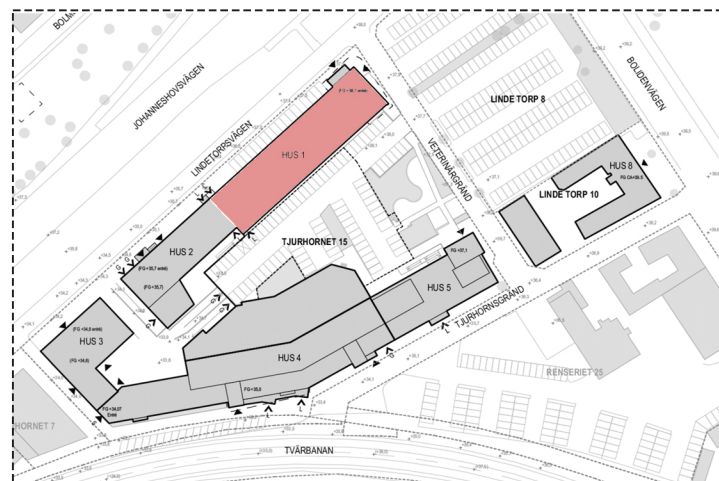

SKALA 1:200-A3
 0 1 5 7,5 m

67 arbetsplatser

i öppet landskap 26
 i kontor 41

Konferens (14P)	1
Konferens (12P)	1
Mötesrum (6P)	1
Samtalsrum (1-2P)	3
Pentry/Paus	1

Förråd	3
Kopiering/Teknik	2
Arkiv	1
WC	5
RWC	1
Dusch	1
Städ	1