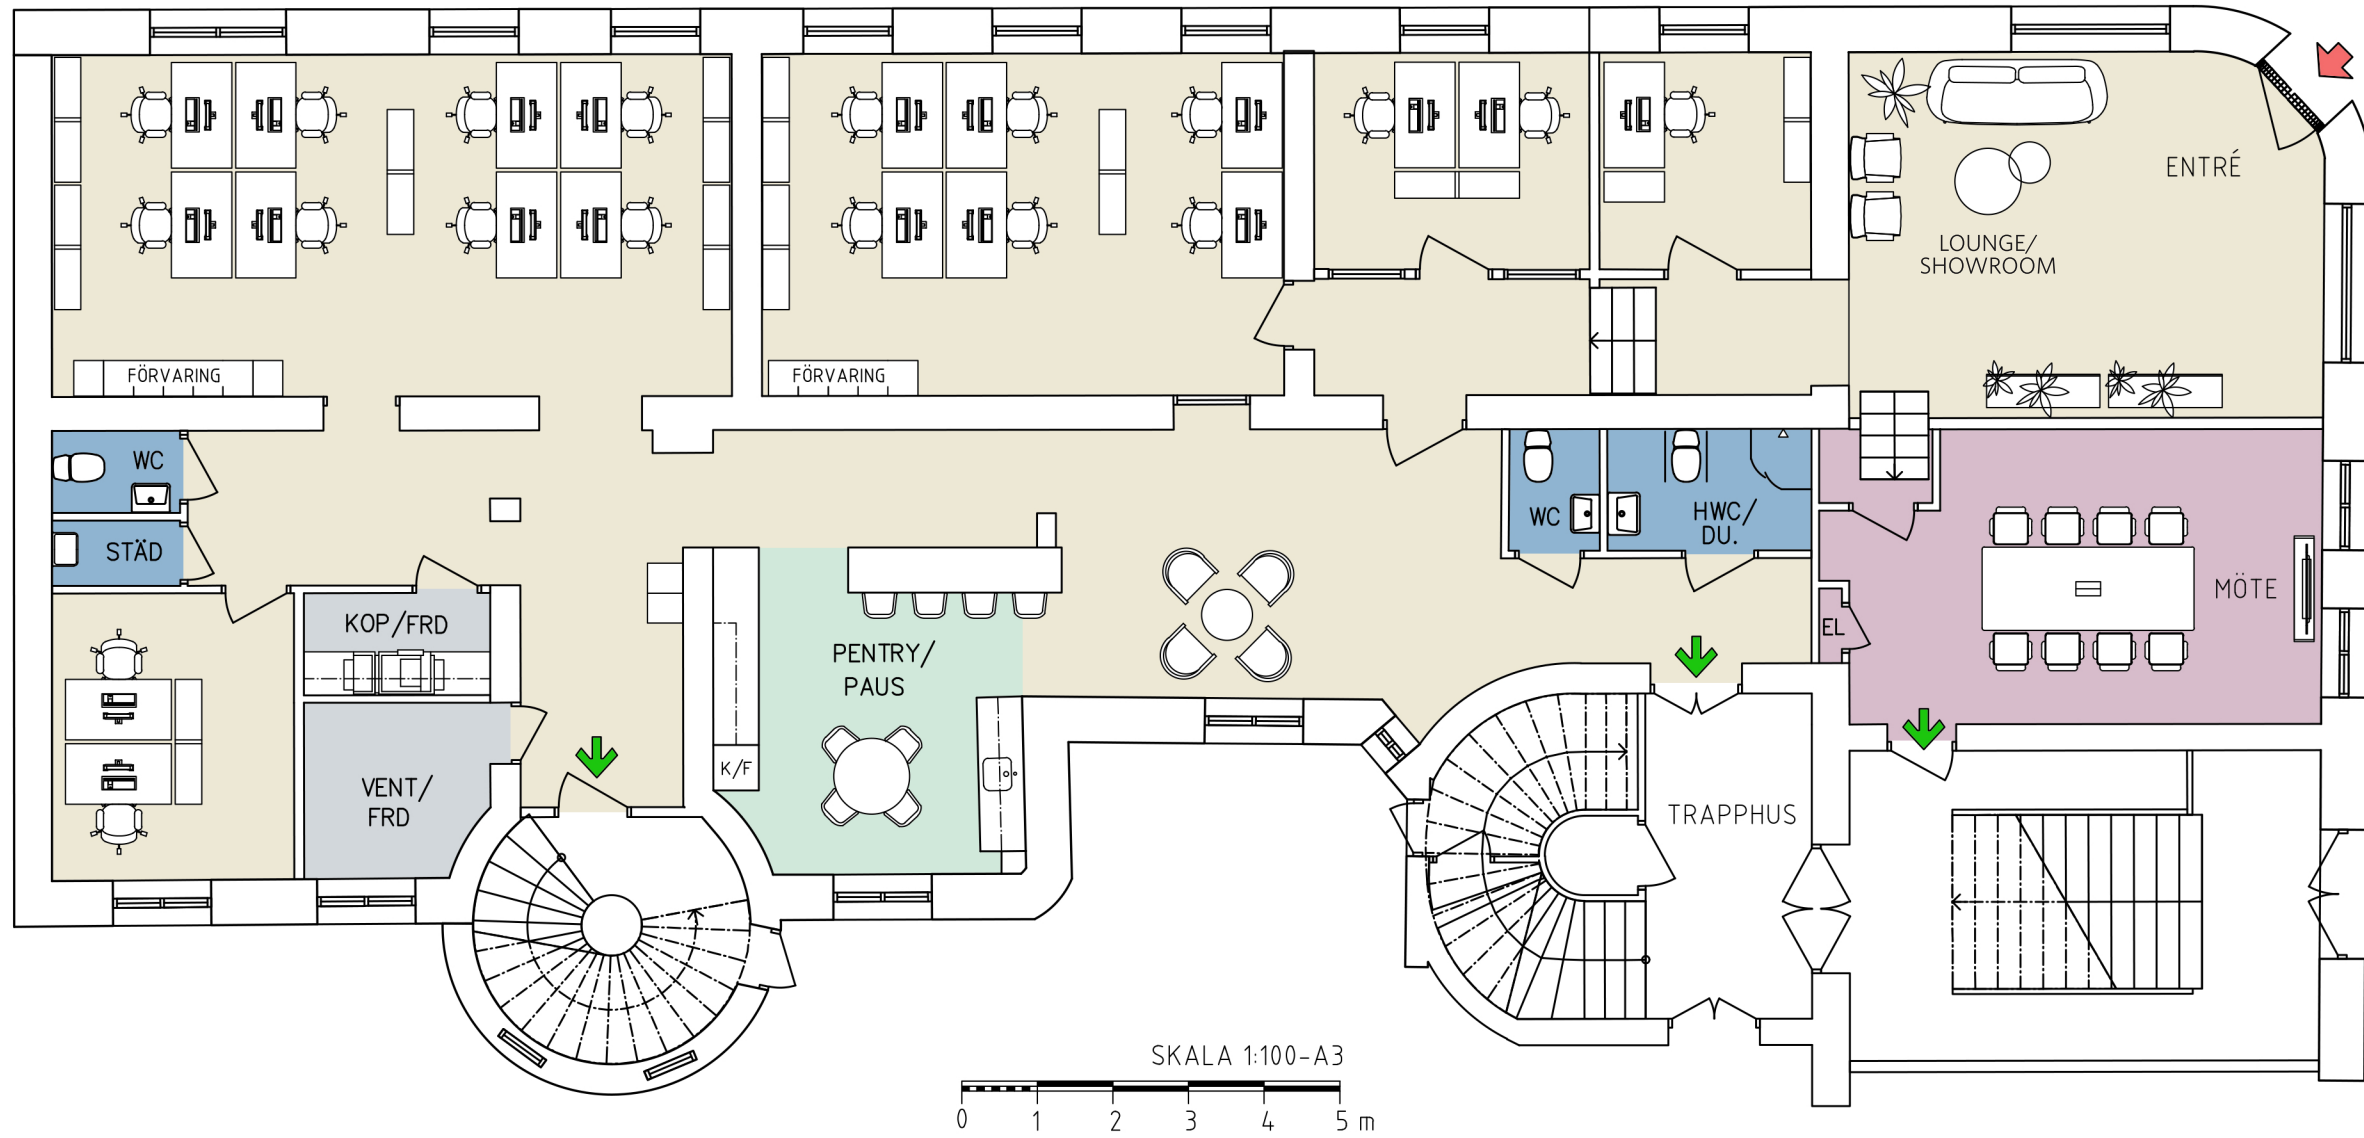

Kv. Läkaren 10
 Dalagatan 7
 Plan BV. (Gatuplan)
 Ca 283 kvm, Kontor

19 arbetsplatser			
Kontor	5	Pentry/Paus	1
Öppet landskap	14	KOP/FRD	2
Mötesrum (8-10P)	1	WC	2
Lounge/Showroom	1	HWC/Dusch	1
		Städ	1