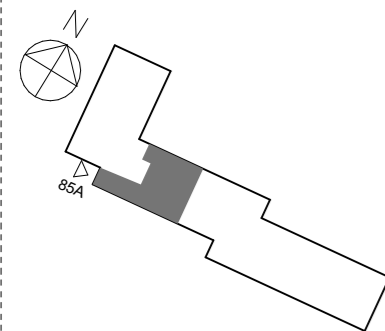

Kv Trekanten  
 Vendevägen 85a  
 Plan 4  
 Ca 340 kvm, Kontor

<b>Arbetsplatser</b>	<b>14</b>
I egna rum	5
I storum	9
Samtalsrum	1
Mötesrum 10 P	1
Pentry/ Pausyta	1
Förråd	3
WC	3
Städ	1
Kpr	1

Entré →

Illustrerad arbetsplats

Kontorsyta	
Möte/ Samtal	
Pentry/ Pausyta	
Förråd/ Service/ Kop	
WC/ RWC/ Städ	

SKALA 1:100