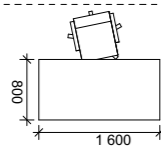

Kv Trekanten  
 Vendevägen 85a  
 Plan 4  
 Ca 340 kvm, Kontor

<b>Arbetsplatser</b>	<b>14</b>
I egna rum	5
I storum	9
Samtalsrum	1
Mötesrum 10 P	1
Pentry/ Pausyta	1
Förråd	3
WC	3
Städ	1
Kpr	1

Entré →

Illustrerad arbetsplats