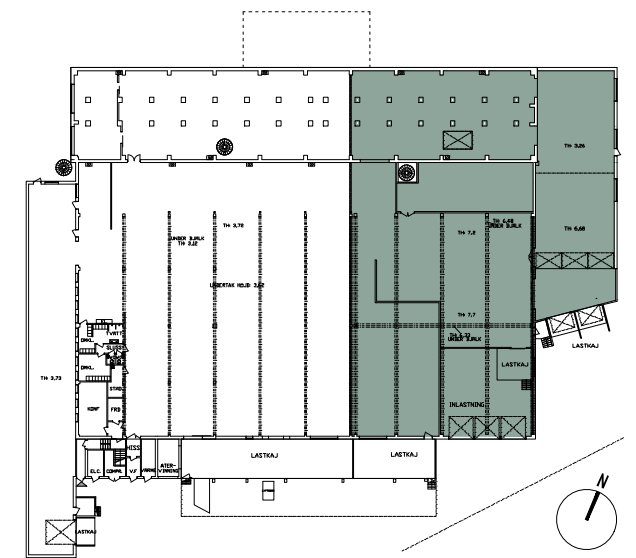

PLAN 0 SKALA 1:300 i A3

ORIENTERINGSPLAN SKALA 1:1000 i A3

UTHYRNINGSRITNING
GRÄNSBOVÄGEN 8
KV. TRAKTORN 7 SÖDERTÄLJE
DATUM 2024.03.27