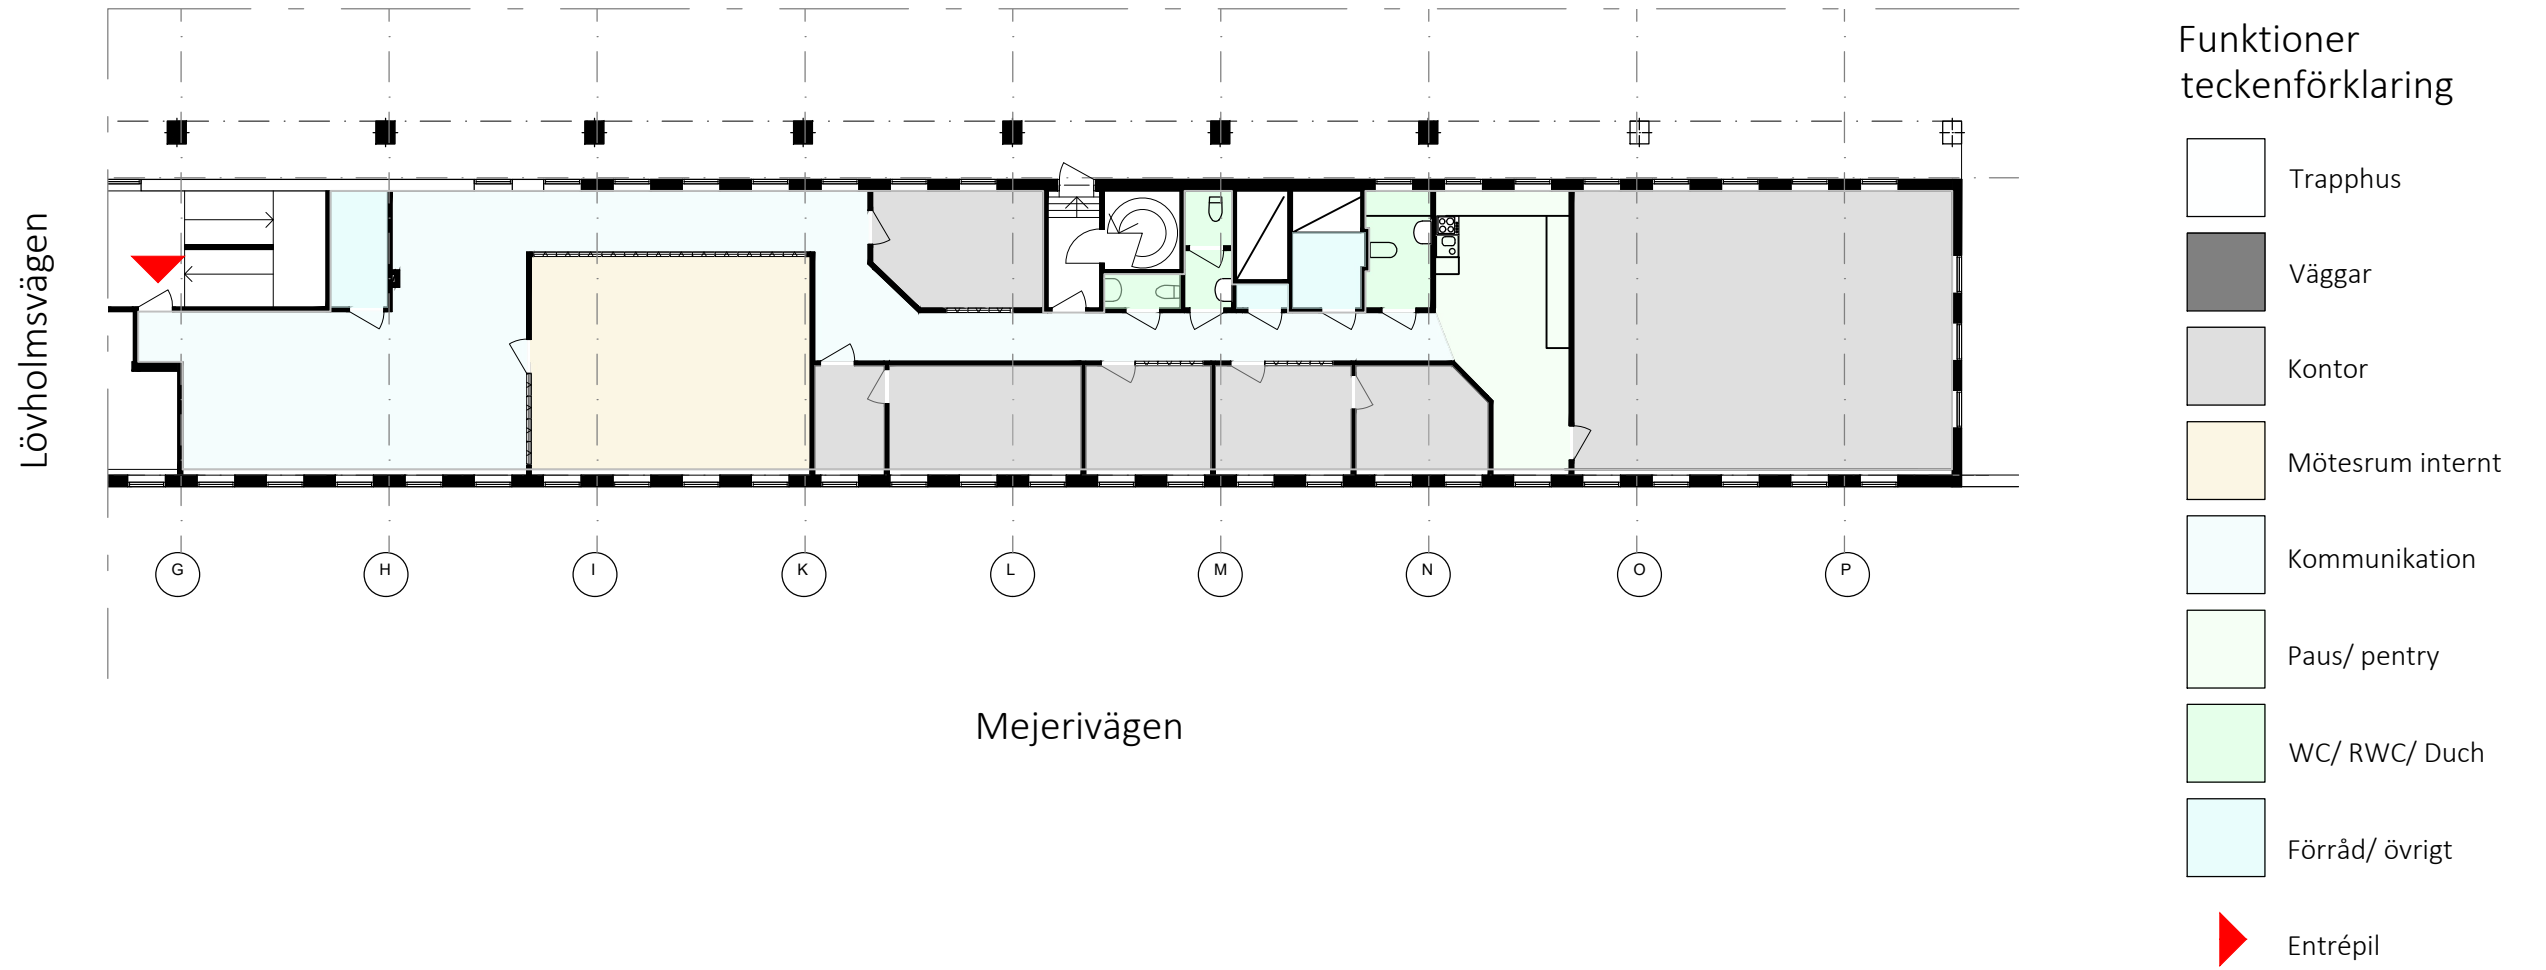

**Mejerivägen**  
 Hus 13-Ä, Plan 2  
 320 kvm

Rumsinformation

Rum	Antal	Personer
Kontor	6	7
Kontorslandskap	1	14
Konferensrum	1	12-14
Paus	1	
Förråd/server	1	
WC	2	
RWC	1	

**Kv TRYCKERIET 13-Ä**  
 Plan 2 Lokal 2  
 Kontorslokal

SKALA 1:200 A3