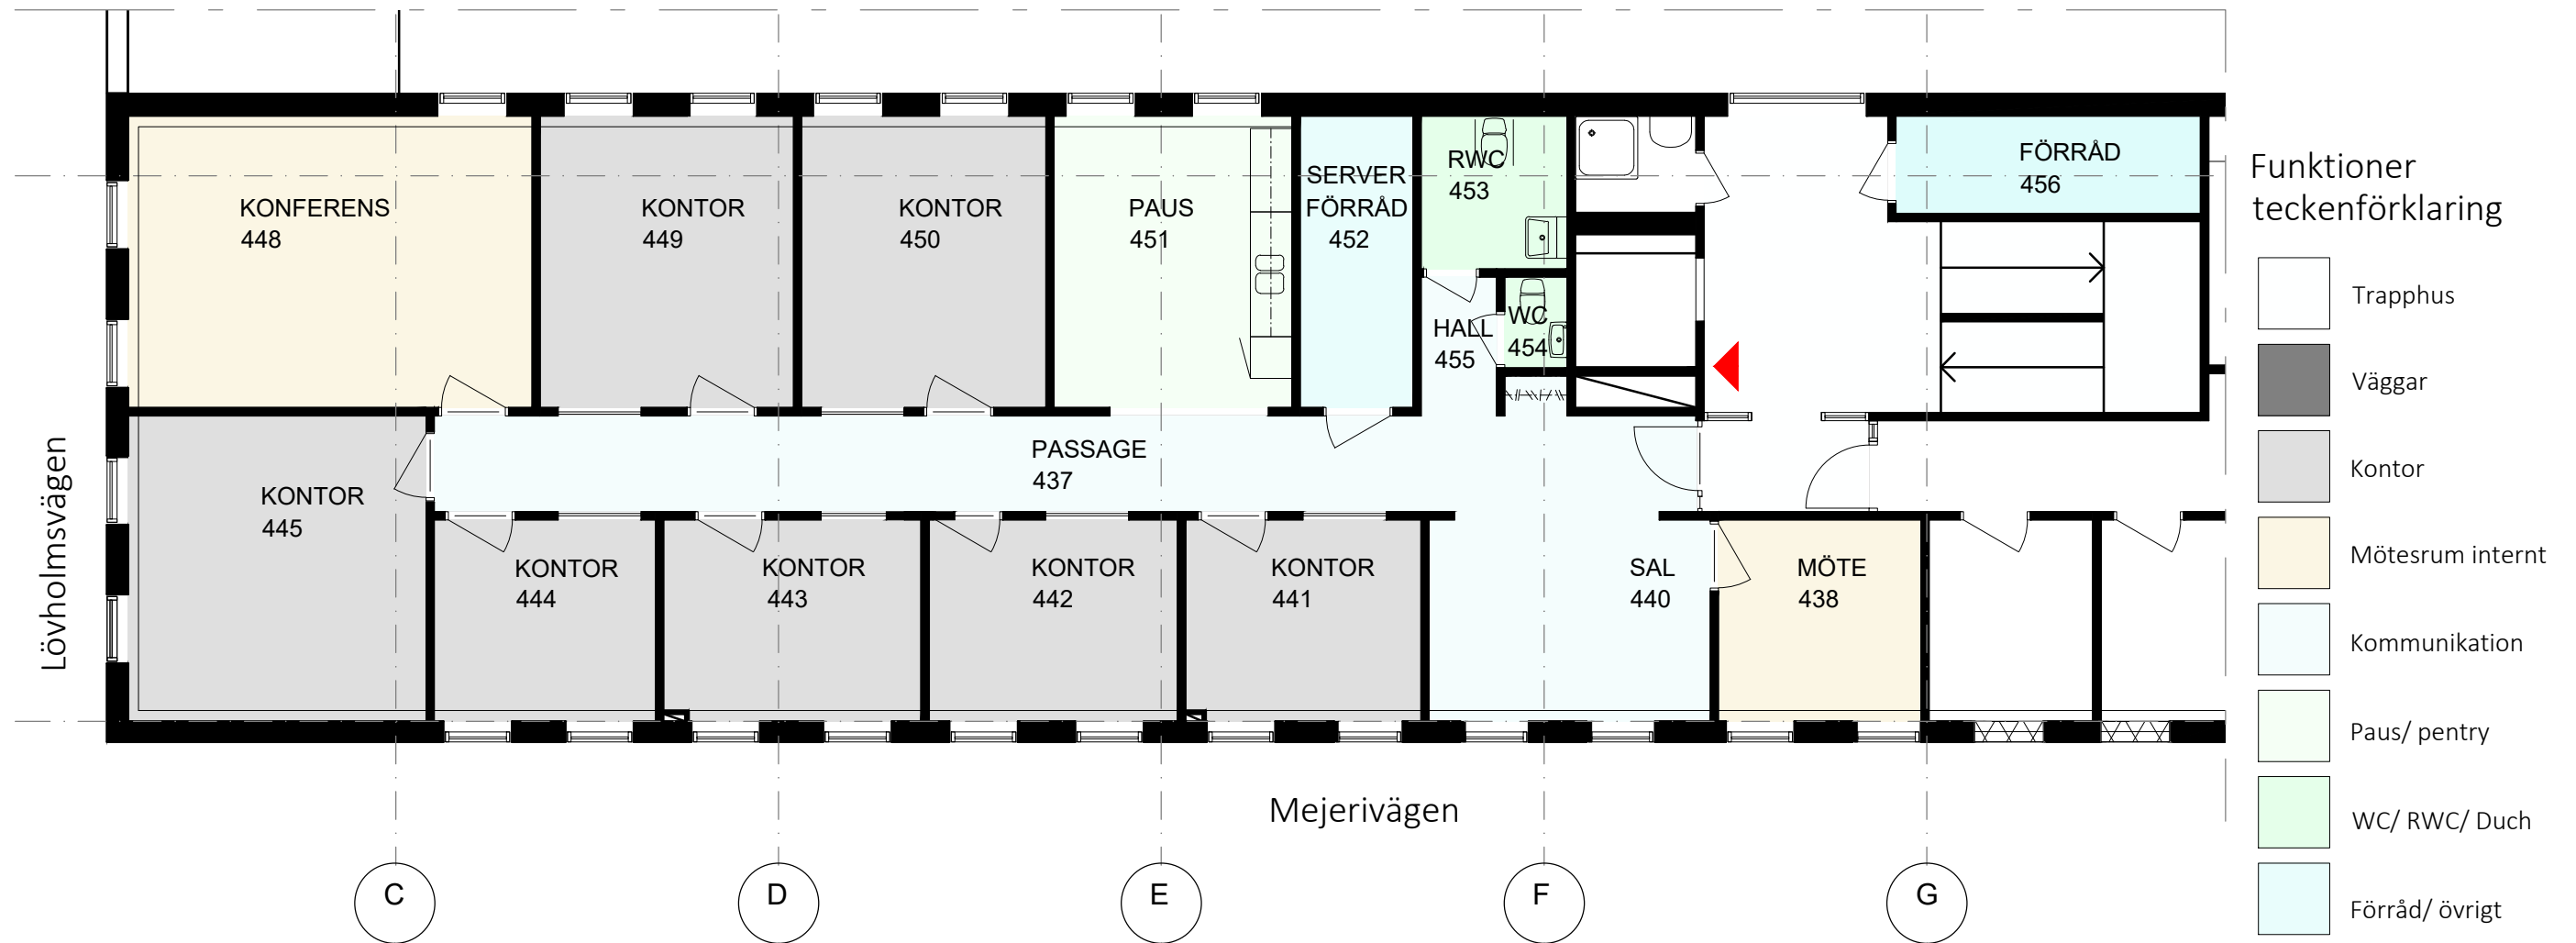

Mejerivägen
Hus 3, Plan 4
201 kvm

Funktioner
teckenförklaring

- Trapphus
- Väggar
- Kontor
- Mötesrum internt
- Kommunikation
- Paus/ pentry
- WC/ RWC/ Duch
- Förråd/ övrigt
- Entrépil

Rumsinformation

Rum	Antal	Personer
Kontor	7	15
Möte	1	4
Konferensrum	1	12-14
Paus	1	8
Förråd/server	2	
WC	1	
RWC	1	

Kv TRYCKERIET 13Ä
Hus 3, Plan 4
15 Arbetsplatser

SKALA 1:100 A3