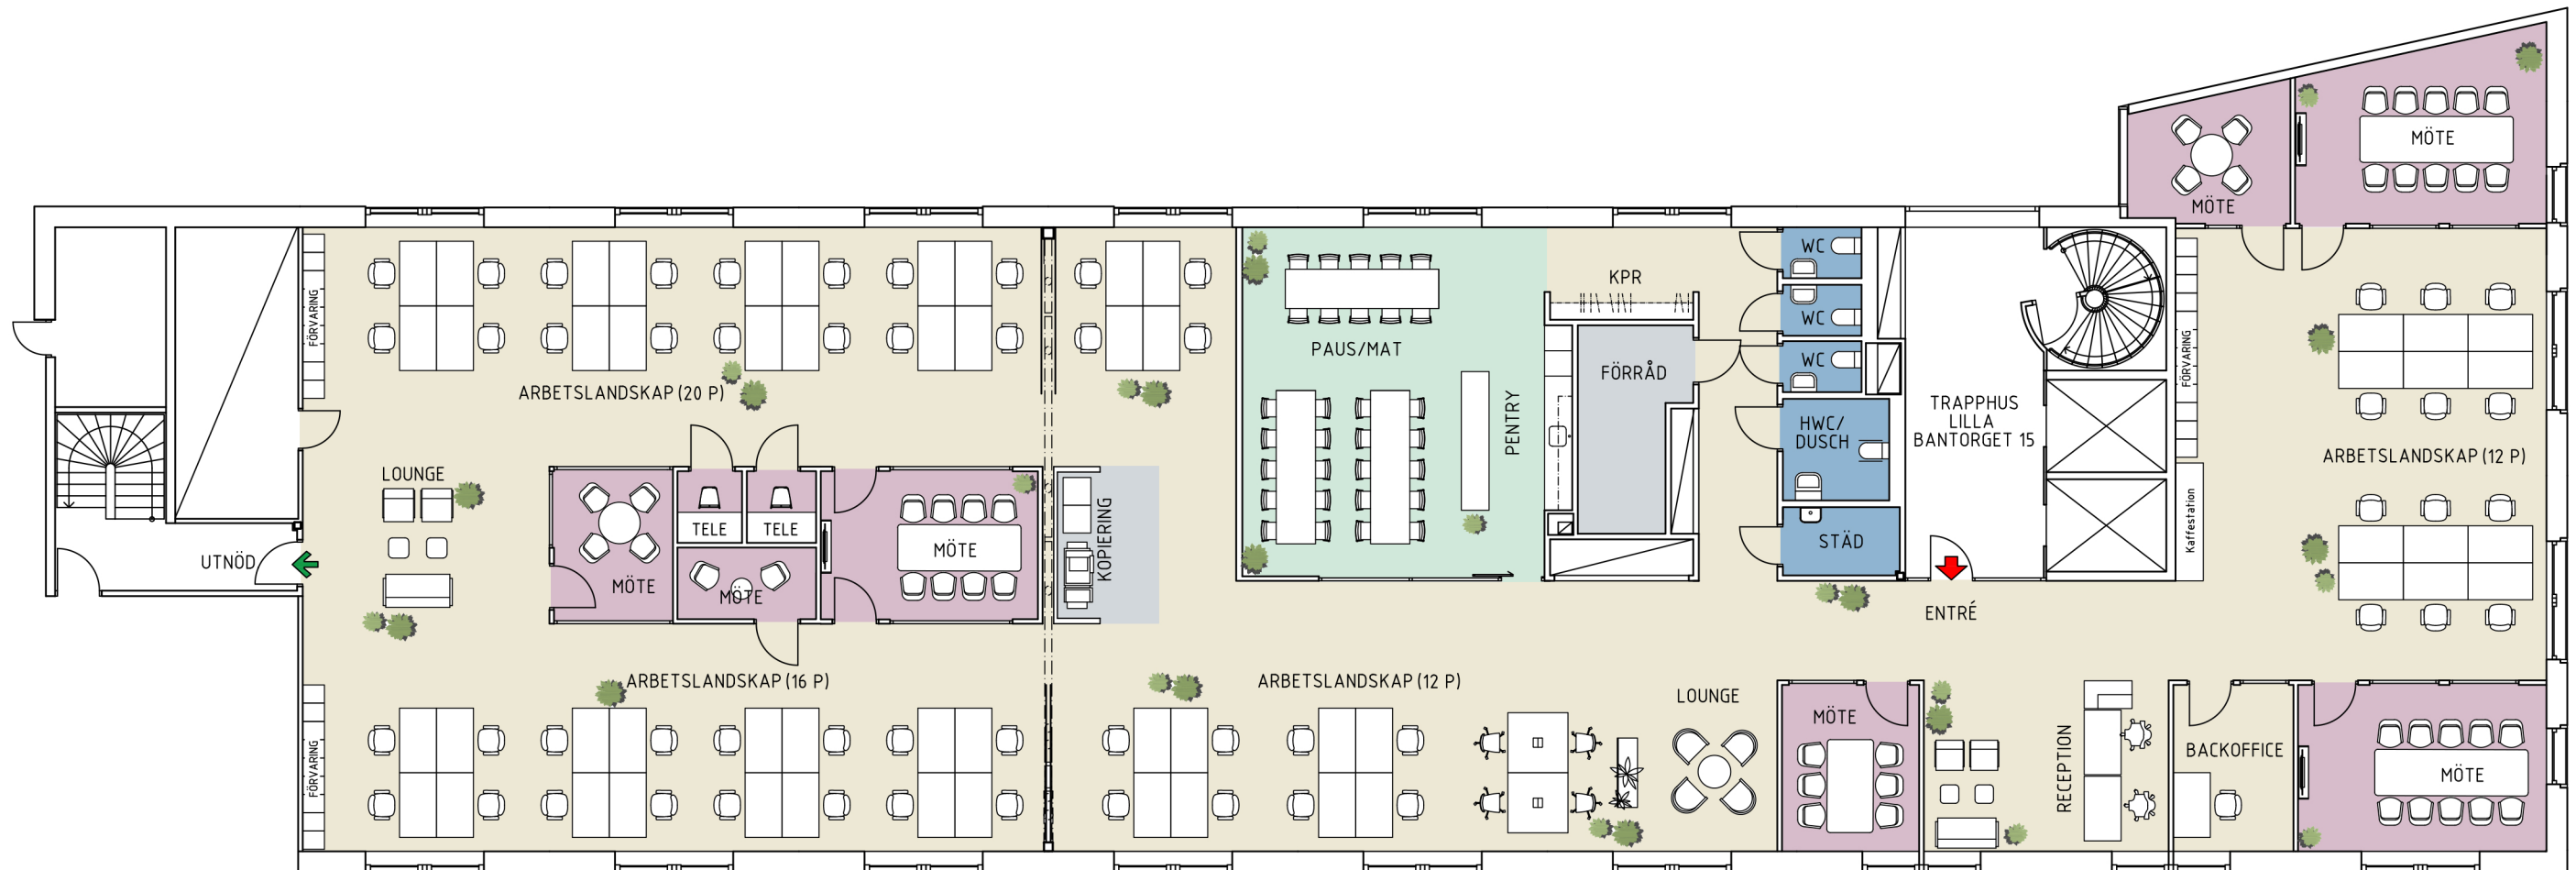

Kv. Klassföreståndaren 3
 Lilla Bantorget 15
 Plan 1 TR.
 Ca 640 kvm, Kontor

SKALA 1:100-A3
 0 1 2 3 4 5 m

62 arbetsplatser

Öppet landskap	60
Reception	2
Mötesrum (10-12P)	2
Mötesrum (6-8P)	2
Mötesrum (2-4P)	3
Telefonrum	2

Pentry/Paus	1
Förråd	1
Kopieringsstation	1
WC	3
HWC/DU.	1
Städ	1