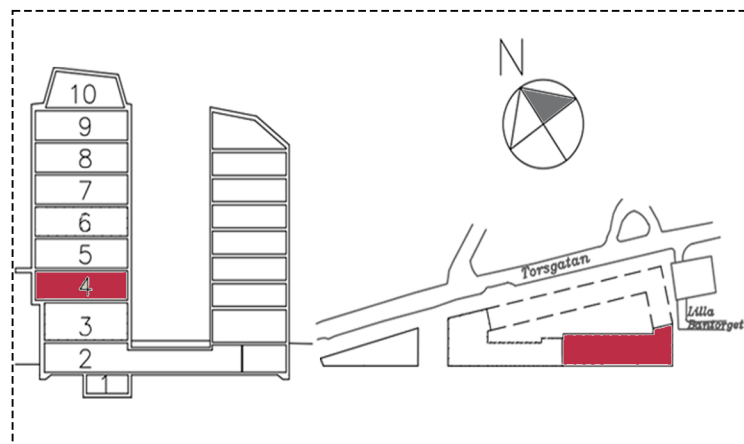

Kv. Klassföreståndaren 3
 Lilla Bantorget 15
 Plan 1 TR.
 Ca 640 kvm, Kontor

SKALA 1:100-A3
 0 1 2 3 4 5 m

62 arbetsplatser

Öppet landskap	60
Reception	2
Mötesrum (10-12P)	2
Mötesrum (6-8P)	2
Mötesrum (2-4P)	3
Telefonrum	2