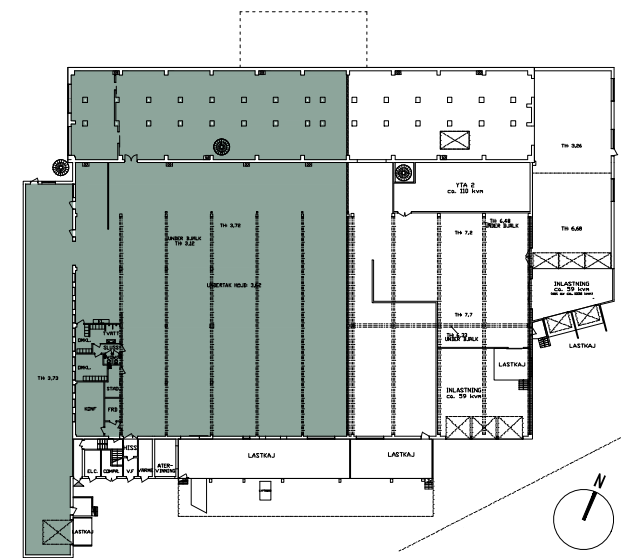

PLAN 0 SKALA 1:300 i A3

ORIENTERINGSPLAN SKALA 1:1000 i A3

UTHYRNINGSRITNING  
GRÄNSBOVÄGEN 8  
KV. TRAKTORN 7 SÖDERTÄLJE  
DATUM 2024.03.27