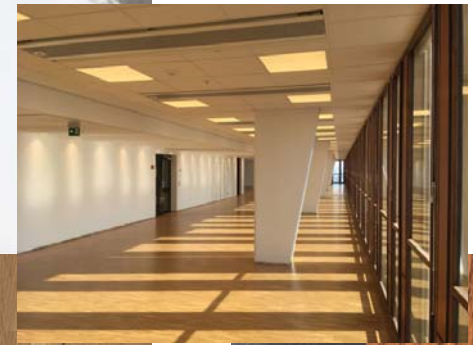

GUMMIMATTA, GRÅ

ROSTFRITT HANDTAG "BOLMEN"

PENTRY, LJUSGRÅ  
(NCS S 2500-N)

LAMINAT PRISGRUPP 1

PENTRY, VIT  
(NCS S 0500-N)

TRÄFANÉR PORTALER OCH VÄGG I KAPPRUM

GRANITKERAMIK, CALACATTA

VÄGGAR & INNERDÖRRAR,  
VITT, NCS S 0500-N