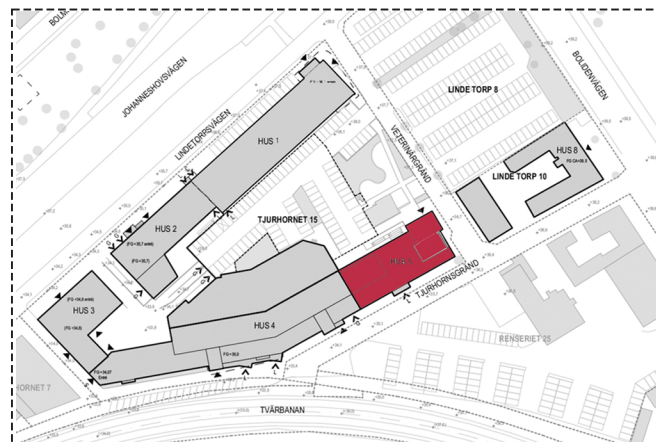

Förslag planlösning

38 arbetsplatser

i öppet landskap 34
 i kontor 4

Konferensrum (8-10P) 1
 Mötesrum (6-8P) 4
 Samtalsrum (1-3P) 3

Pentry/Paus 1
 Förråd 2
 Kop/Teknik 1
 WC 2
 RWC/DU. 1