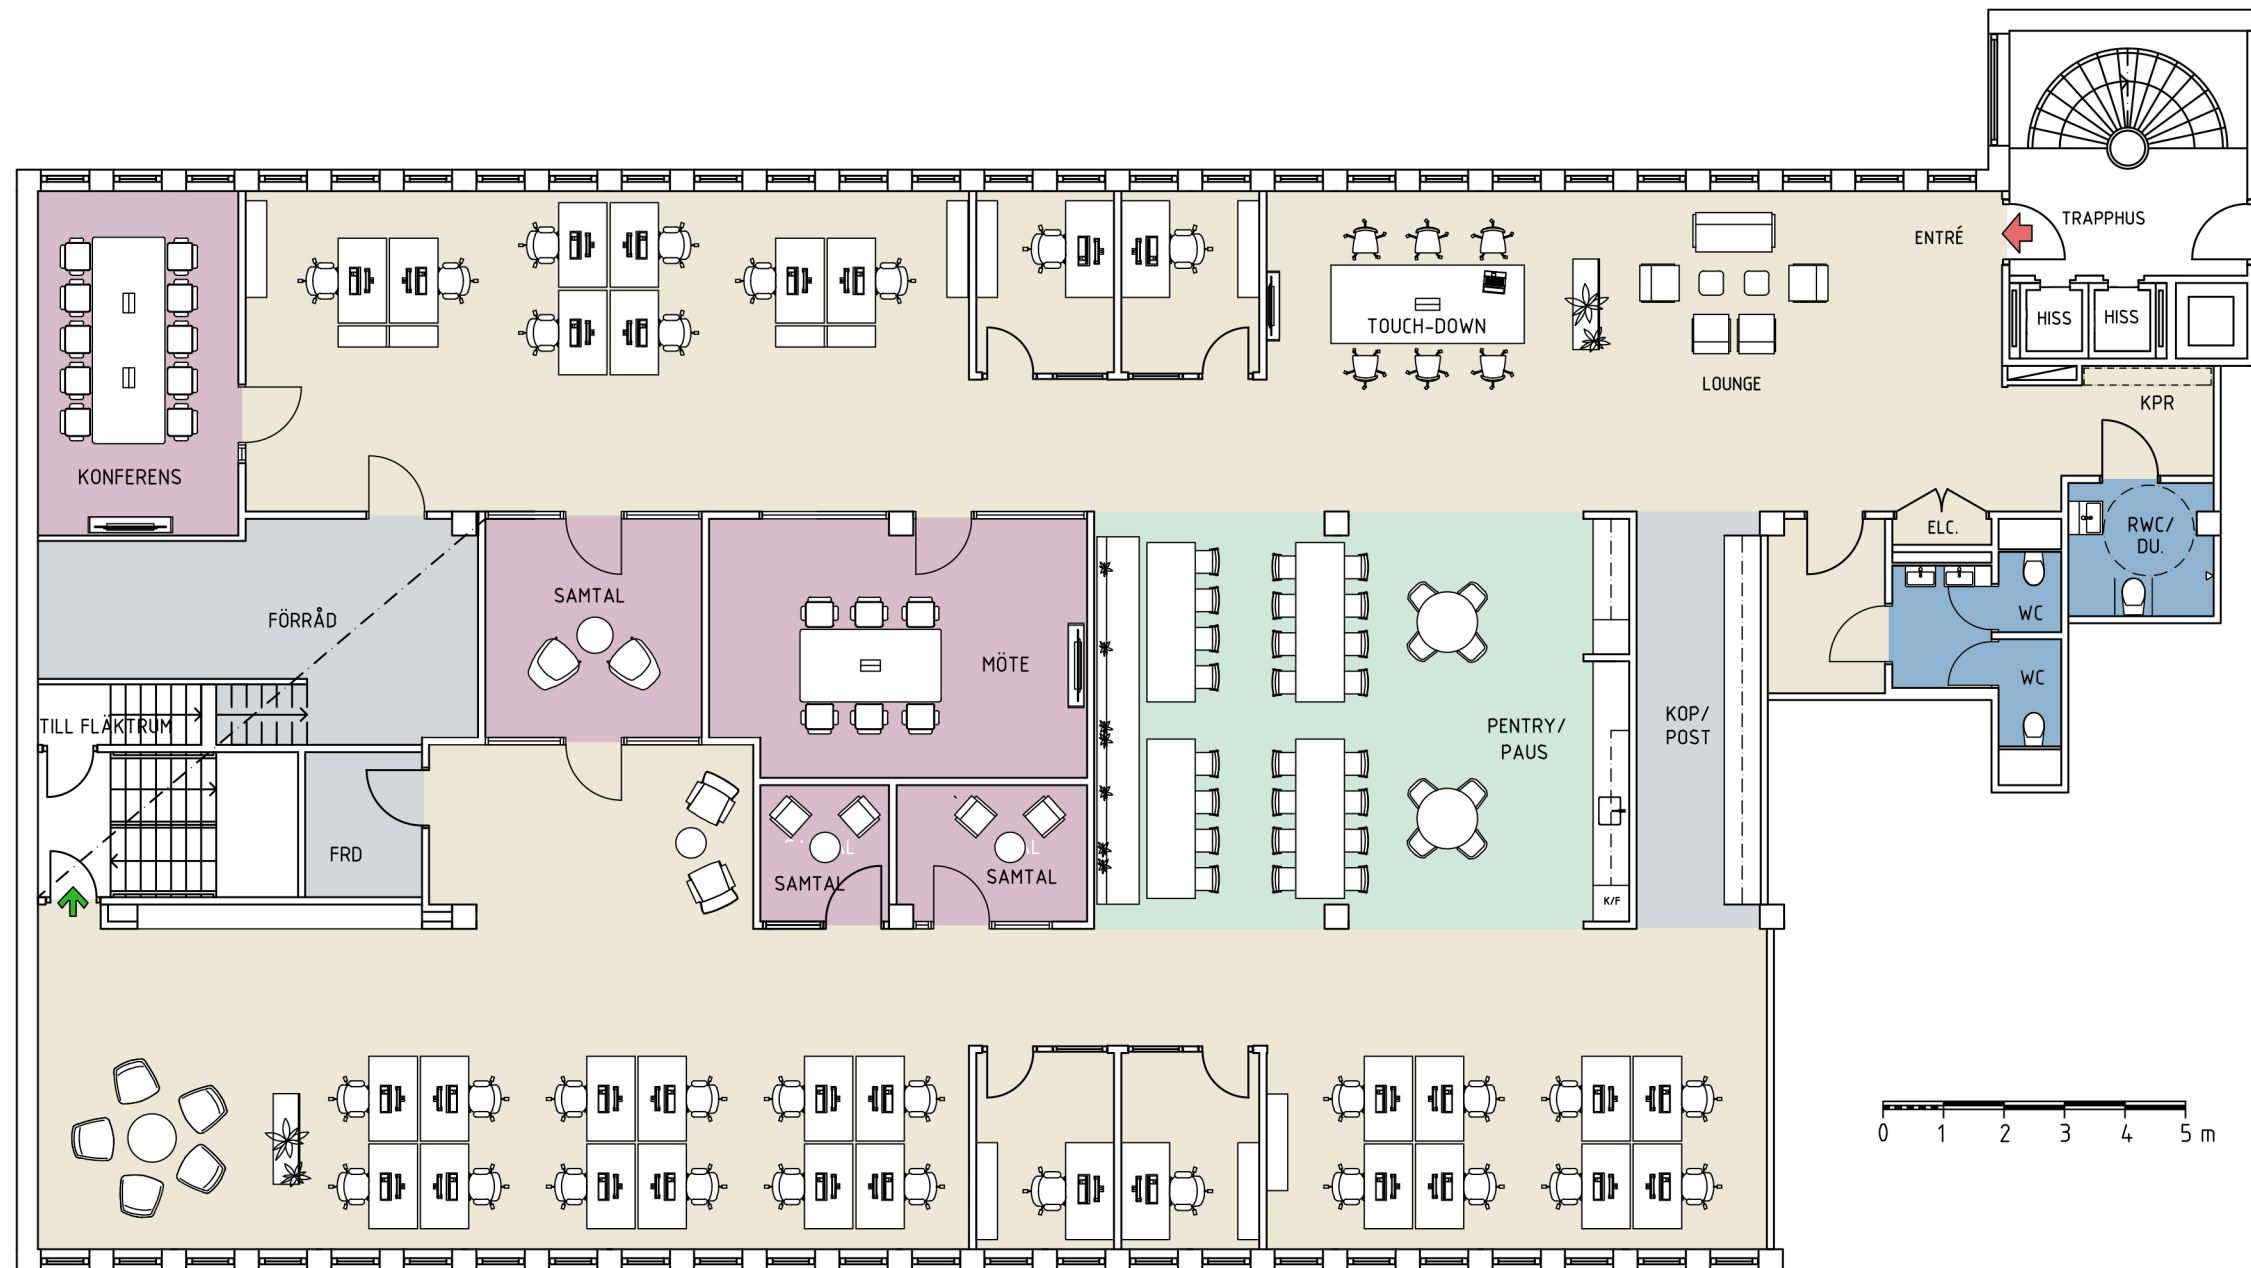

Förslag planlösning

38 arbetsplatser

i öppet landskap 34
 i kontor 4

Konferensrum (8-10P) 1
 Mötesrum (6-8P) 4
 Samtalsrum (1-3P) 3

Pentry/Paus 1
 Förråd 2
 Kop/Teknik 1
 WC 2
 RWC/DU. 1