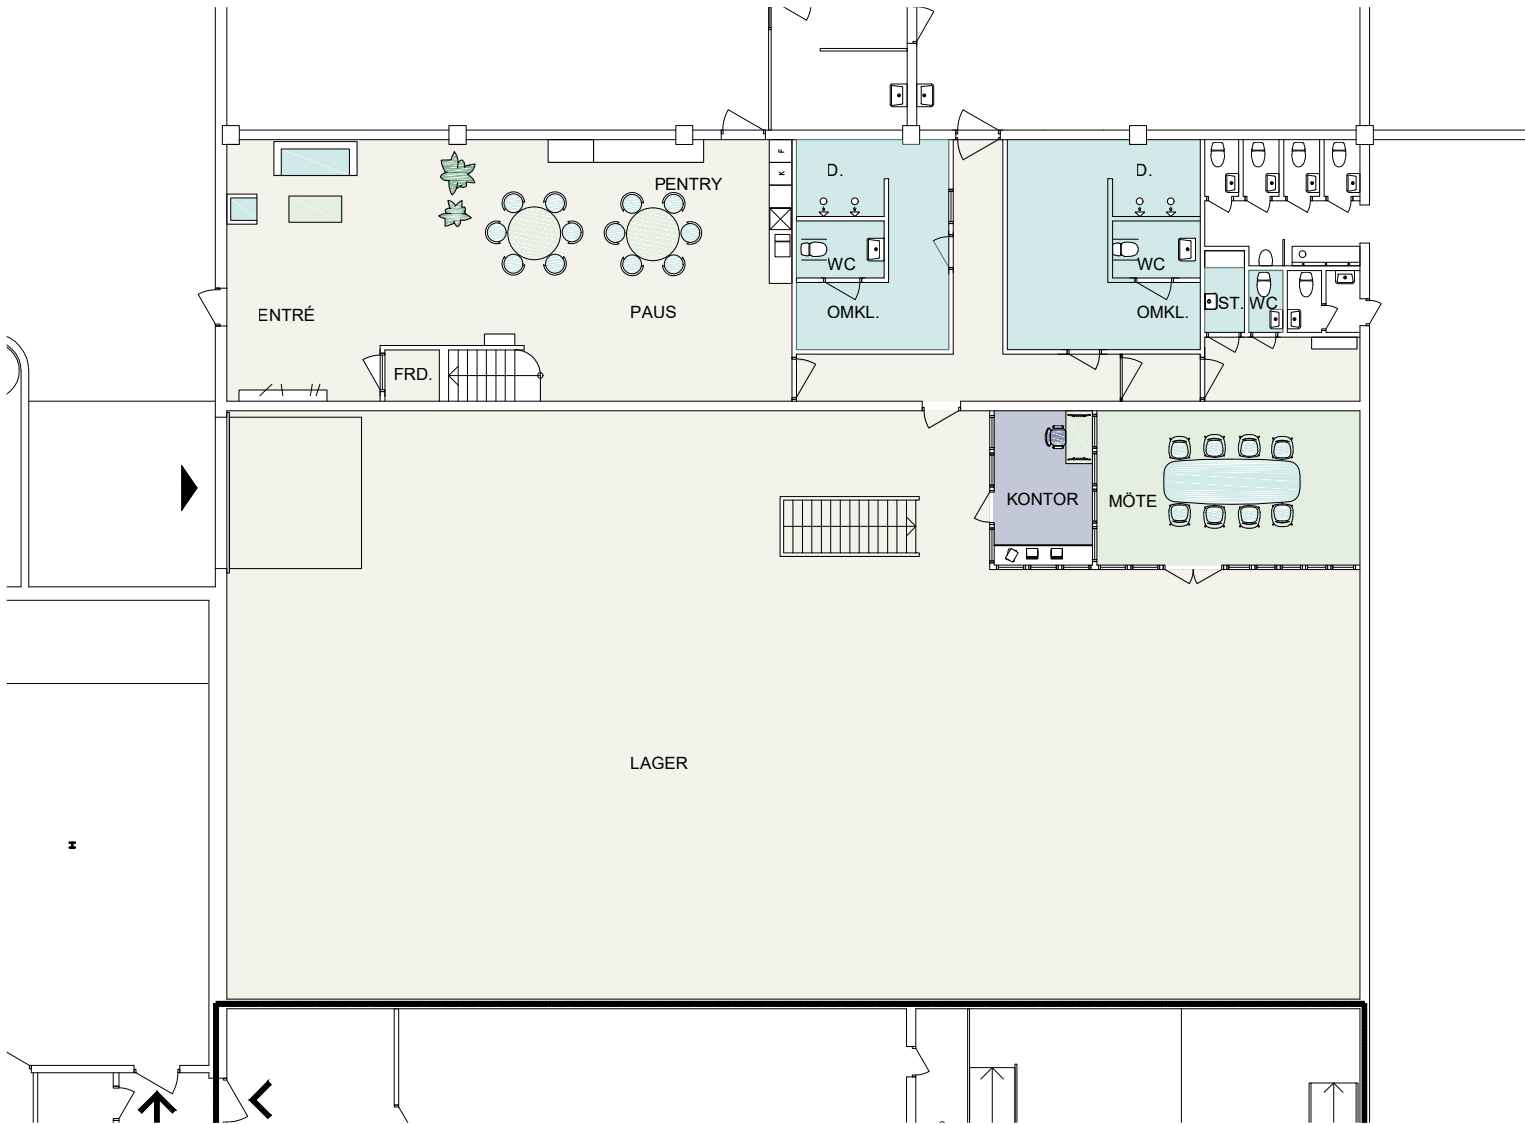

Grönsta 2:55
Svista 2
Plan 1

Grönsta 2:55
Svista 2
Våning 1(KV)