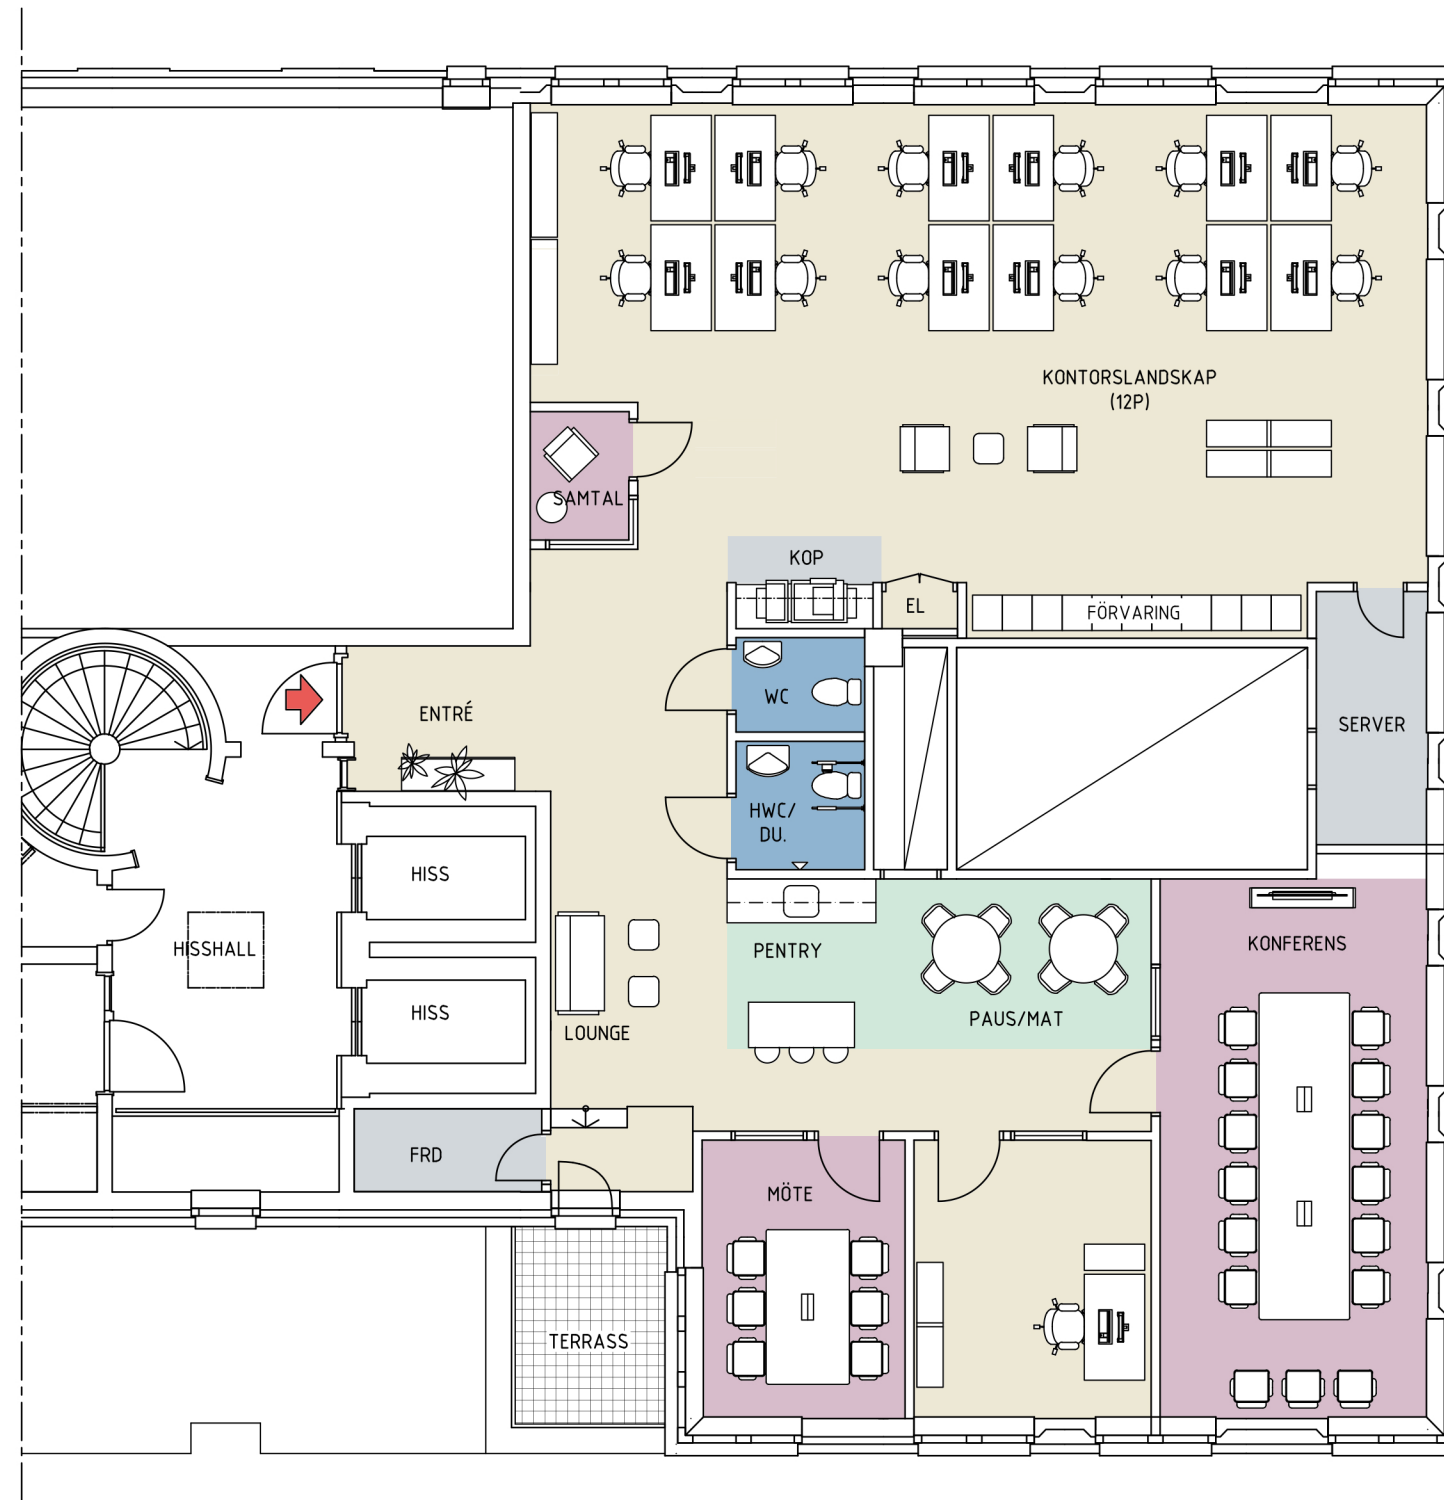

Kv. Keflavik 1
Isafjordsgatan 32B, Kista
Plan 7
Ca 191 kvm, Kontor

13 arbetsplatser

i öppet landskap	12
i kontor	1
Konferensrum (10-12P)	1
Mötesrum (4-6P)	1
Samtalsrum	1
Pentry/Paus	1
FRD/Server	2
WC	1
HWC/DU.	1

Kontorsyta	
Möte/Samtal	
Pentry/Pausyta	
Förråd/Server/Kop	
WC/HWC/DU.	

SKALA 1:100-A3