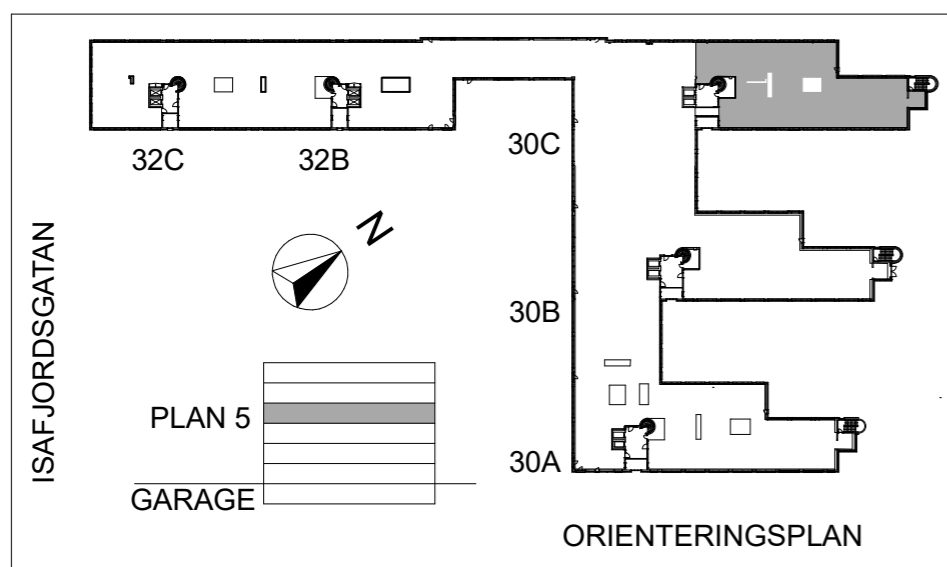

AREA 580m<sup>2</sup>

Kv KEFLAVIK 1  
 ISAFJORDSGATAN 30C,  
 PLAN 5, VÅNING 3TR  
 KISTA

SKALA 1:150 / A3