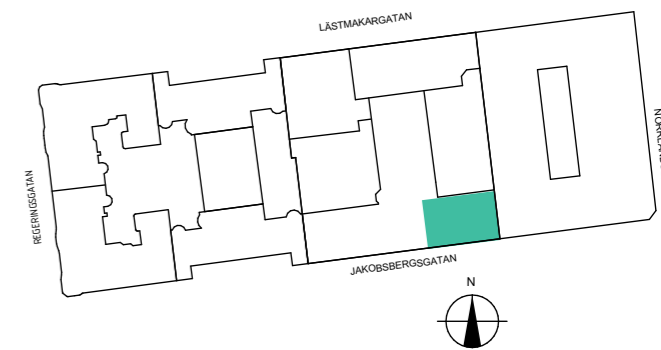

PLAN 5

14 Arbetsplatser varav:

- 14 I öppet landskap
- 1 Konferensrum 6 personer
- 1 Mötesrum 4 personer
- 2 Mötesrum 2 personer
- 1 Bibliotek
- 1 Förråd
- 1 Pentry

LOA ca, lokalyta: ca 195 m²
ger ca 13,9 m²/arbetsplats

0 5 10 m

SKALA 1:200@A3