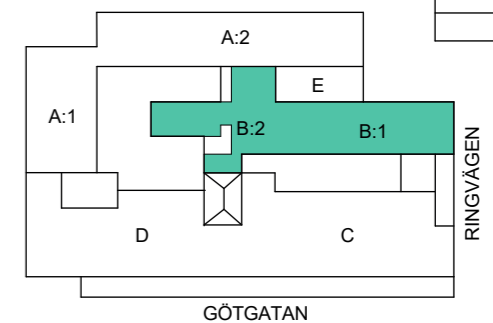

PLAN 7 DEL B

37 Arbetsplatser varav:

- 27 I öppet landskap
- 4 Platser i cellkontor, 1p
- 4 Platser i cellkontor, 2p
- 3 Platser i cellkontor, 3p
- 8 Platser i gruppkontor

- 2 Mötesrum 12 p
- 1 Mötesrum 10 p
- 1 Mötesrum 6 p
- 1 Mötesrum 4 p
- 1 Mötesrum 2 p
- 1 Tyst zon 6p
- 1 Lounge
- 1 Förråd
- 1 Serverrum
- 1 Kopiering, källsortering, kontorsmaterial
- 1 Pentry
- 1 Vilrum
- 2 Tystrum

LOA ca, lokalyta: 992 m<sup>2</sup>

SKALA 1:300@A3