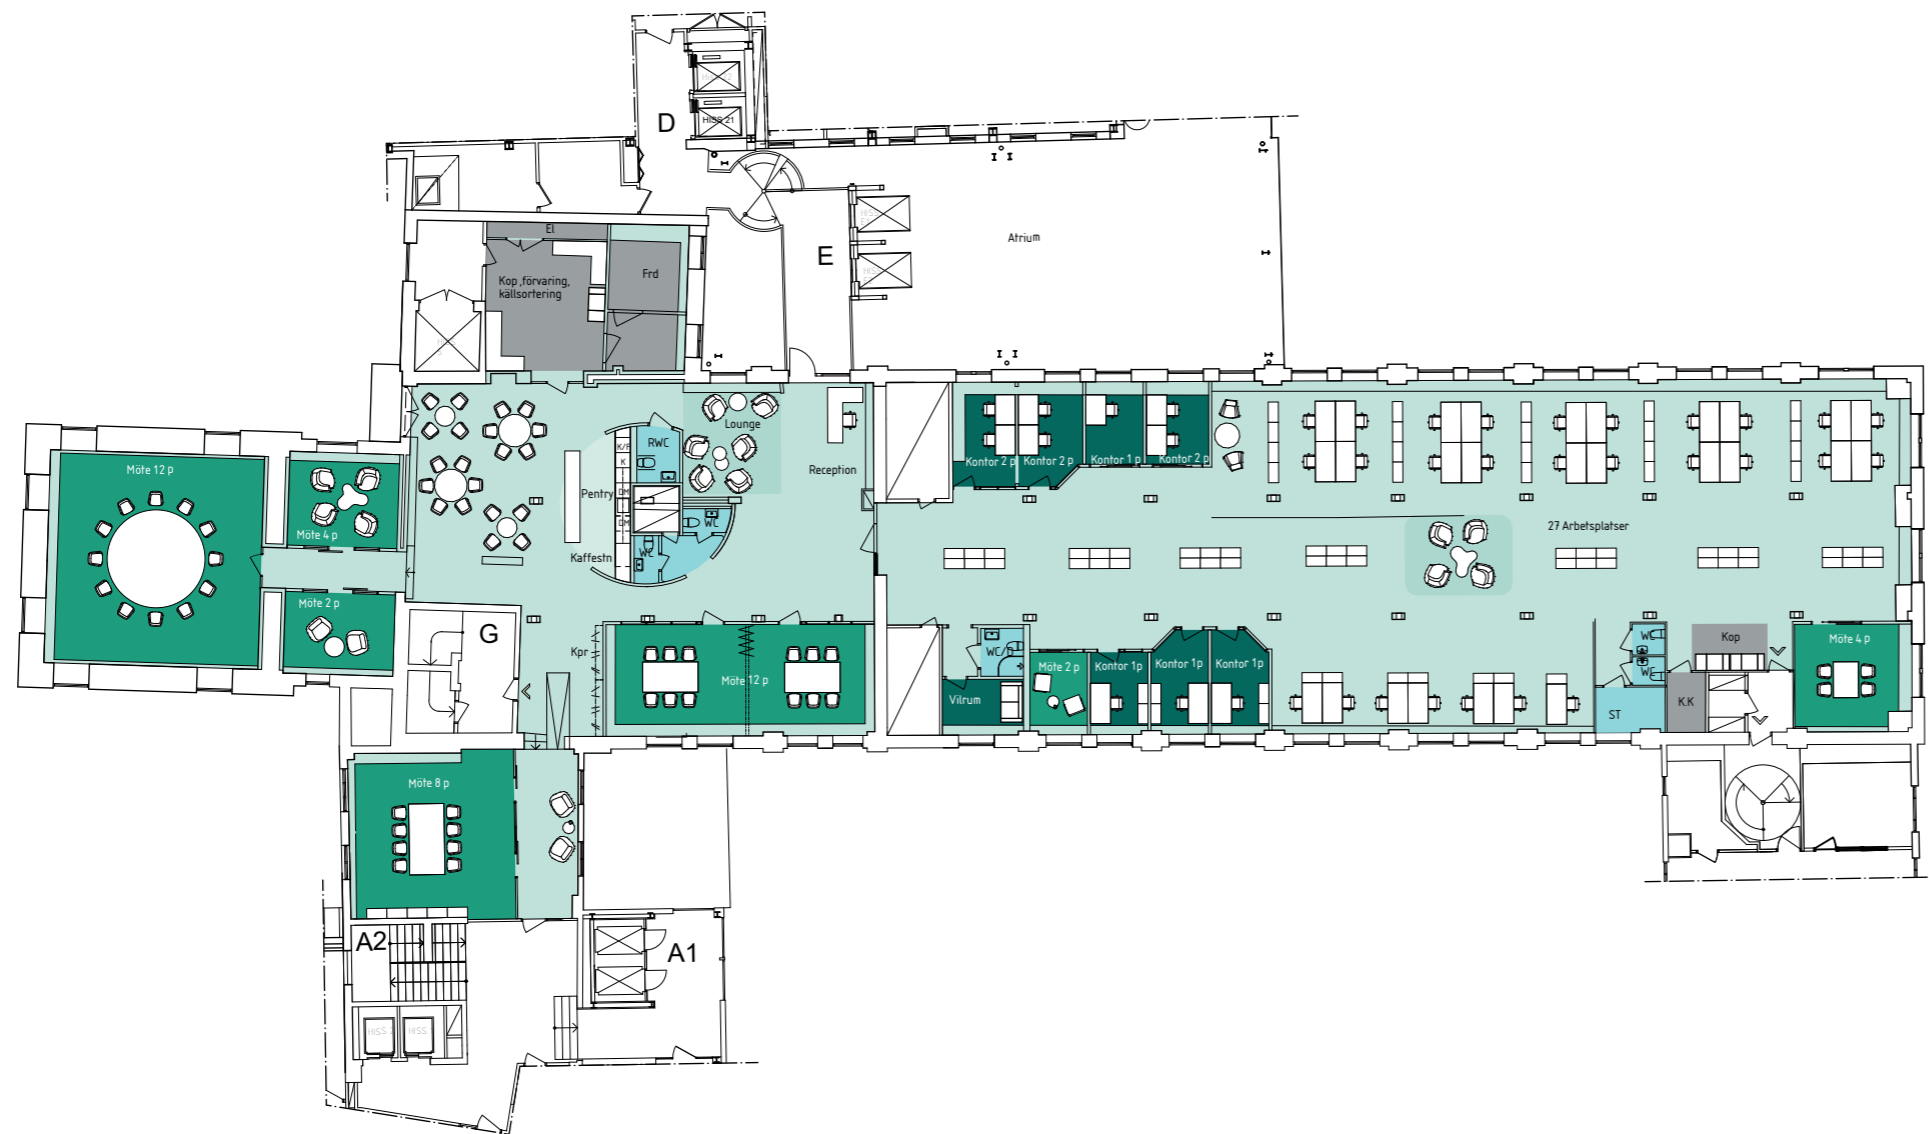

PLAN 7 DEL B

37 Arbetsplatser varav:

- 27 I öppet landskap
- 4 Platser i cellkontor, 1p
- 4 Platser i cellkontor, 2p
- 3 Platser i cellkontor, 3p
- 8 Platser i gruppkontor

- 2 Mötesrum 12 p
- 1 Mötesrum 10 p
- 1 Mötesrum 6 p
- 1 Mötesrum 4 p
- 1 Mötesrum 2 p
- 1 Tyst zon 6p
- 1 Lounge
- 1 Förråd
- 1 Serverrum
- 1 Kopiering, källsortering, kontorsmaterial
- 1 Pentry
- 1 Vilrum
- 2 Tystrum

LOA ca, lokalyta: 992 m<sup>2</sup>

SKALA 1:300@A3