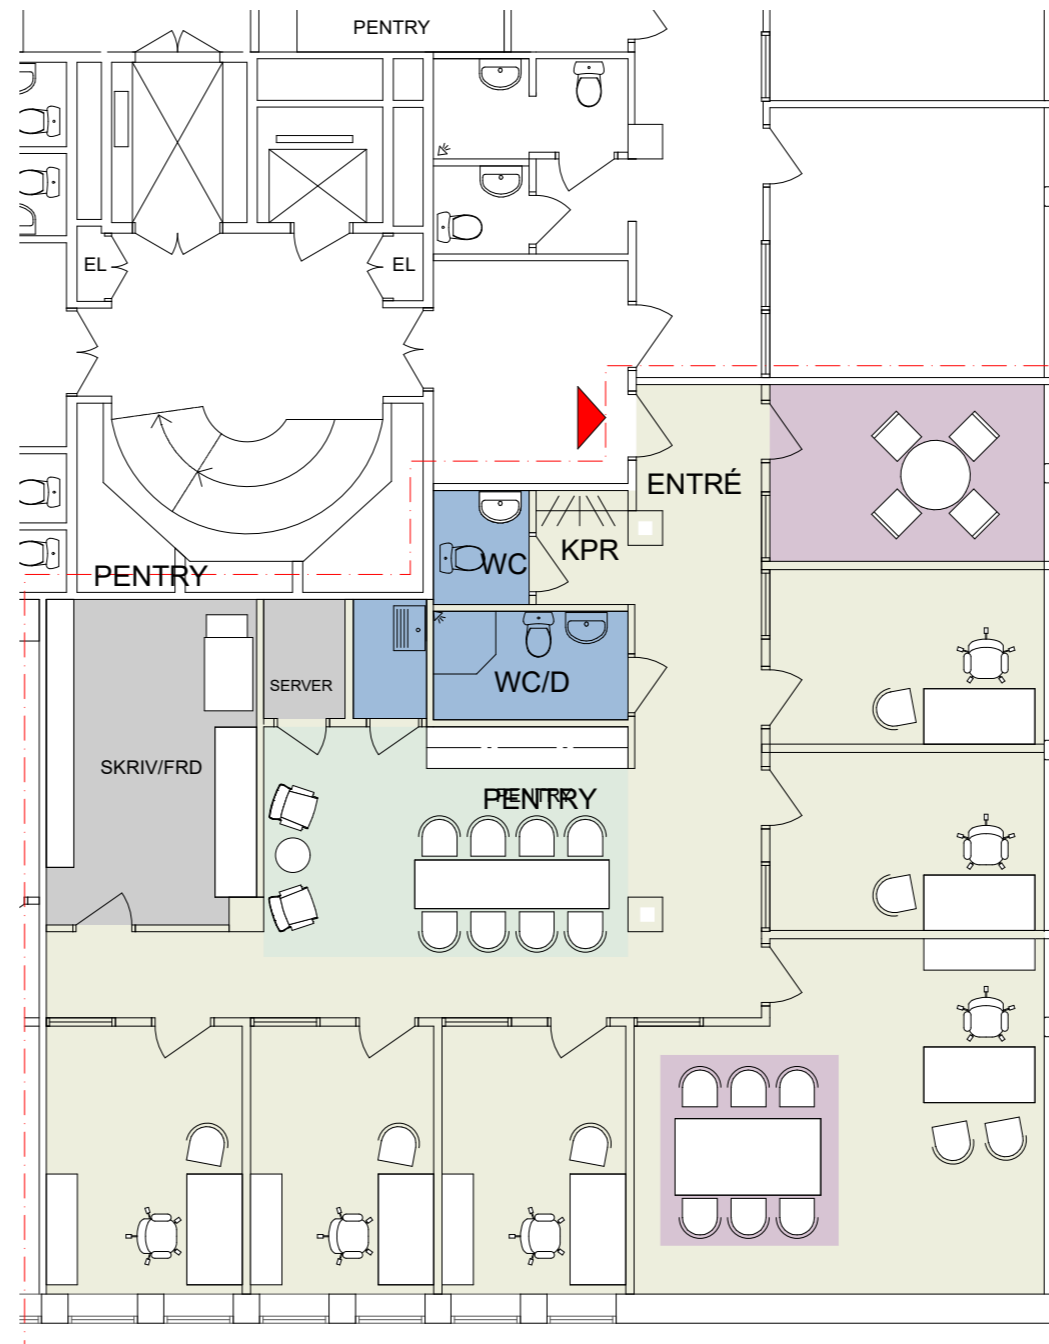

KV. BETONGBLANDAREN 3
GÅRDSFOGDEVÄGEN 16
PLAN 4,2tr
CA 180 m² KONTOR

SKALA 1:100/A3