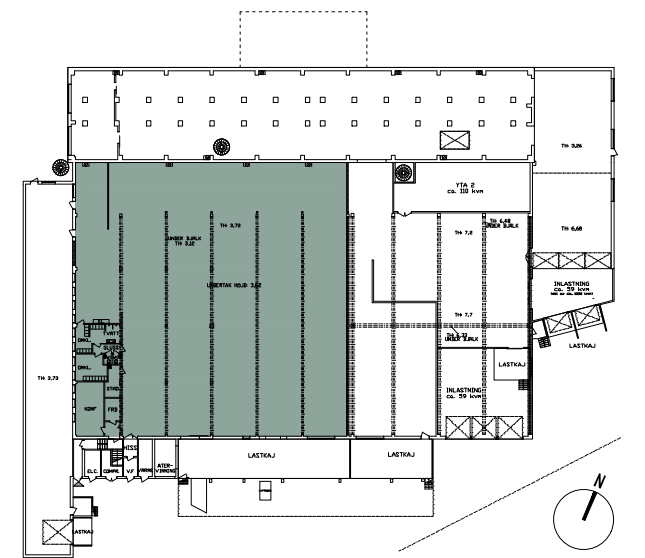

PLAN 0 SKALA 1:300 i A3

ORIENTERINGSPLAN SKALA 1:1000 i A3

UTHYRNINGSRITNING
GRÄNSBOVÄGEN 8
KV. TRAKTORN 7 SÖDERTÄLJE
DATUM 2024.03.27