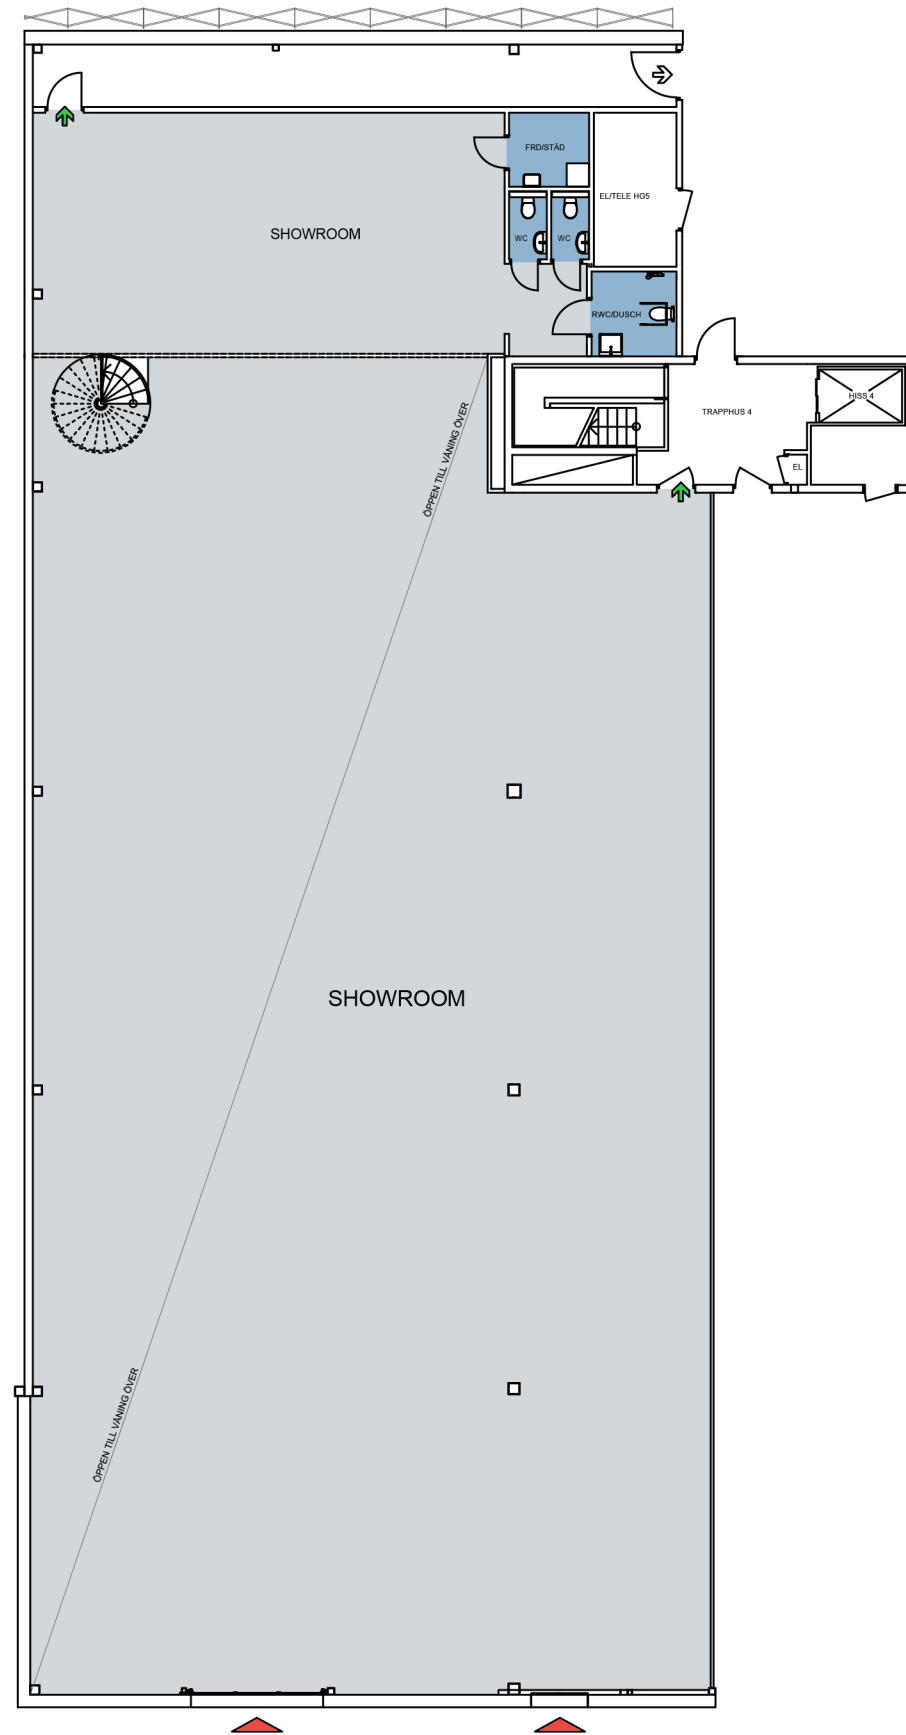

Kv. Spejaren 4  
Smista Allé 15  
Ca 877 kvm, Lokal

Markplan  
Showroom

Entrésolplan  
Kontor