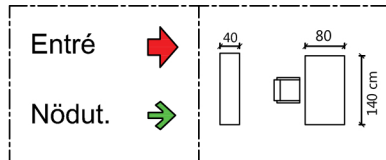

CASTELLUM

Kv. Betongblandaren 12
Gårdsfogdevägen 18A, Mariehäll
Plan 6
Ca 193 kvm, Lokal

10-15 arbetsplatser	
Mötesrum (4-6P)	1
Pentry/Paus	1
FRD	2
WC	1

Kontorsyta	
Möte/Samtal	
Pentry/Pausyta	
FRD/Server/Kop	
WC/RWC/DU.	