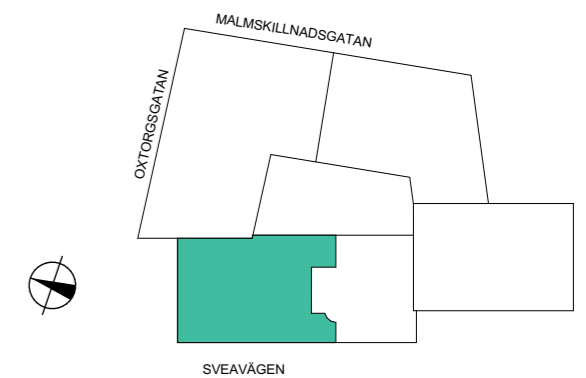

PLAN 6 TR

39 Arbetsplatser varav:

12 I öppet landskap (Bord 1400x800)
21 I öppet landskap (Bord 1200x800)
6 Touchdownplatser

2 Mötesrum 6 personer
1 Mötesrum 4 personer
1 Förråd
1 Kopieringsrum
1 KK-rum
1 Pentry + pausyta

LOA ca, lokalyta: 410 m²
ger ca 10,5 m²/arbetsplats

SKALA 1:200@A3