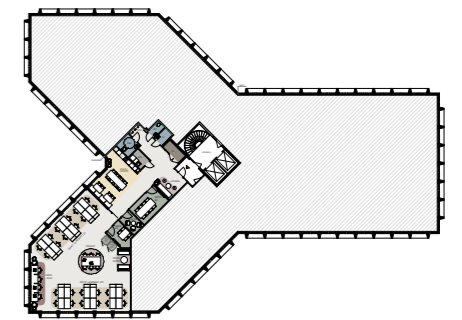

- ALLMÄN YTA
 - ARBETSPLATSER, LANDSKAP 24 st
 - ARBETSPLATSER, DROP-IN 4 st
 - LOUNGE / PROJEKT / ÖPPET MÖTE 3 st
 - SAMTAL / MÖTE
 - SAMTAL 1-3 pers 3 st
 - MÖTE 4 pers 1 st
 - MÖTE 8 pers 1 st
 - KAFFE / PENTRY / PAUS 1 st
 - FRD / KOP 1 st
 - TEKNIK 1 st
 - VÅTRUM
 - WC 1 st
 - RWC 1 st
 - STÅD 1 st
- ▶ ENTRÉPIL