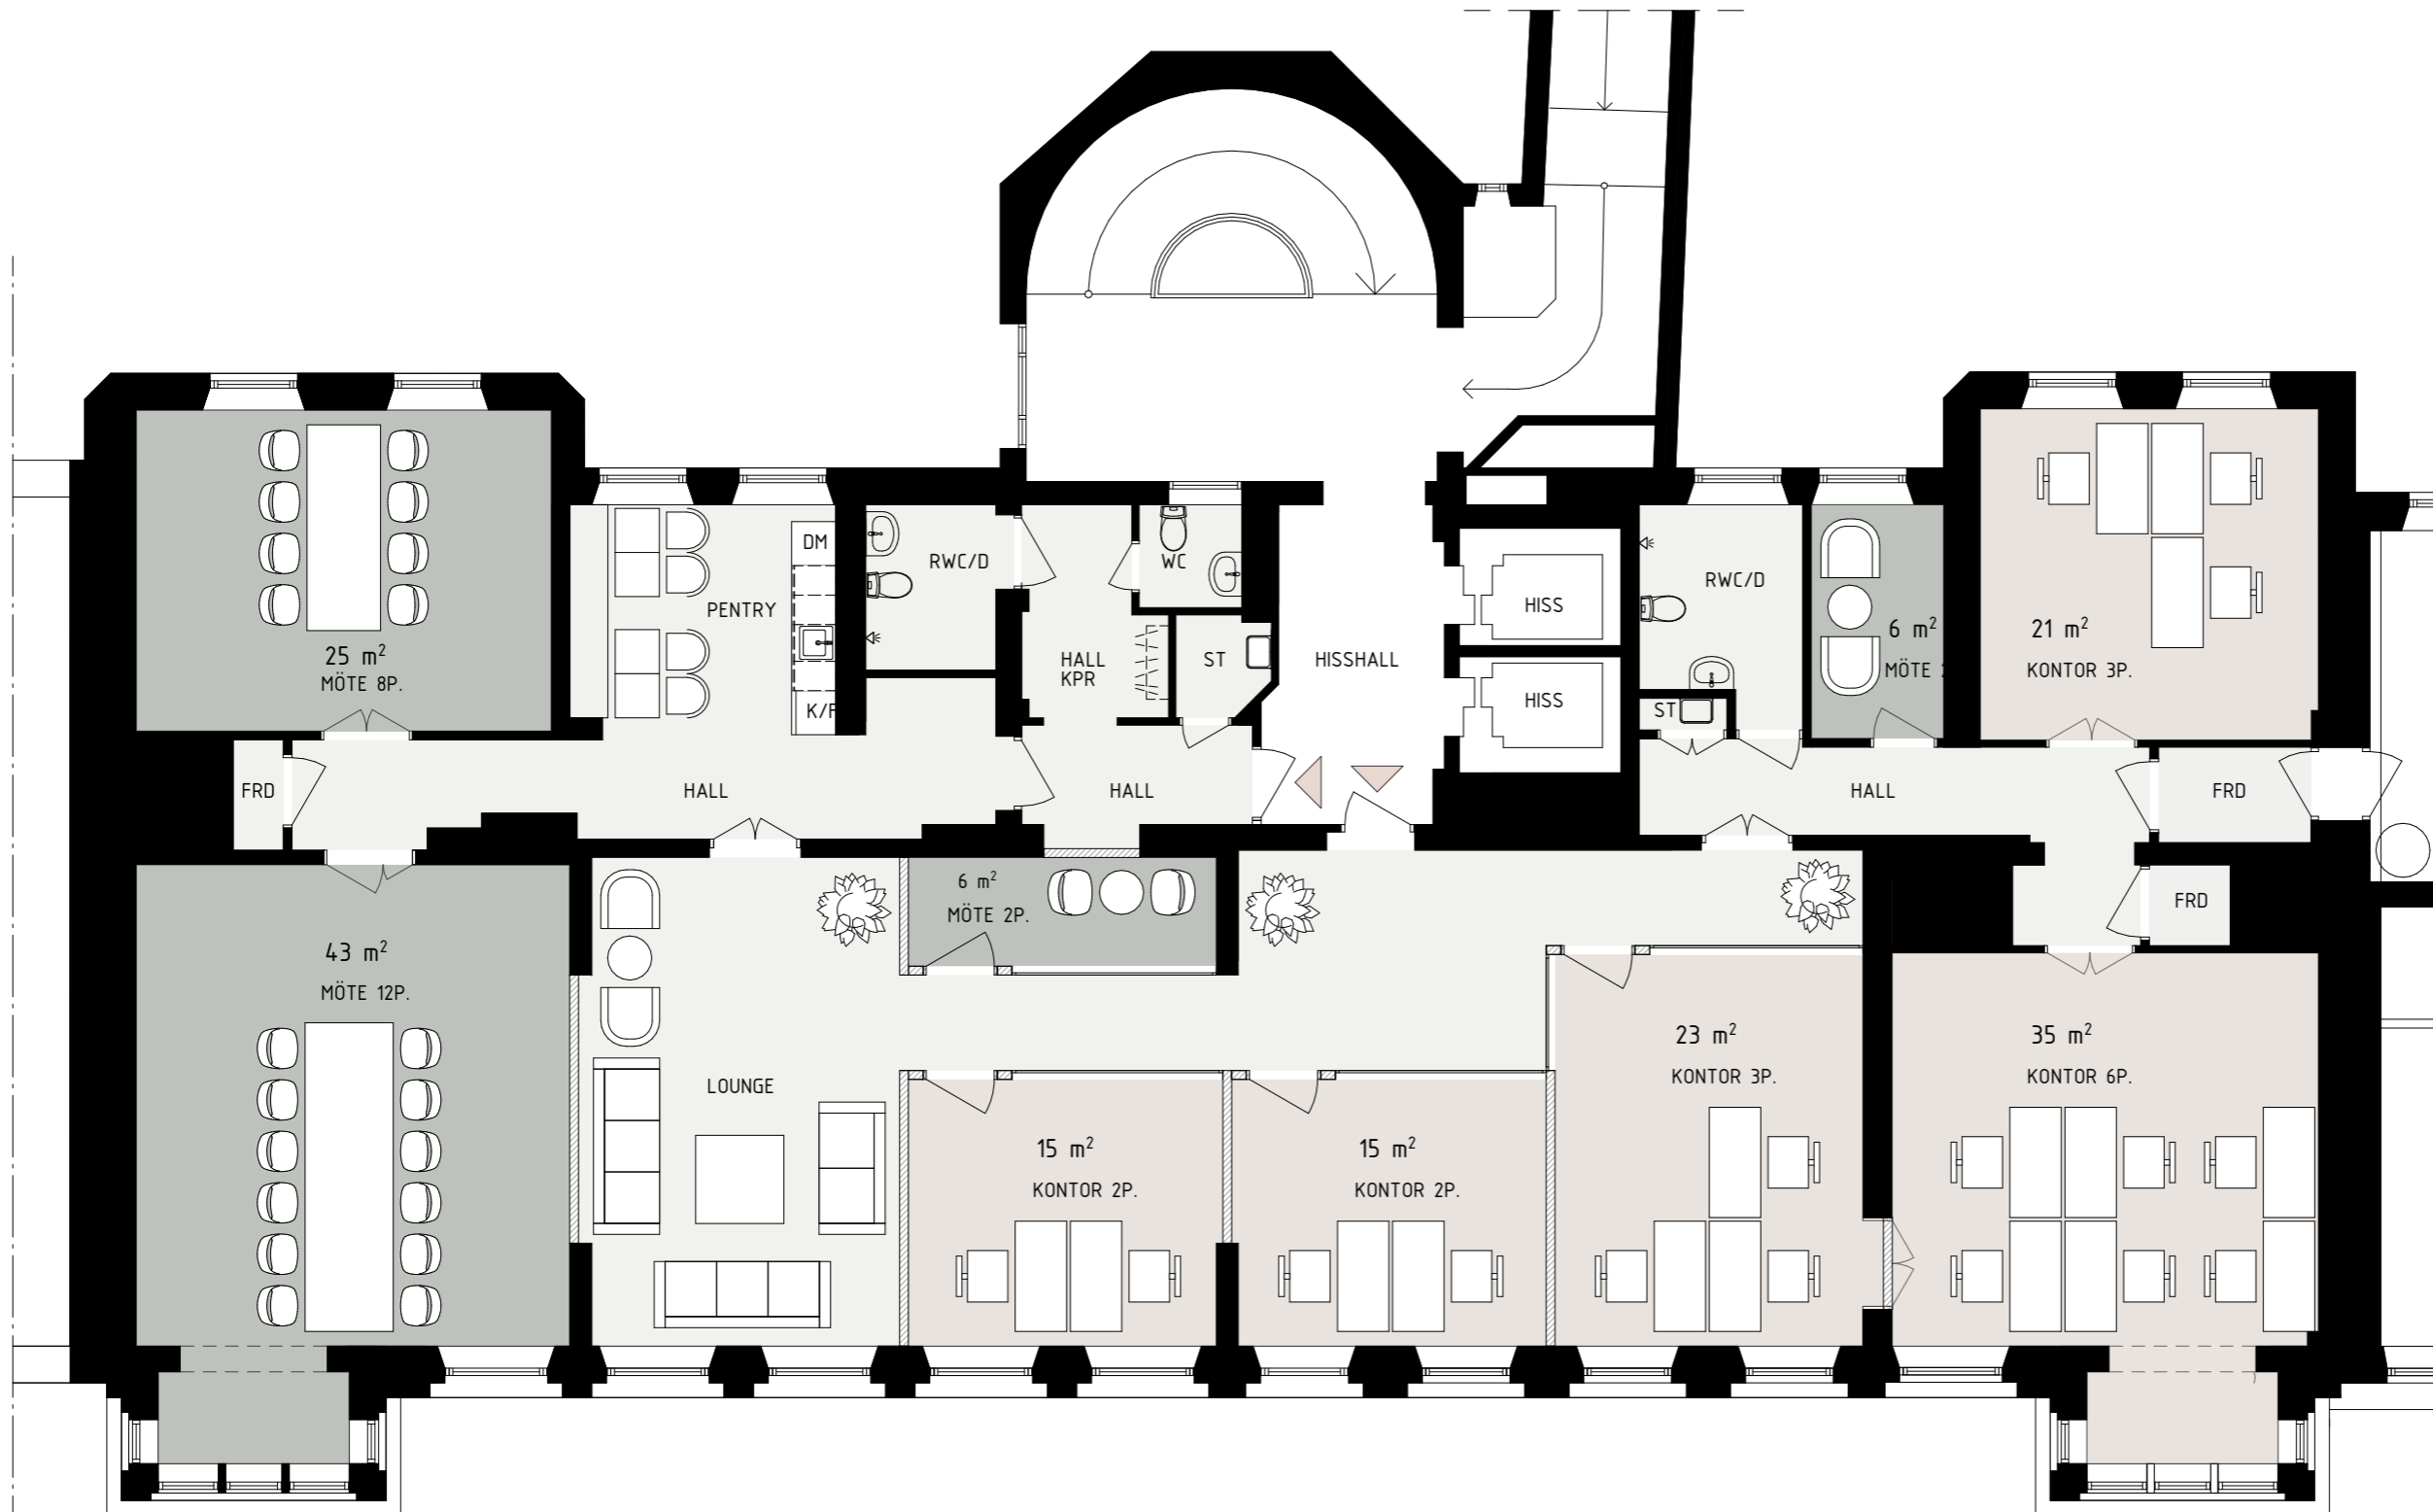

2BK

KUNGSGATAN 66, LAGERN 14
SKISS KONTOR PLAN 4 / SKALA: 1:100 / 2023-09-21 / JH
2BK ARKITEKTER / SWEDENBORGSGATAN 2 / 118 48 STOCKHOLM / + 46 8 518 179 00 / WWW.2BKA.SE

SKALA 1:100