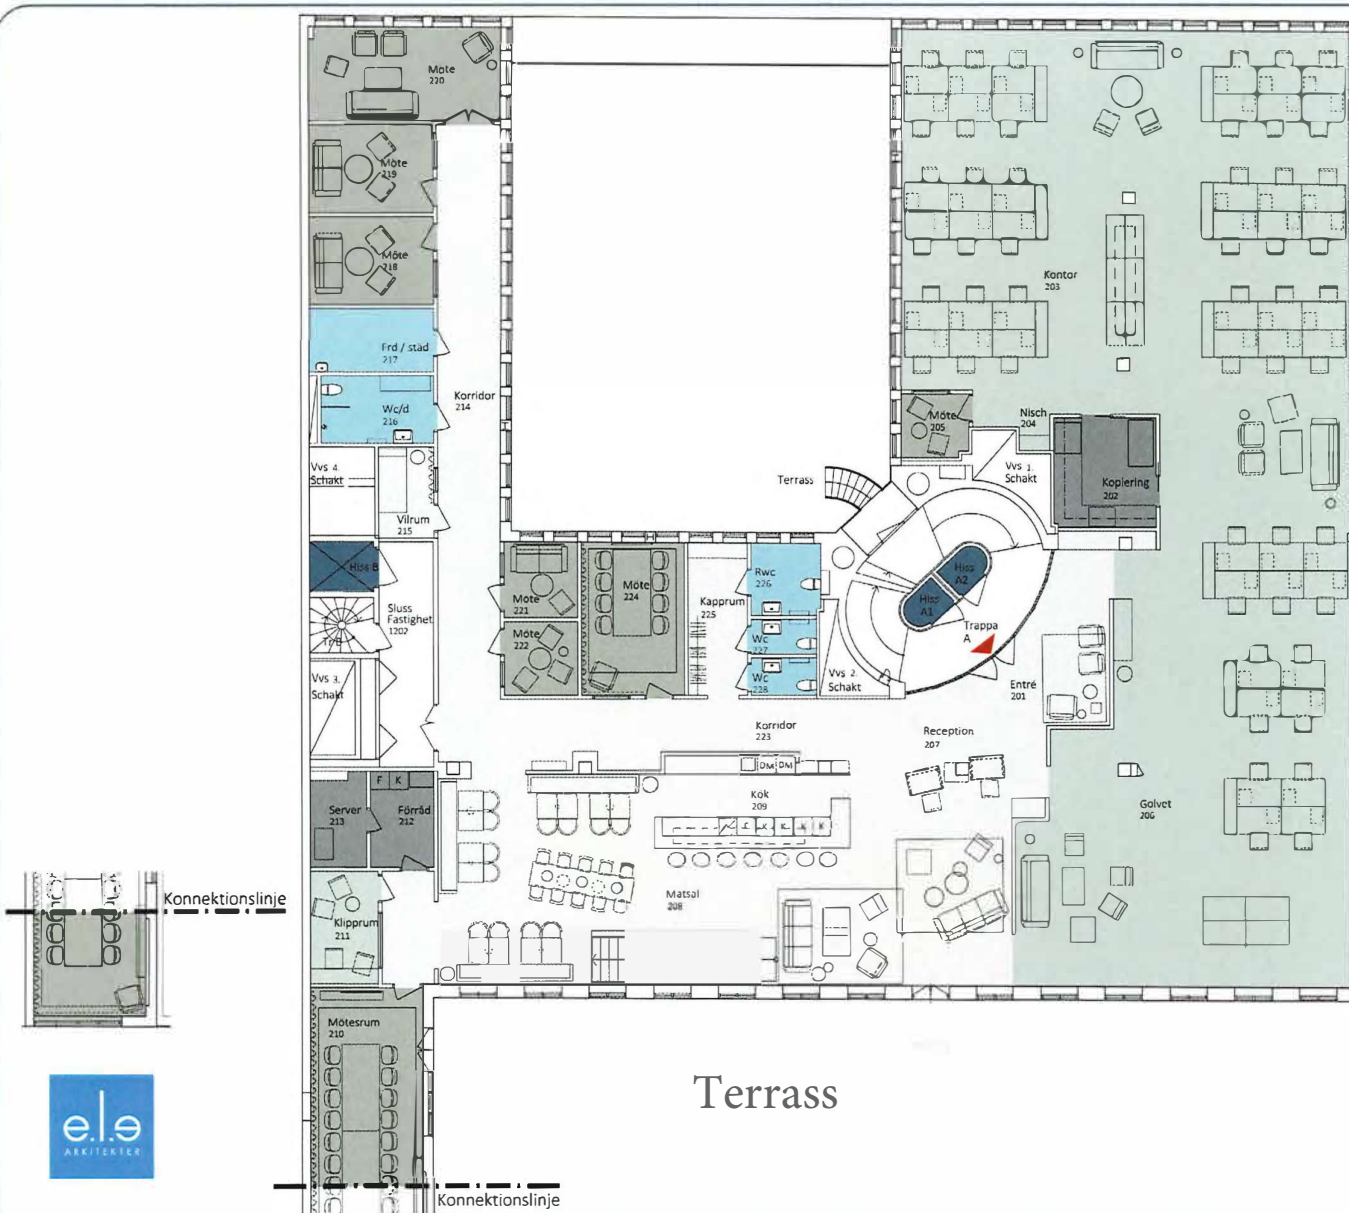

Kungsgatan 48
 Kvarteret Vinkelhaken 18
 Plan 2, våning 2 tr

- Yta ca 760 m²

Situationsplan

Lokalen i huset

Sektion

Terrass

Skala 1:150
 (Papper A3)

2020-01-14

Kungsgatan 48

Kvarteret Vinkelhaken 18
Plan 3, våning 3 tr

- Yta ca 546 m²

Situationsplan

Lokalen i huset

Sektion

Skala 1:150
(Paper A3)

2020-01-27