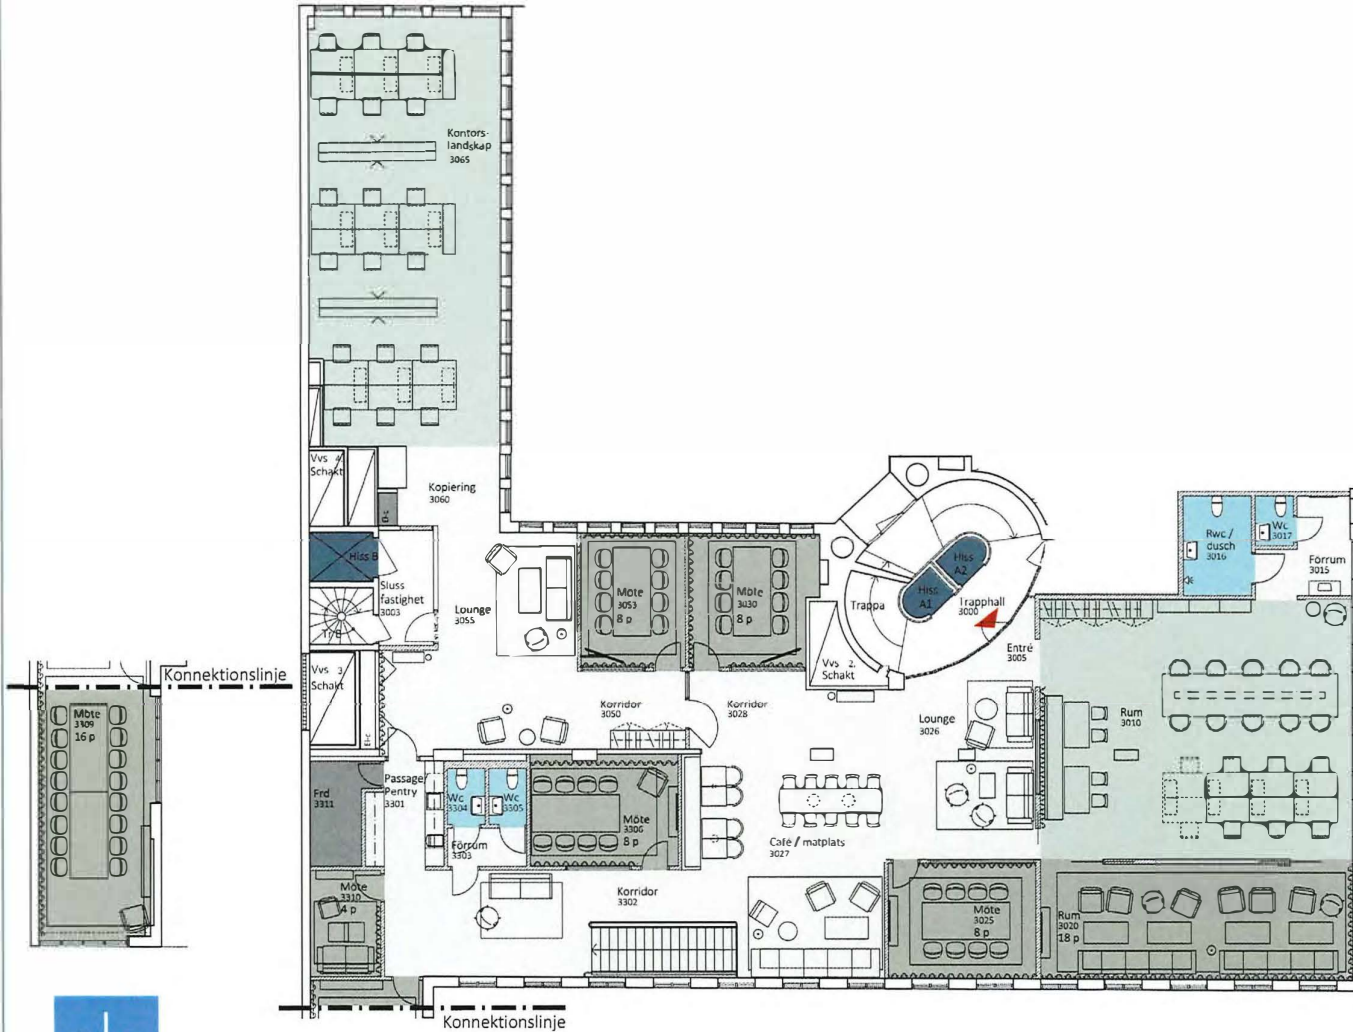

Kungsgatan 48
 Kvarteret Vinkelhaken 18
 Plan 2, våning 2 tr

- Yta ca 760 m²

Situationsplan

Lokalen i huset

Sektion

Terrass

Skala 1:150
 (Papper A3)

2020-01-14

Kungsgatan 48

Kvarteret Vinkelhaken 18
Plan 3, våning 3 tr

- Yta ca 546 m²

Situationsplan

Lokalen i huset

Sektion

Skala 1:150
(Paper A3)

2020-01-27