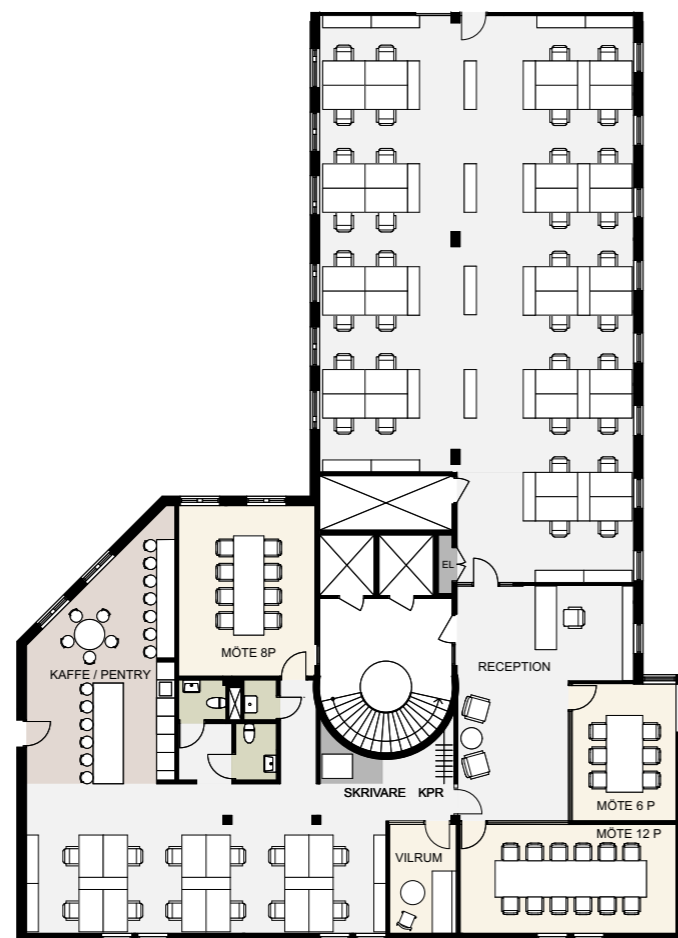

PLAN 6

410 kvm

Arbetsplatser 48 st
Ca 8,5 kvm/person

Reception 1 st
Mötesrum 12 personer 1 st
Mötesrum 8 personer 1 st
Mötesrum 6 personer 1 st
Vilrum 1 st
Pentry med matplats
WC 2 st

(Storlek bord 1400x800)

Datum: 2020-04-07

- ÖPPEN KONTORSYTA / KONTOR
- MÖTENSAMTAL
- ÖPPEN LOUNGE
- PAUS / PENTRY / LOUNGE / ÖPPNA MÖTEN / UTBILDNING
- FÖRRÅD / TEKNIK / PRINT / SERVER
- WC / RWC / STÅD

0 1 2 3 4 5

PLAN 6