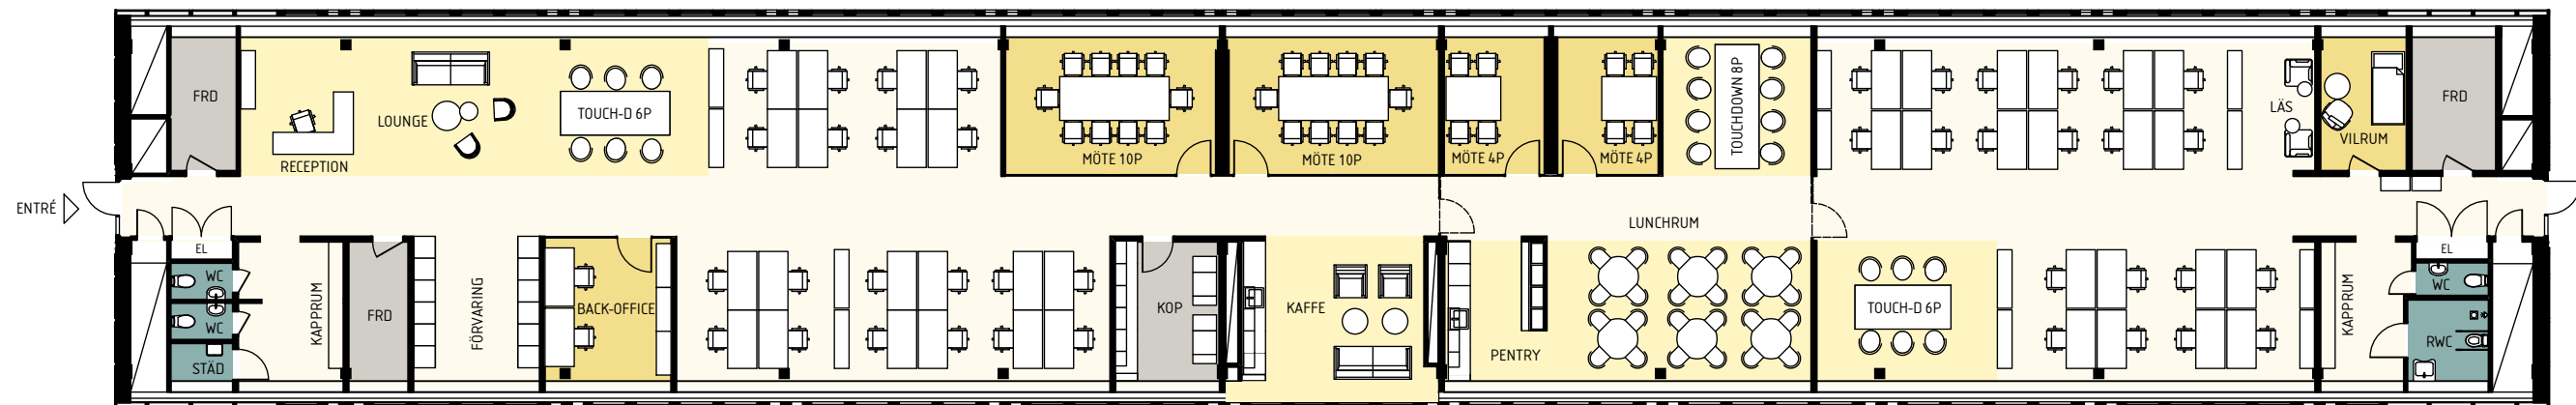

HUS 5

PLAN K4

2020-05-05

643 kvm

Antal arbetsplatser: 61 st

Öppet landskap 40 st (skrivbord 1600 x 800)

Reception/Back-office 1-2 st

Touchdown-platser 20 st

Mötesrum 10p 2 st

Mötesrum 4p 2 st

Mötesrum 1p 2st

Pentry/Lunchrum

Kaffestation

Kopiering/Förråd 4 st

WC 3 st

RWC med dusch 1 st

Städ 1 st

Vilrum 1 st

Takhöjd ca 2.4m

ca 10.8 kvm /arbetsplats

TOMTEBODA

- ÖPPEN KONTORSYTA
- MÖTE/ SAMTAL
- PENTRY/PAUS/ÖPPEN MÖTESYTA
- KOPIERING/FÖRRÅD/EL
- WC/RWC/STÅD