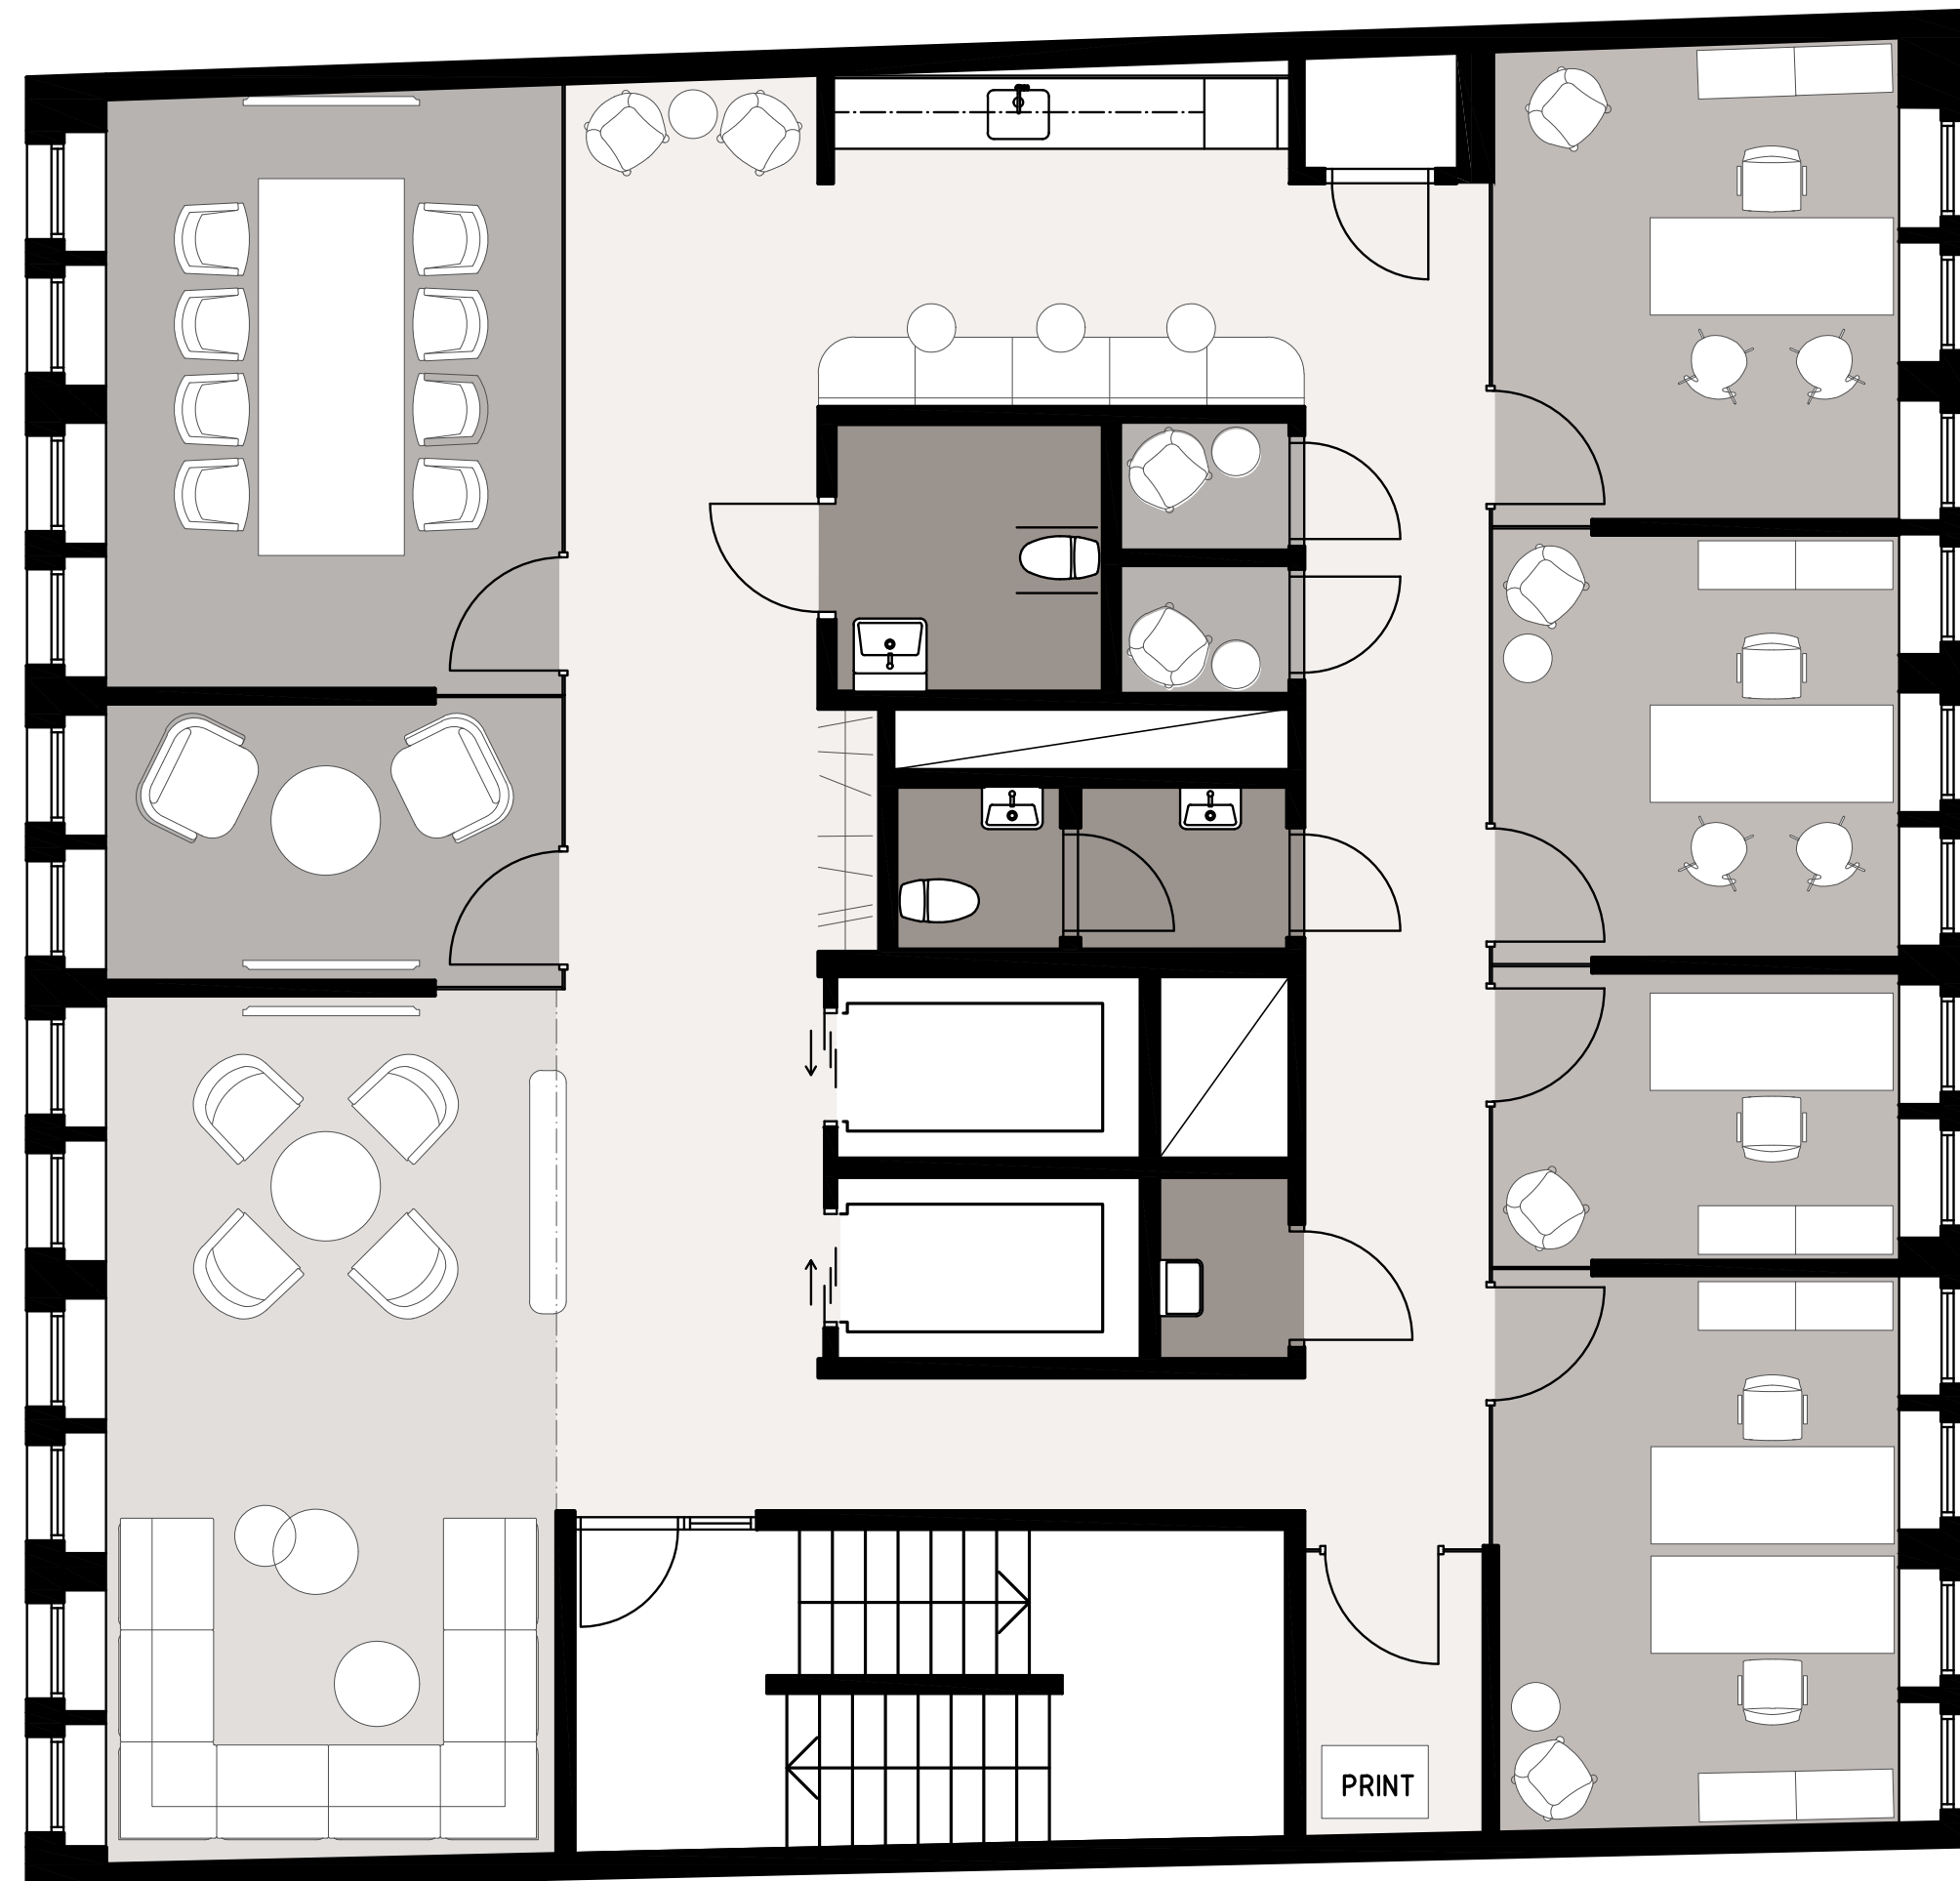

spectra studios

SVEAVÄGEN 66

PLANFÖRSLAG 1 195 KVM

Arbetsplatser	13 st
Privat kontor 1 person	1 st
Reception	1 st
Lounge	1 st
Pentry	1 st
Mötesrum 4 personer	1 st
Mötesrum 8 personer	1 st
Telefonrum 1 person	3 st
Skrivare	1 st
WC	1 st
HWC	1 st
Städ	1 st
Förråd	1 st

Arbetsbord har måtten 140 x 80 cm

Skala 1:200 (A3)

SVEAVÄGEN 66

PLANFÖRSLAG 2 195 KVM

Arbetsplatser	10 st
Privat kontor 1 person	2 st
Lounge	1 st
Pentry	1 st
Matplats 8 personer	1 st
Samtalsrum 2 personer	1 st
Mötesrum 8 personer	1 st
Telefonrum 1 person	3 st
Skrivare	1 st
WC	1 st
HWC	1 st
Städ	1 st
Förråd	1 st

Arbetsbord har måtten 140 x 80 cm

Skala 1:200 (A3)

SVEAVÄGEN 66

PLANFÖRSLAG 3 195 KVM

Arbetsplatser	5 st
Privat kontor 1 person	3 st
Privat kontor 2 personer	1 st
Lounge	1 st
Pentry	1 st
Samtalsrum 2 personer	1 st
Mötesrum 8 personer	1 st
Telefonrum 1 person	2 st
Skrivare	1 st
WC	1 st
HWC	1 st
Städ	1 st
Förråd	1 st

Arbetsbord har måtten 140 x 80 cm

Skala 1:200 (A3)