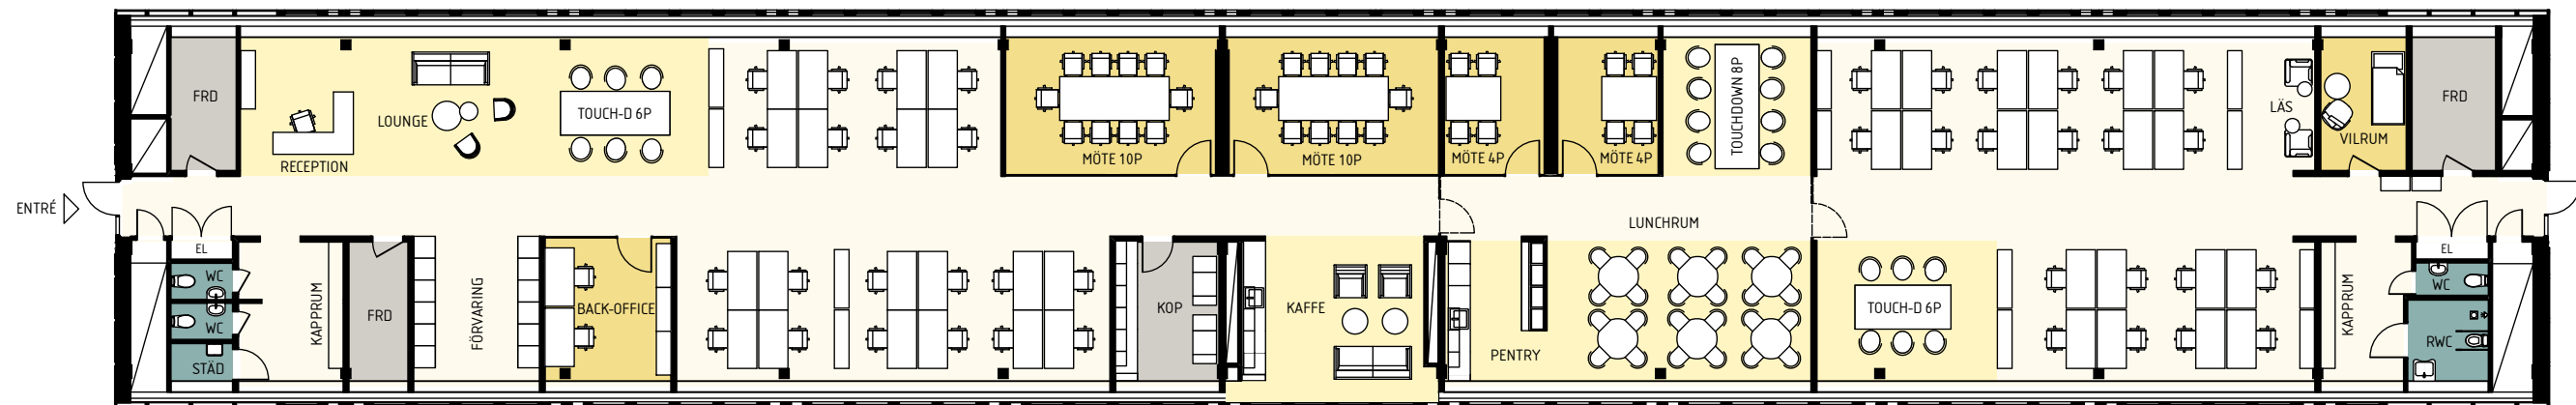

HUS 5

PLAN K3

2020-05-05

643 kvm

Antal arbetsplatser: 61 st

Öppet landskap 40 st (skrivbord 1600 x 800)

Reception/Back-office 1-2 st

Touchdown-platser 20 st

Mötesrum 10p 2 st

Mötesrum 4p 2 st

Mötesrum 1p 2st

Pentry/Lunchrum

Kaffestation

Kopiering/Förråd 4 st

WC 3 st

RWC med dusch 1 st

Städ 1 st

Vilrum 1 st

Takhöjd ca 2.4m

ca 10.8 kvm /arbetsplats

TOMTEBODA

- ÖPPEN KONTORSYTA
- MÖTE/ SAMTAL
- PENTRY/PAUS/ÖPPEN MÖTESYTA
- KOPIERING/FÖRRÅD/EL
- WC/RWC/STÄD