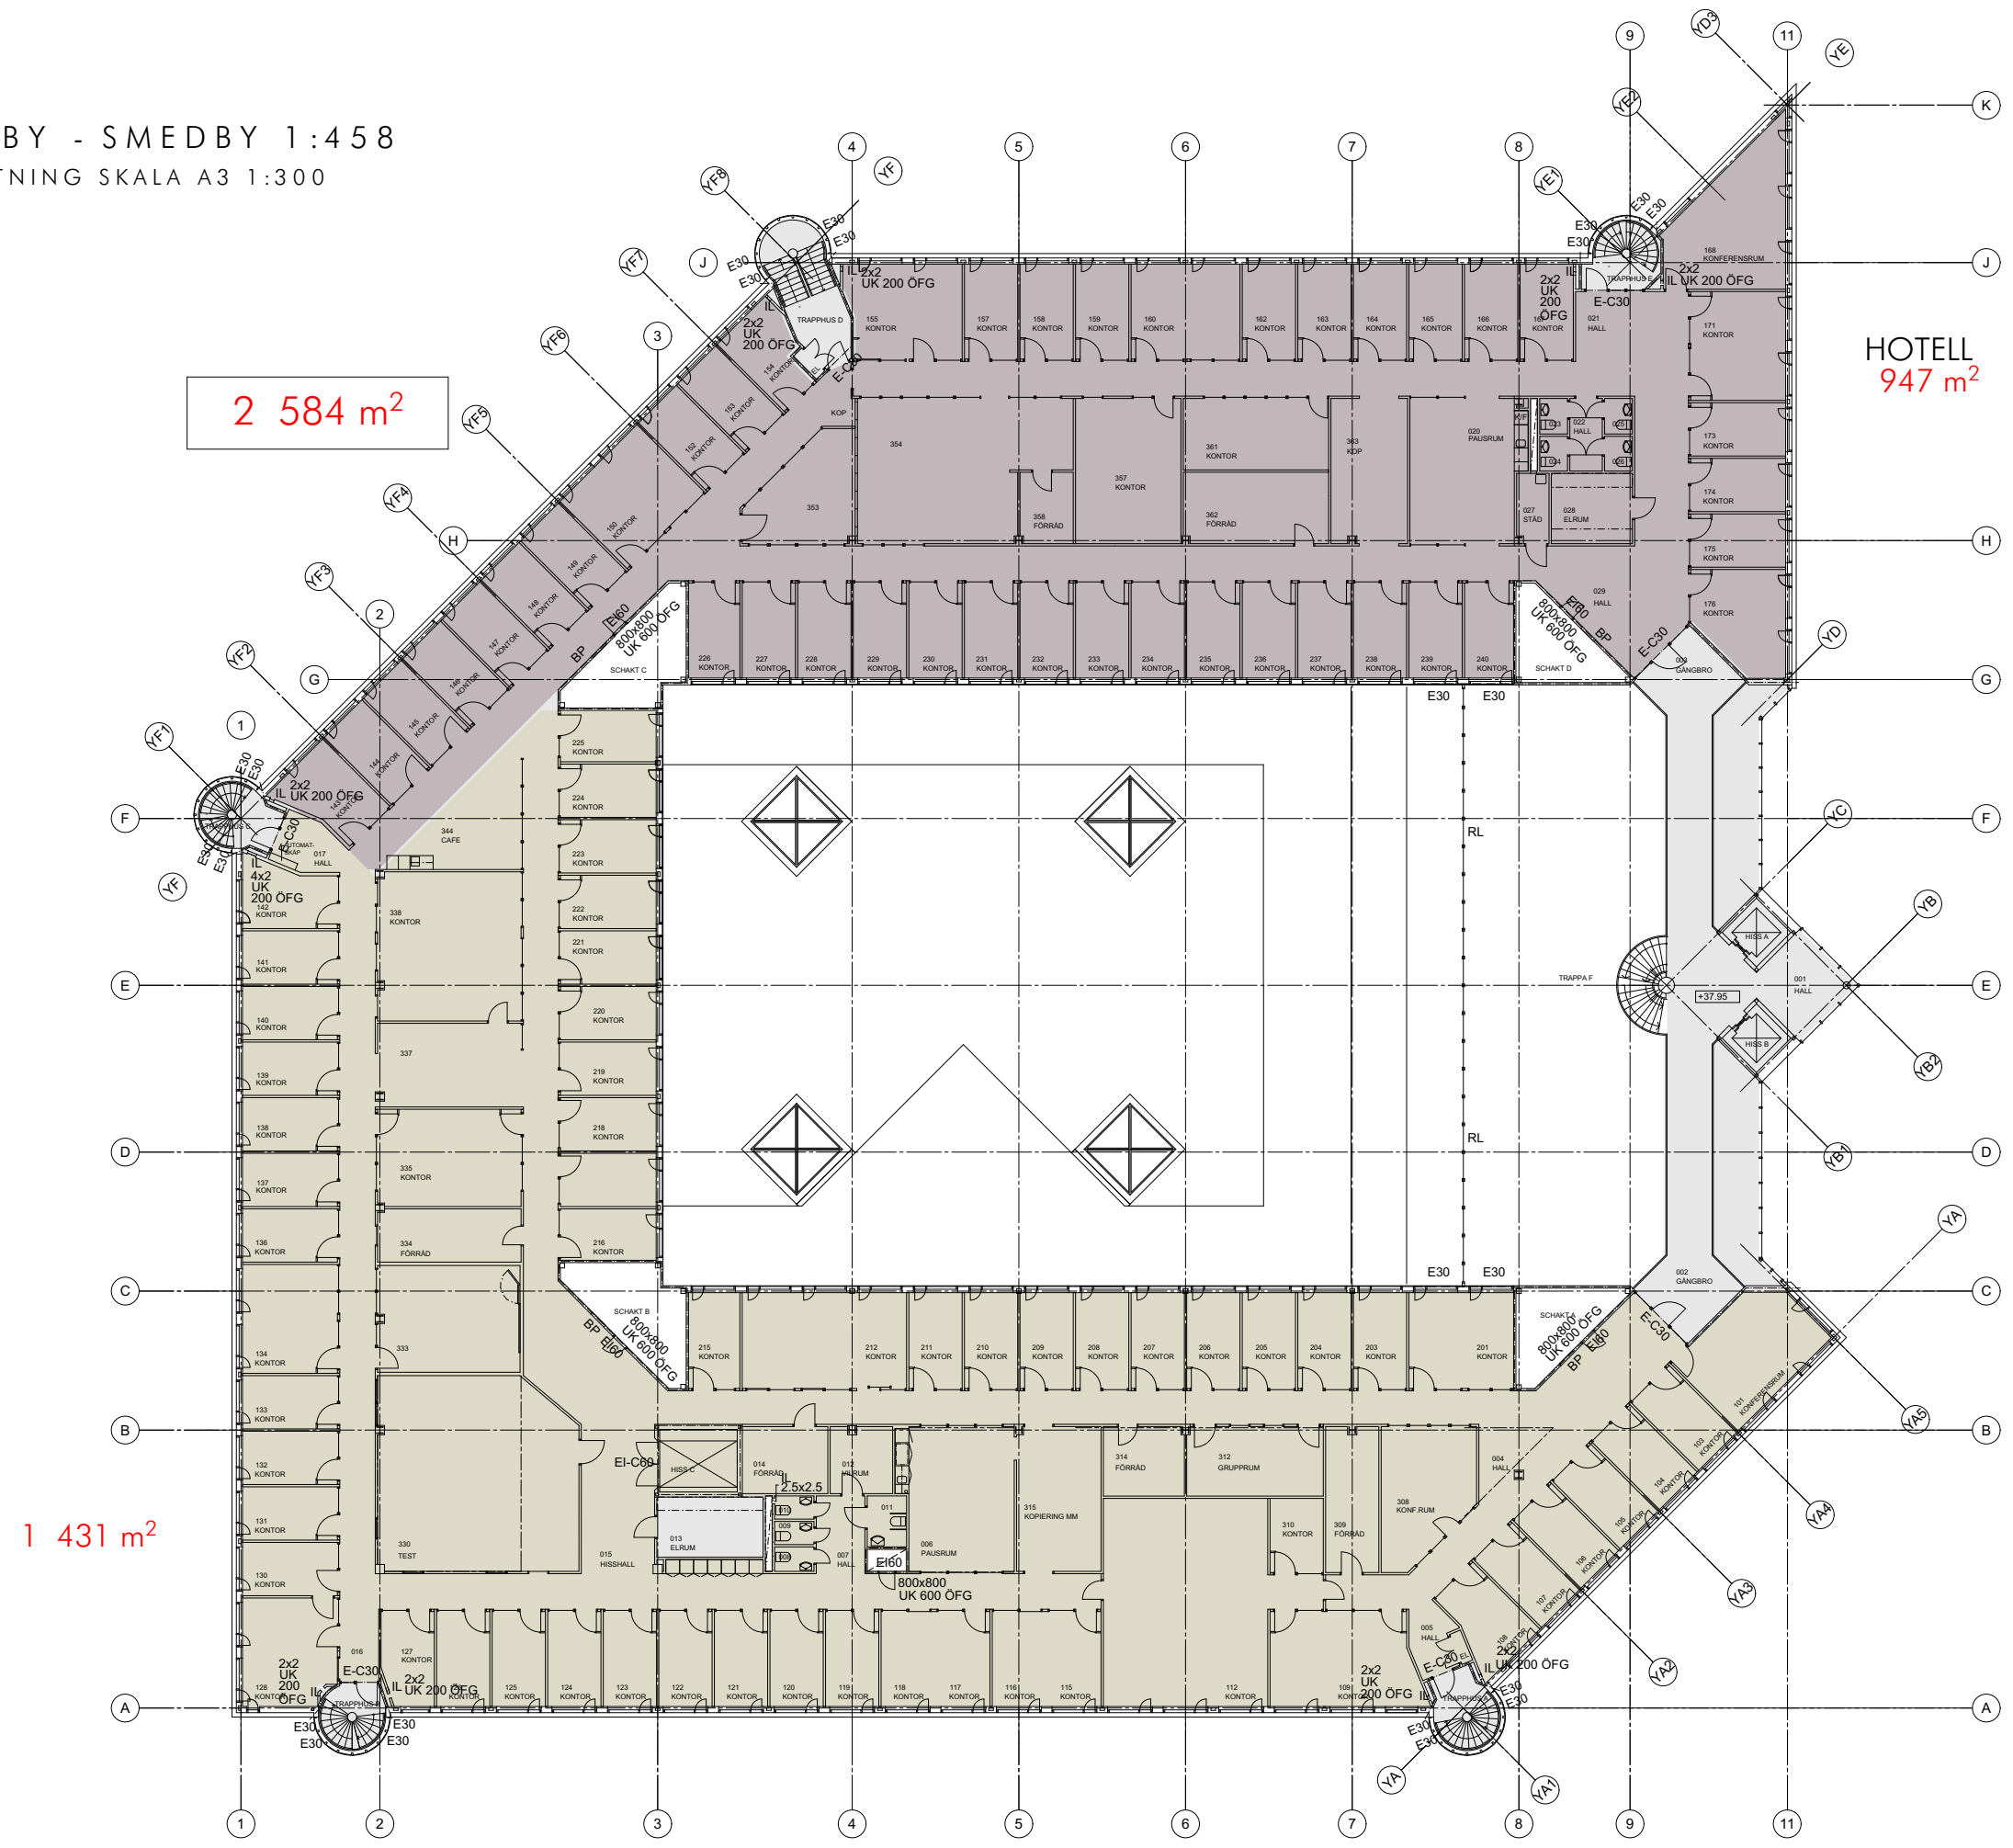

PLAN 1

KV. HAMMARBY - SMEDBY 1:458

ILLUSTRATIONS-RITNING SKALA A3 1:300

2017-04-27

3 787 m²

PLAN 4

KV. HAMMARBY - SMEDBY 1:458

ILLUSTRATIONS-RITNING SKALA A3 1:300

2017-04-27

PLAN 6

KV. HAMMARBY - SMEDBY 1:458

ILLUSTRATIONS-RITNING SKALA A3 1:300

2017-04-27

PLAN 7

KV. HAMMARBY - SMEDBY 1:458

ILLUSTRATIONSRITNING SKALA A3 1:300

2017-04-27

2 582 m²

HOTELL
947 m²

1 429 m²