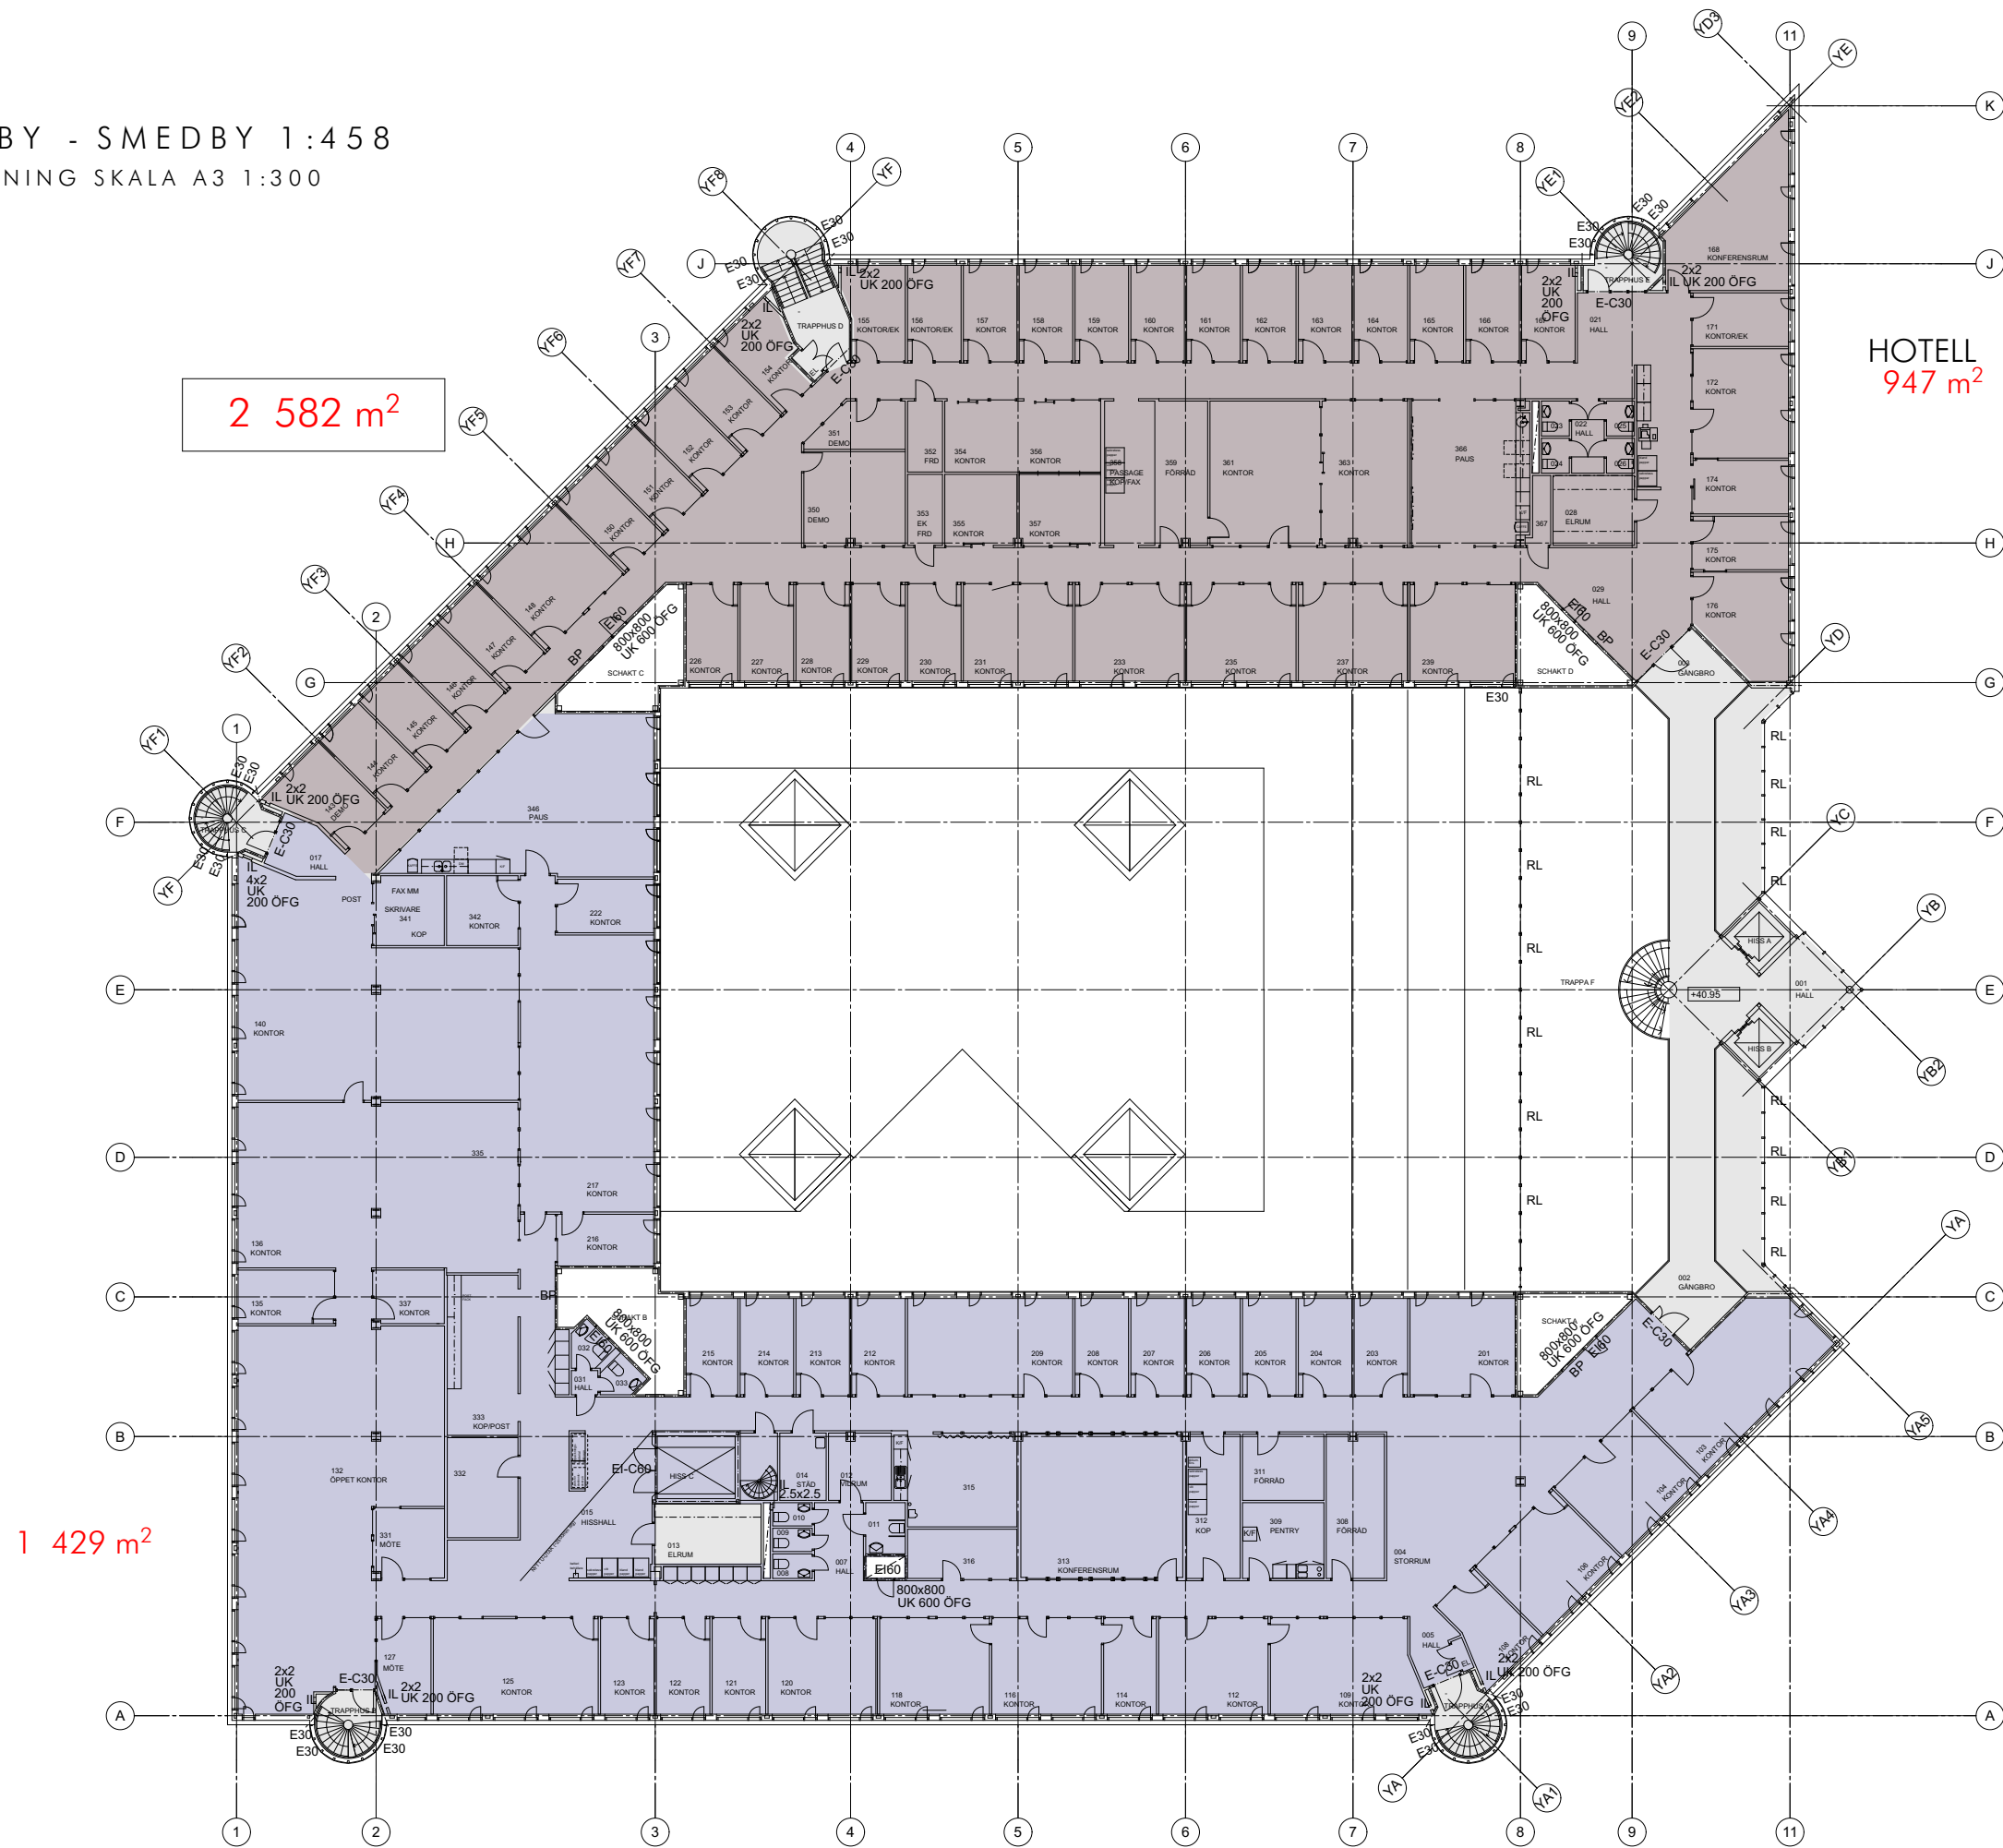

PLAN 1

KV. HAMMARBY - SMEDBY 1:458

ILLUSTRATIONS-RITNING SKALA A3 1:300

2017-04-27

3 787 m²

PLAN 4

KV. HAMMARBY - SMEDBY 1:458

ILLUSTRATIONS-RITNING SKALA A3 1:300

2017-04-27

PLAN 6

KV. HAMMARBY - SMEDBY 1:458

ILLUSTRATIONS-RITNING SKALA A3 1:300

2017-04-27

PLAN 7

KV. HAMMARBY - SMEDBY 1:458

ILLUSTRATIONSRITNING SKALA A3 1:300

2017-04-27

2 582 m²

HOTELL
947 m²

1 429 m²