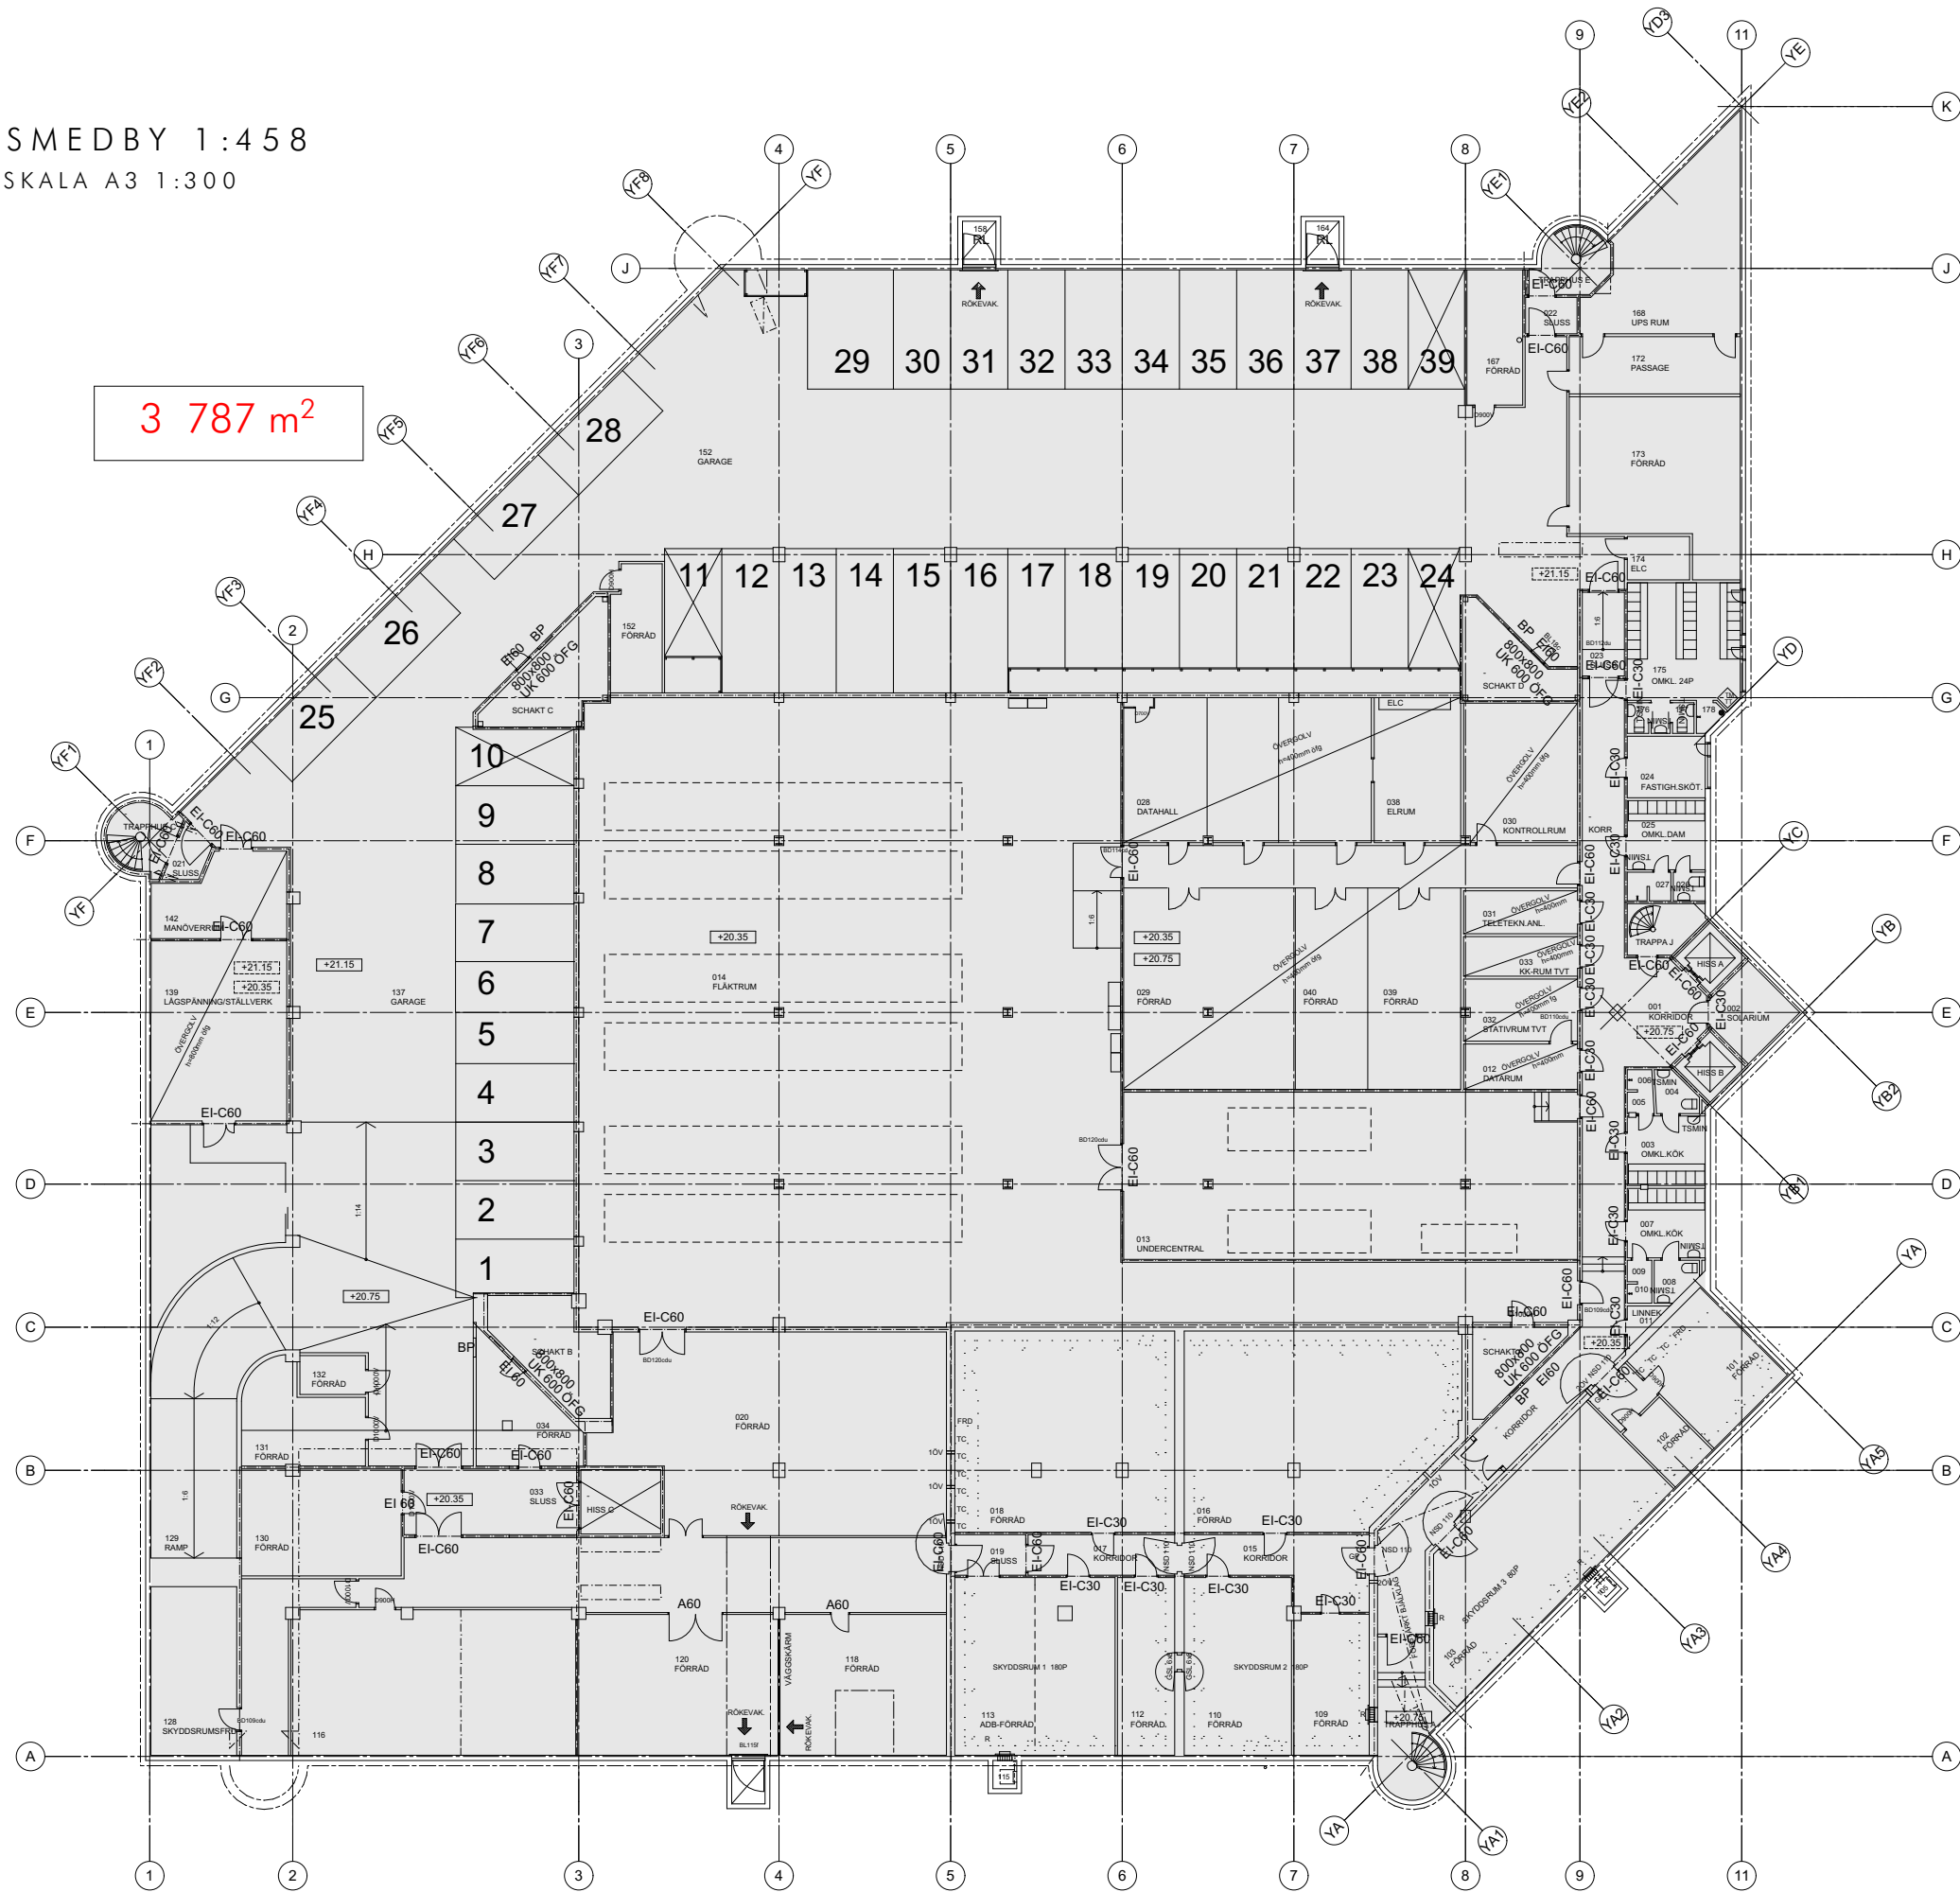

PLAN 1

KV. HAMMARBY - SMEDBY 1:458

ILLUSTRATIONS-RITNING SKALA A3 1:300

2017-04-27

3 787 m²

PLAN 4

KV. HAMMARBY - SMEDBY 1:458

ILLUSTRATIONS-RITNING SKALA A3 1:300

2017-04-27

PLAN 6

KV. HAMMARBY - SMEDBY 1:458

ILLUSTRATIONS-RITNING SKALA A3 1:300

2017-04-27

PLAN 7

KV. HAMMARBY - SMEDBY 1:458

ILLUSTRATIONSRITNING SKALA A3 1:300

2017-04-27

2 582 m²

HOTELL
947 m²

1 429 m²