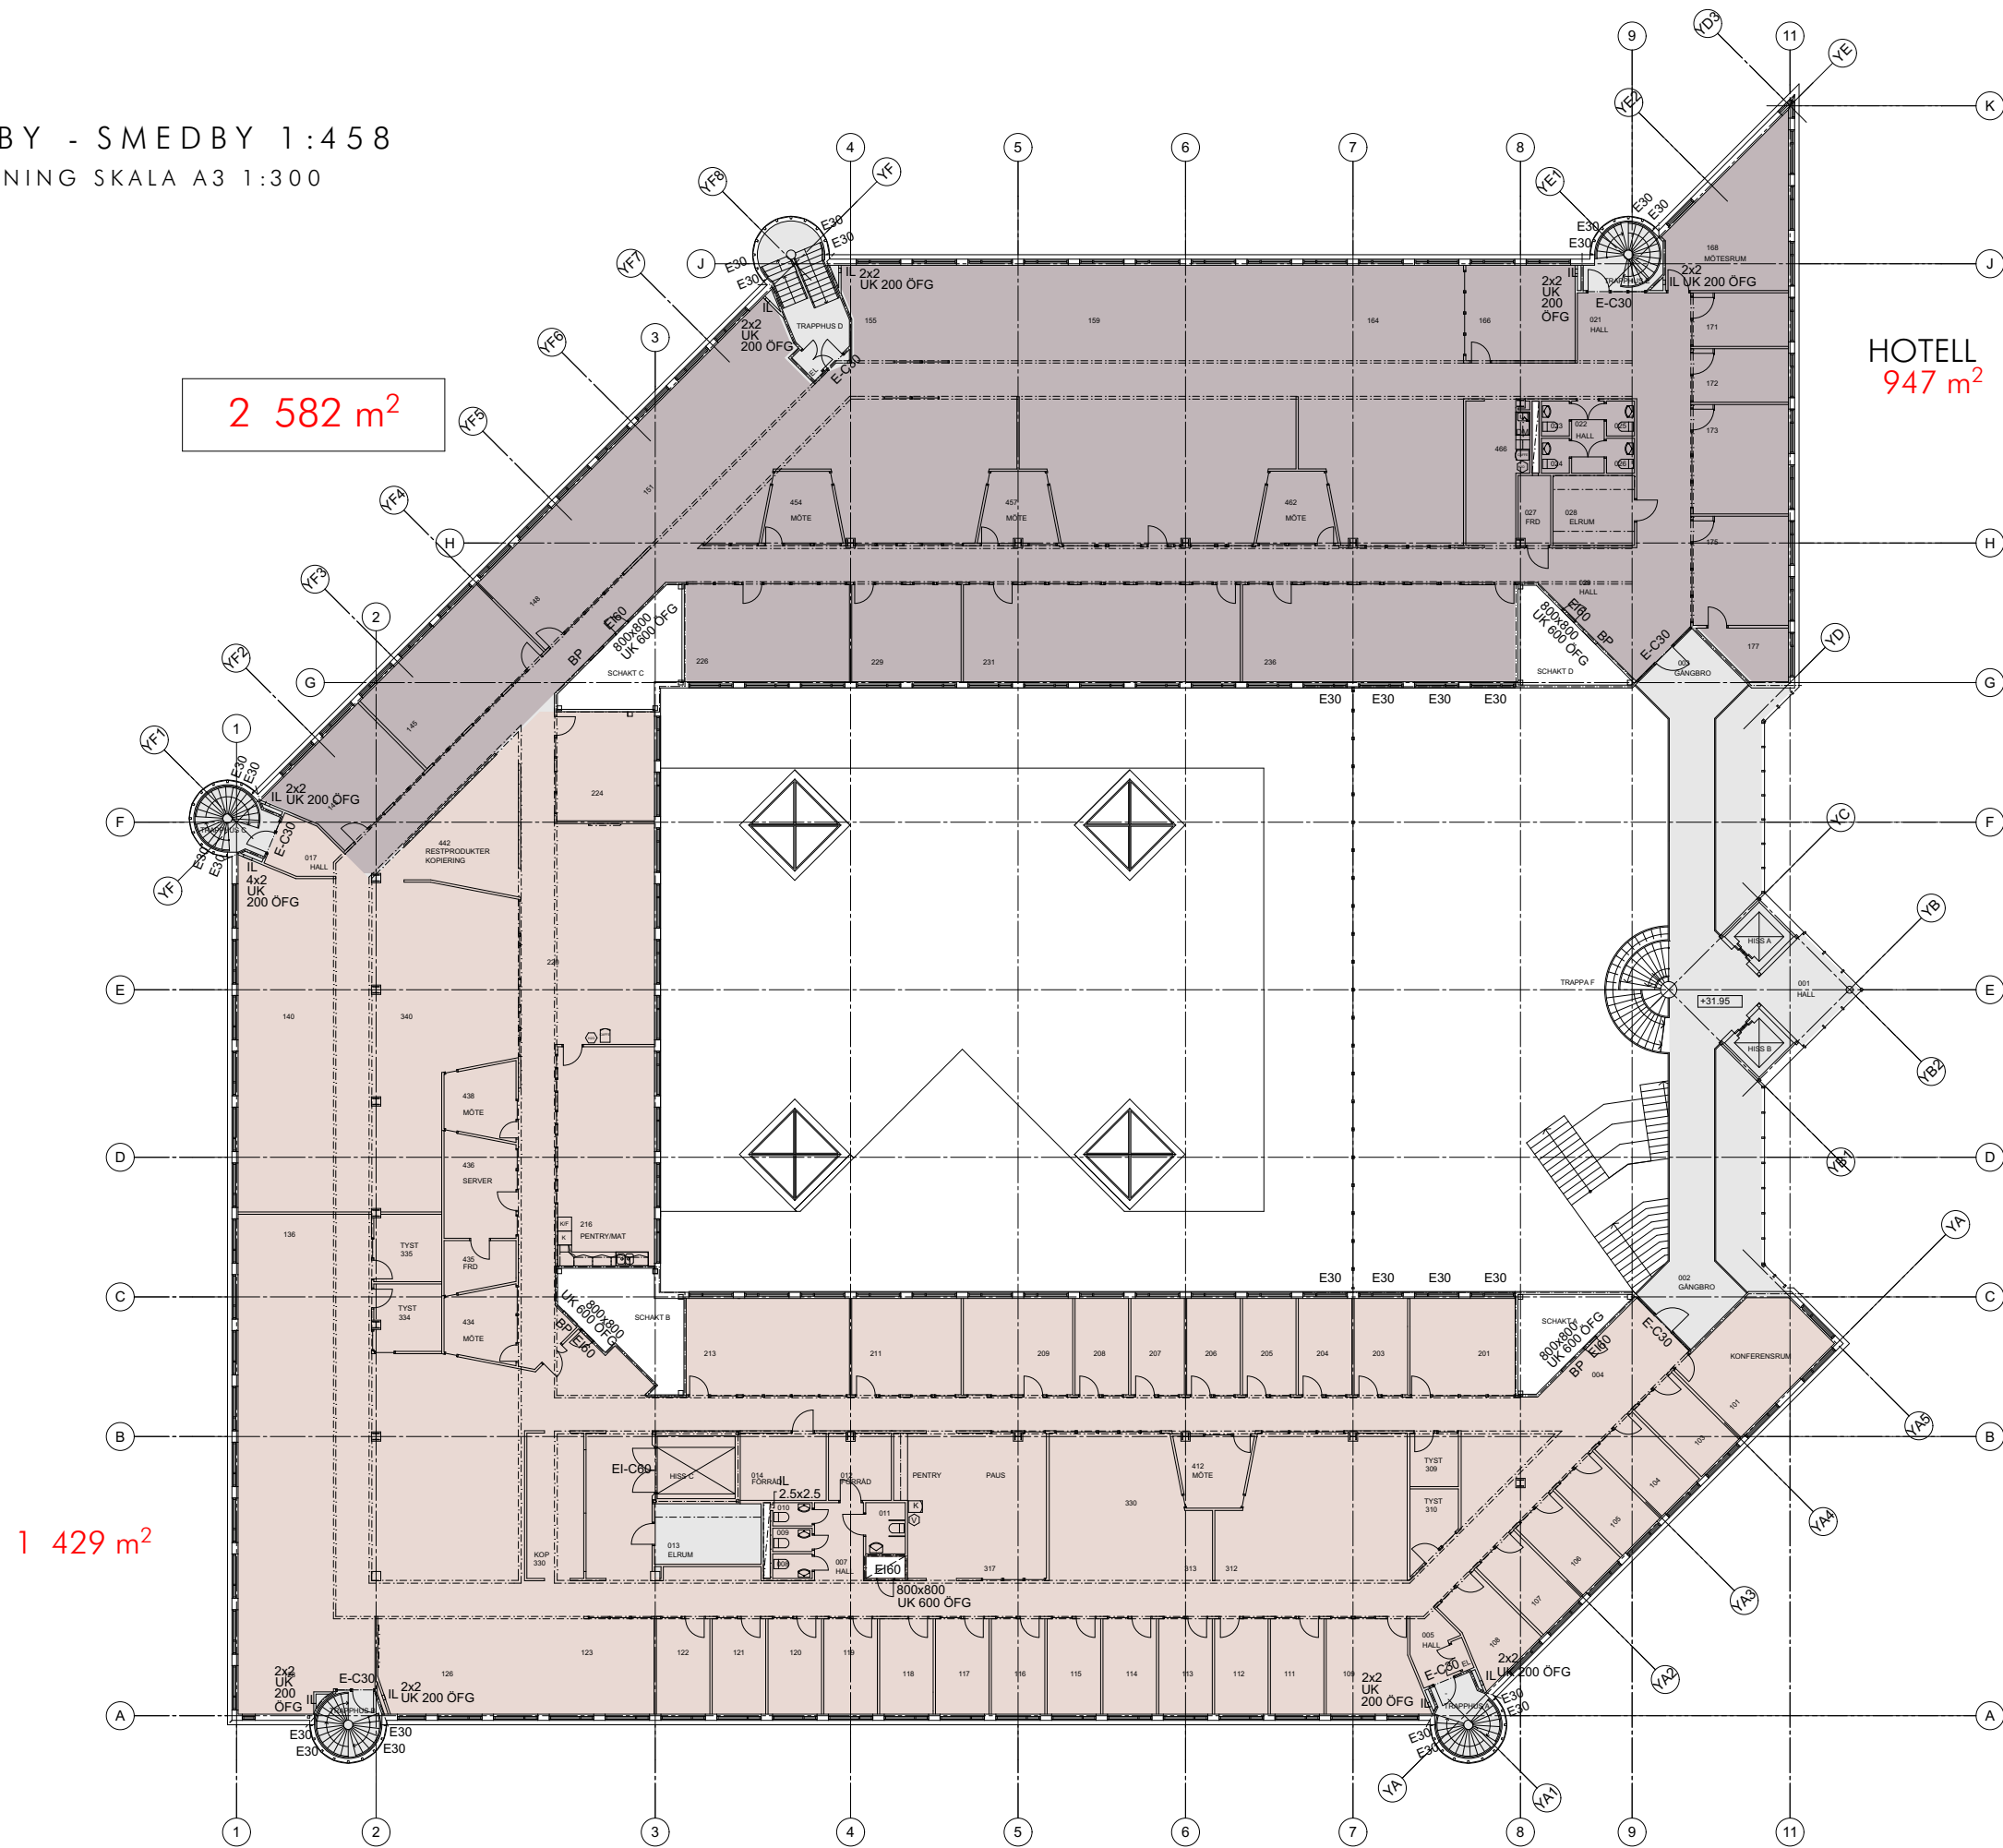

PLAN 1

KV. HAMMARBY - SMEDBY 1:458

ILLUSTRATIONS-RITNING SKALA A3 1:300

2017-04-27

3 787 m²

PLAN 4

KV. HAMMARBY - SMEDBY 1:458

ILLUSTRATIONS-RITNING SKALA A3 1:300

2017-04-27

PLAN 6

KV. HAMMARBY - SMEDBY 1:458

ILLUSTRATIONS-RITNING SKALA A3 1:300

2017-04-27

PLAN 7

KV. HAMMARBY - SMEDBY 1:458

ILLUSTRATIONSRITNING SKALA A3 1:300

2017-04-27

2 582 m²

HOTELL
947 m²

1 429 m²