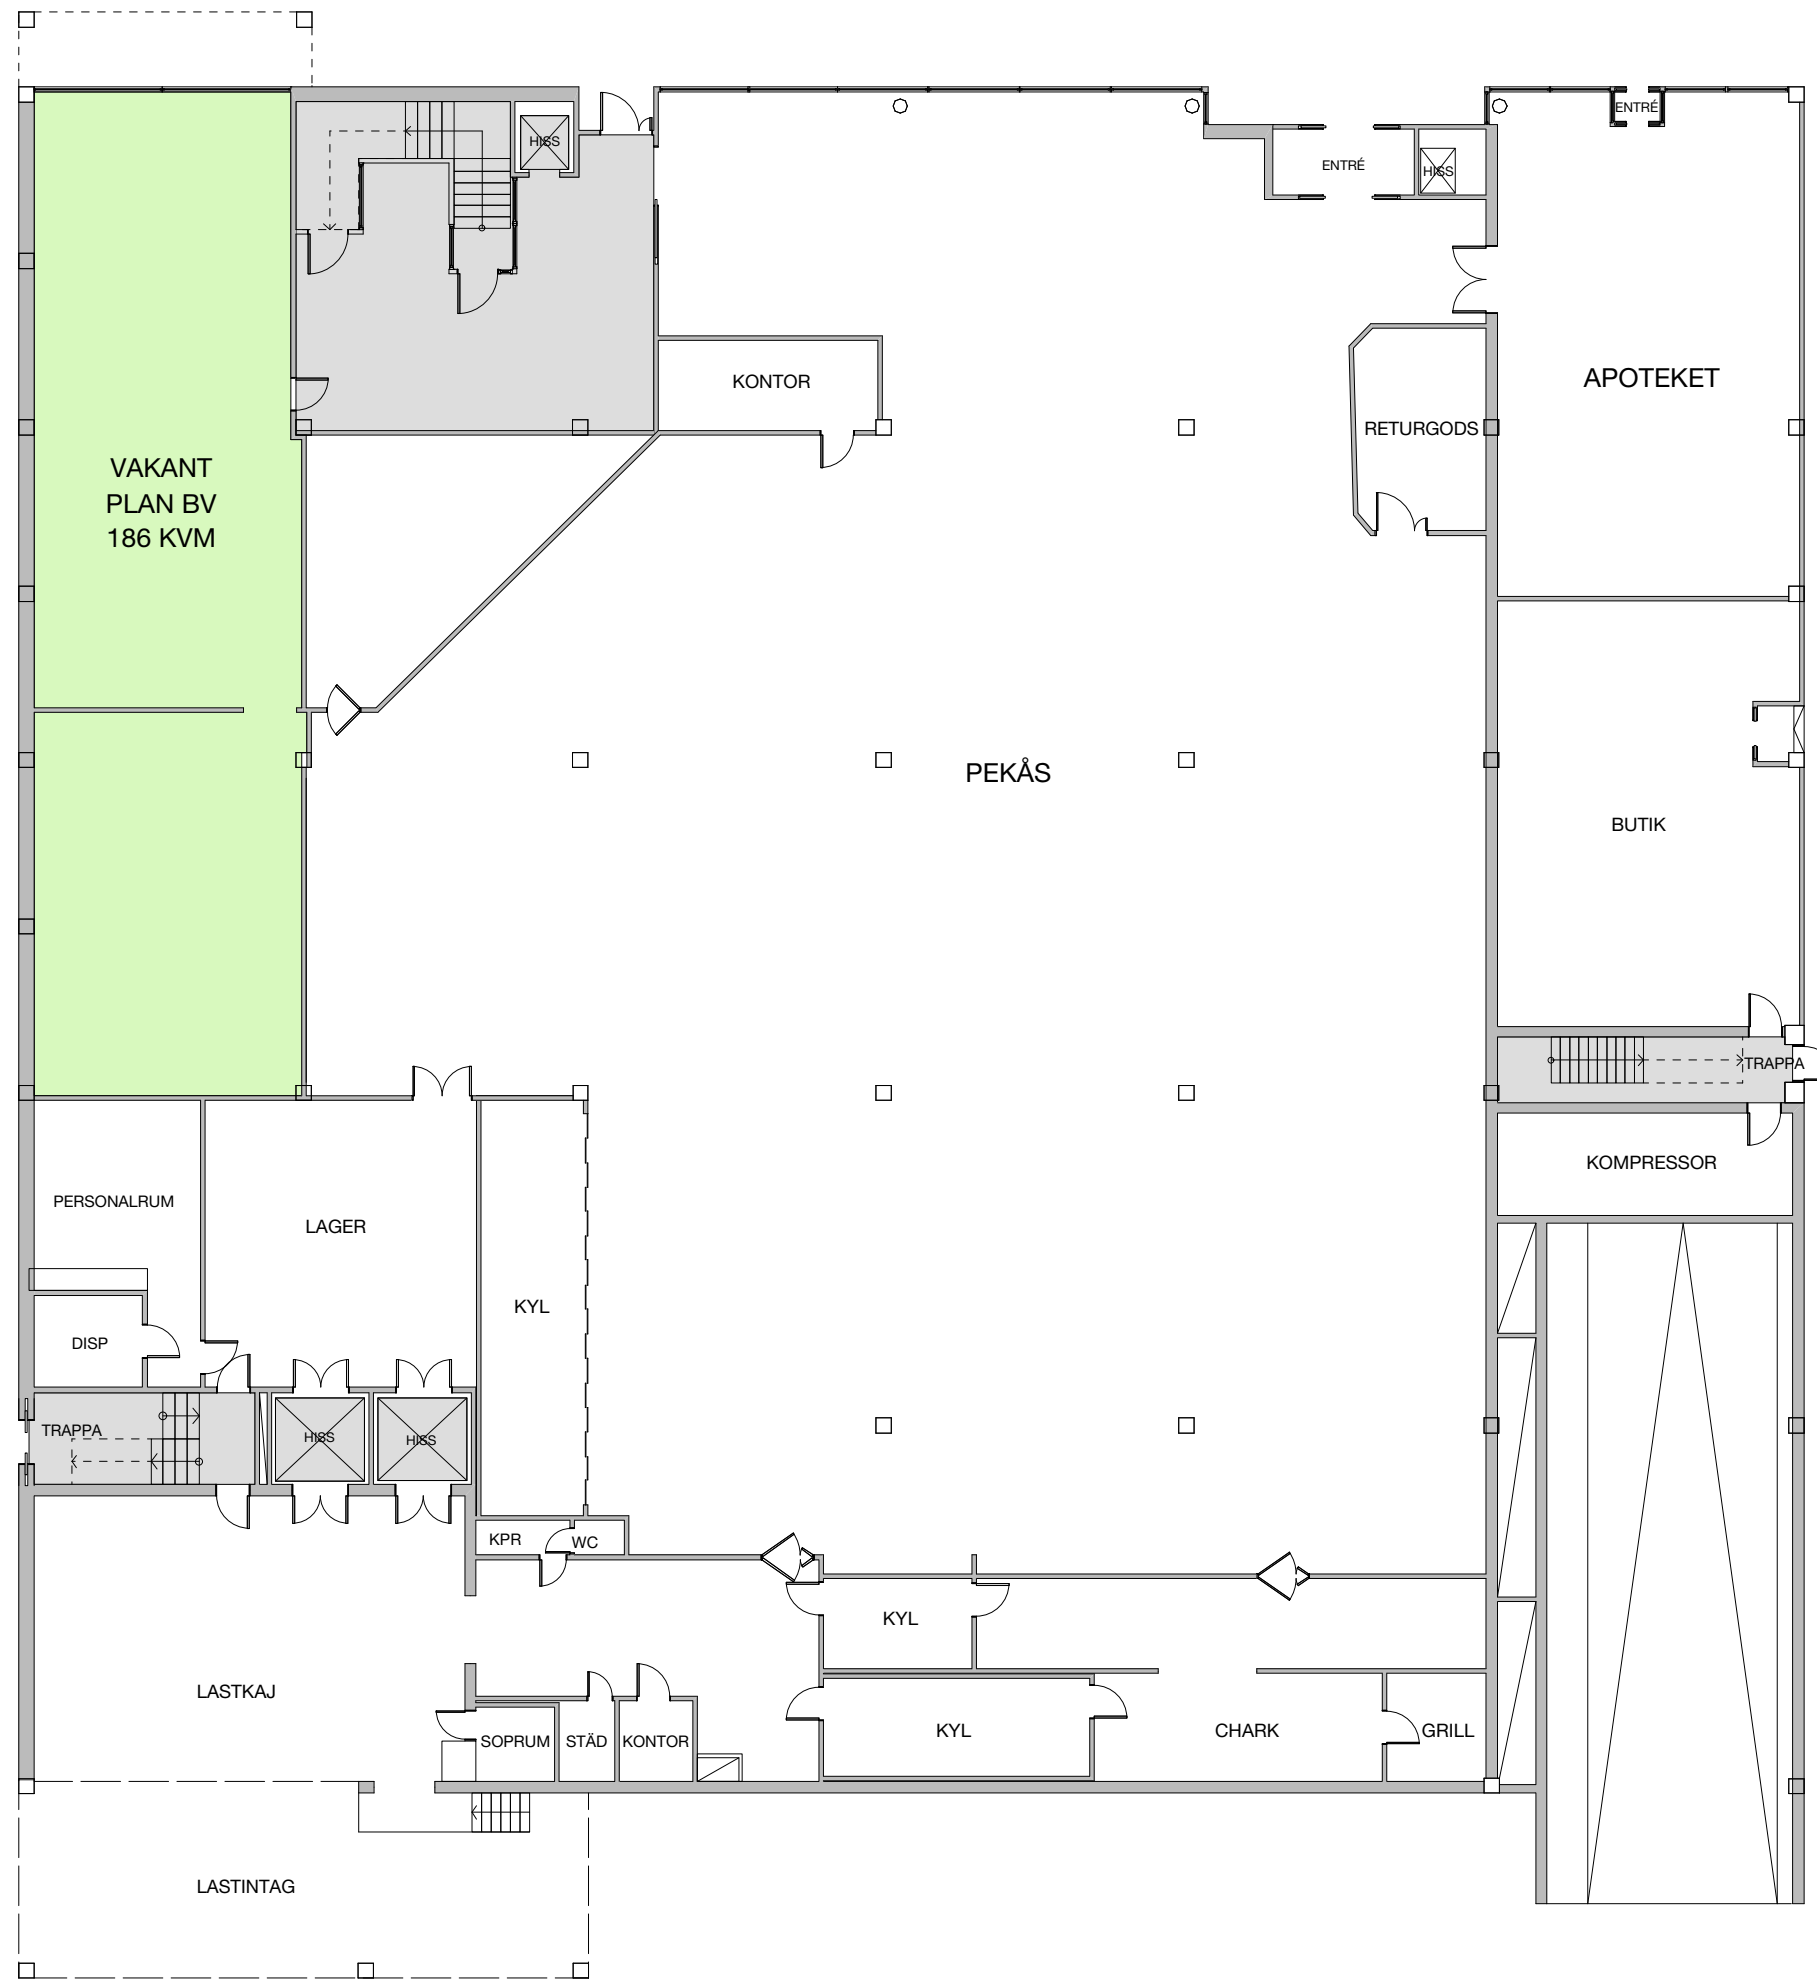

RITNING OCH MÅTT BASERAS PÅ ETT ORIGINAL. VISS AVVIKELSE KAN DÄRFÖR FÖREKOMMA.

Skala 1:200 i A3 -Format

FASTATOR  
SÄFFLE, KVARNEN 10  
PLAN 0 (BV)  
LOKAL CA 186 KVM