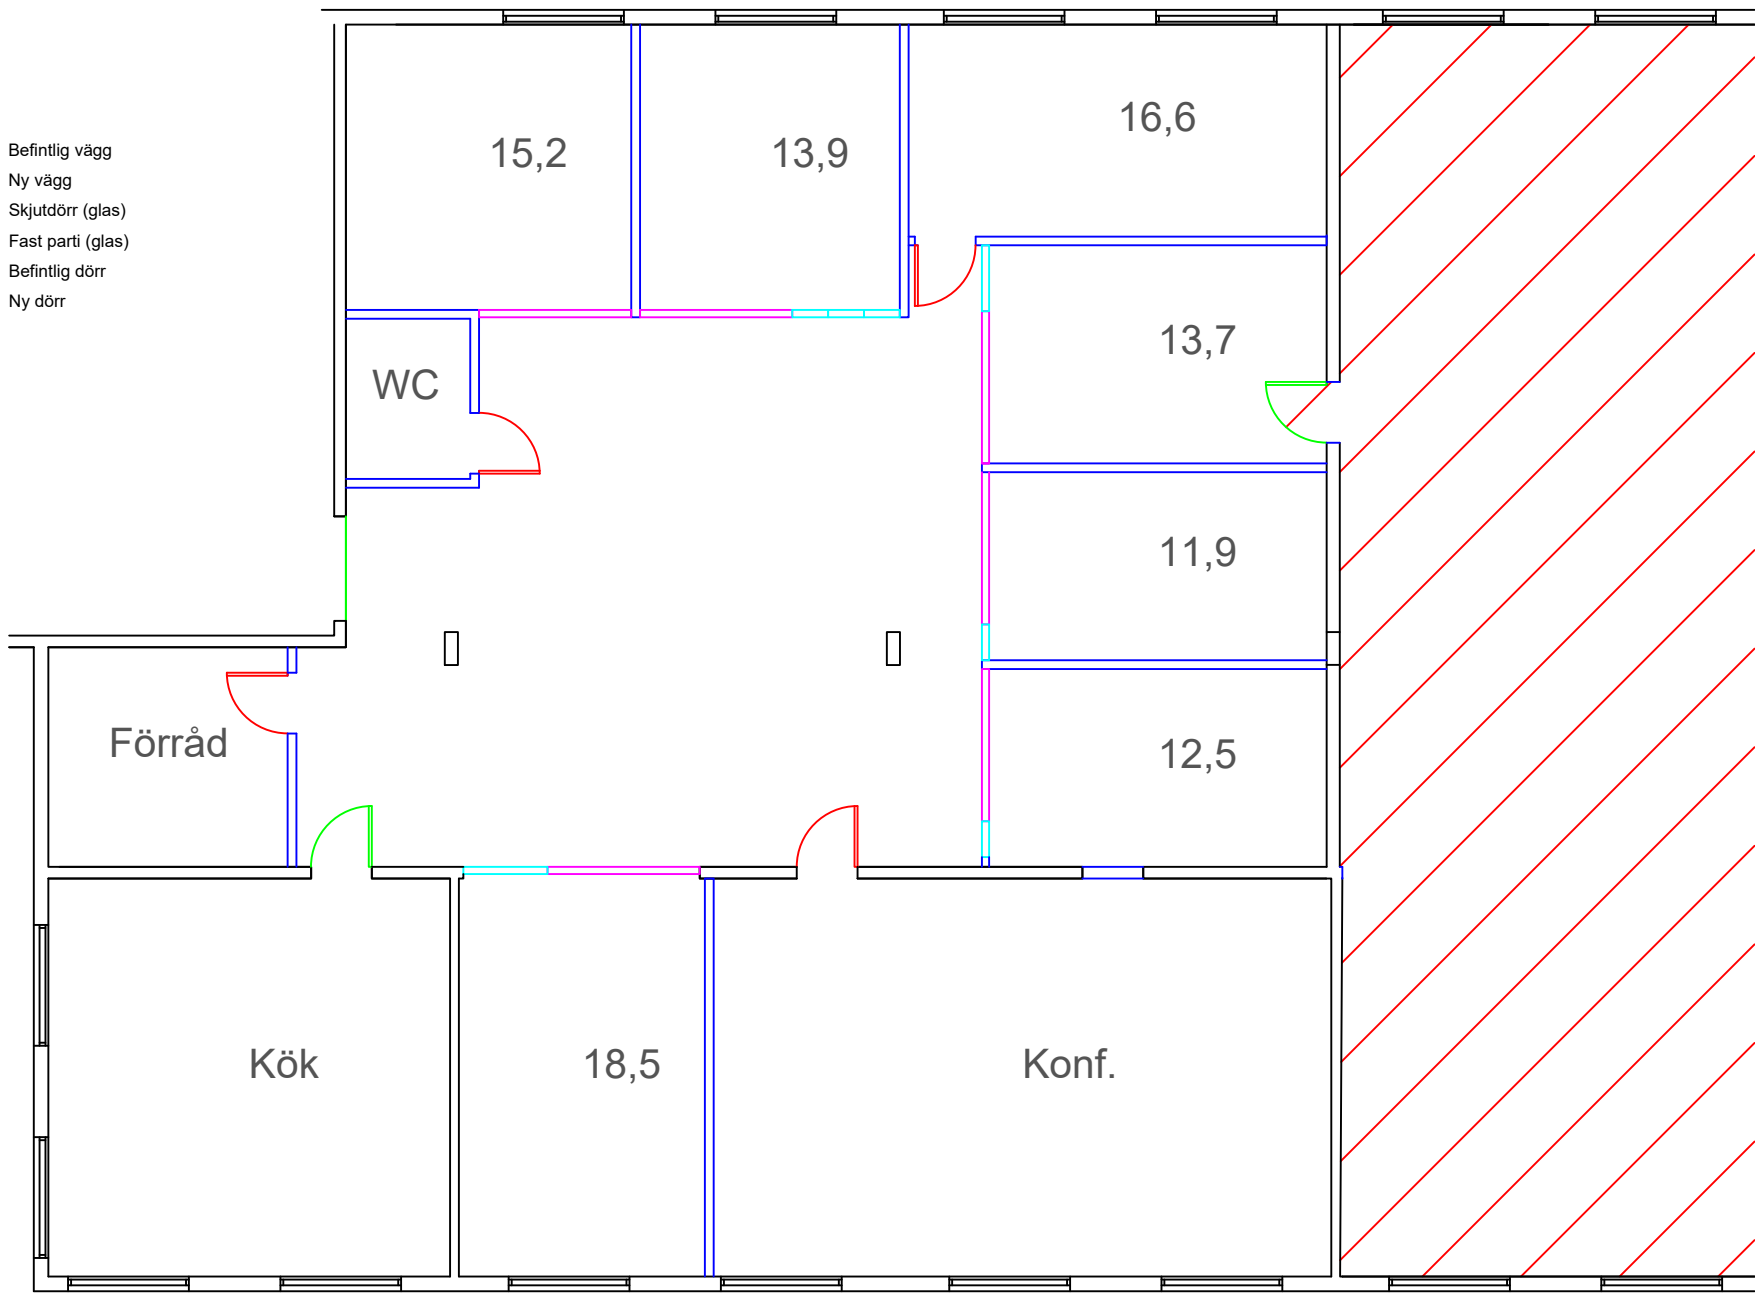

- Befintlig vägg
- Ny vägg
- Skjutdörr (glas)
- Fast parti (glas)
- Befintlig dörr
- Ny dörr

264 kvm