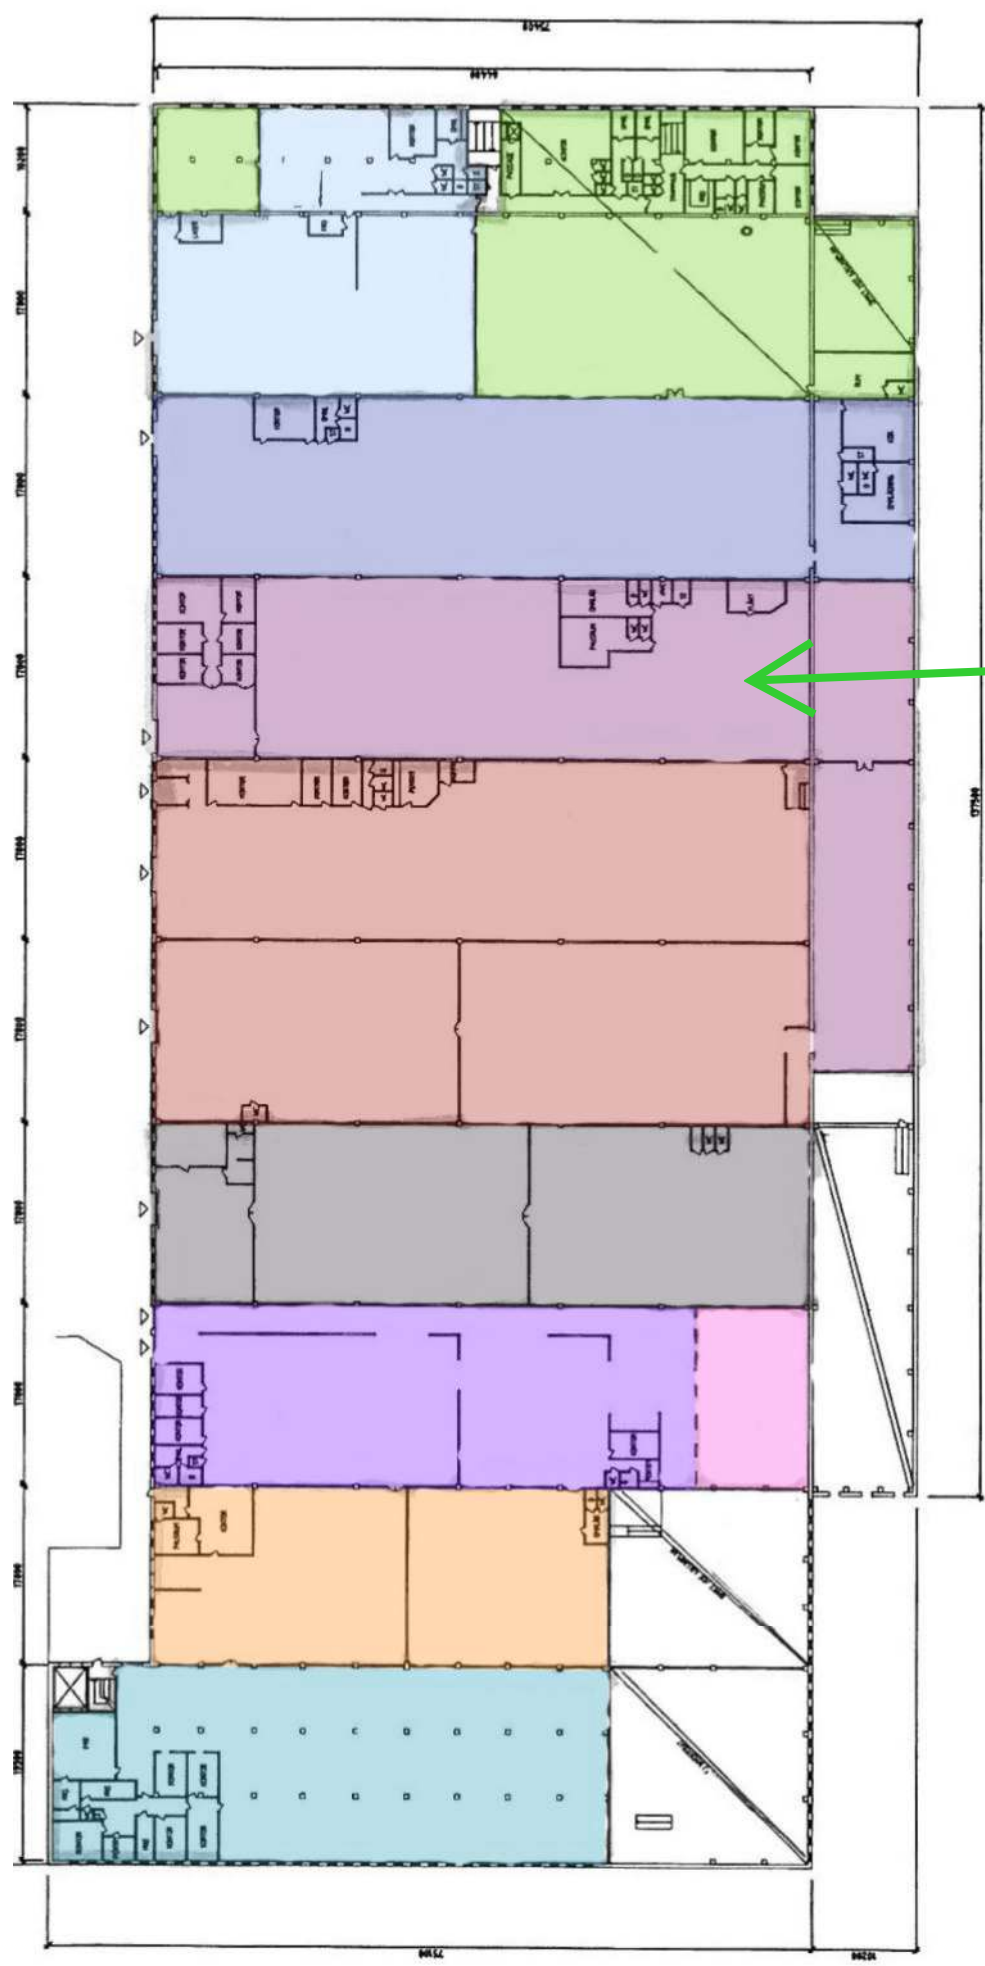

BILAGA 4: RITNINGAR - ENTRÉPLAN

Iagerlokal ca 1 608 m²