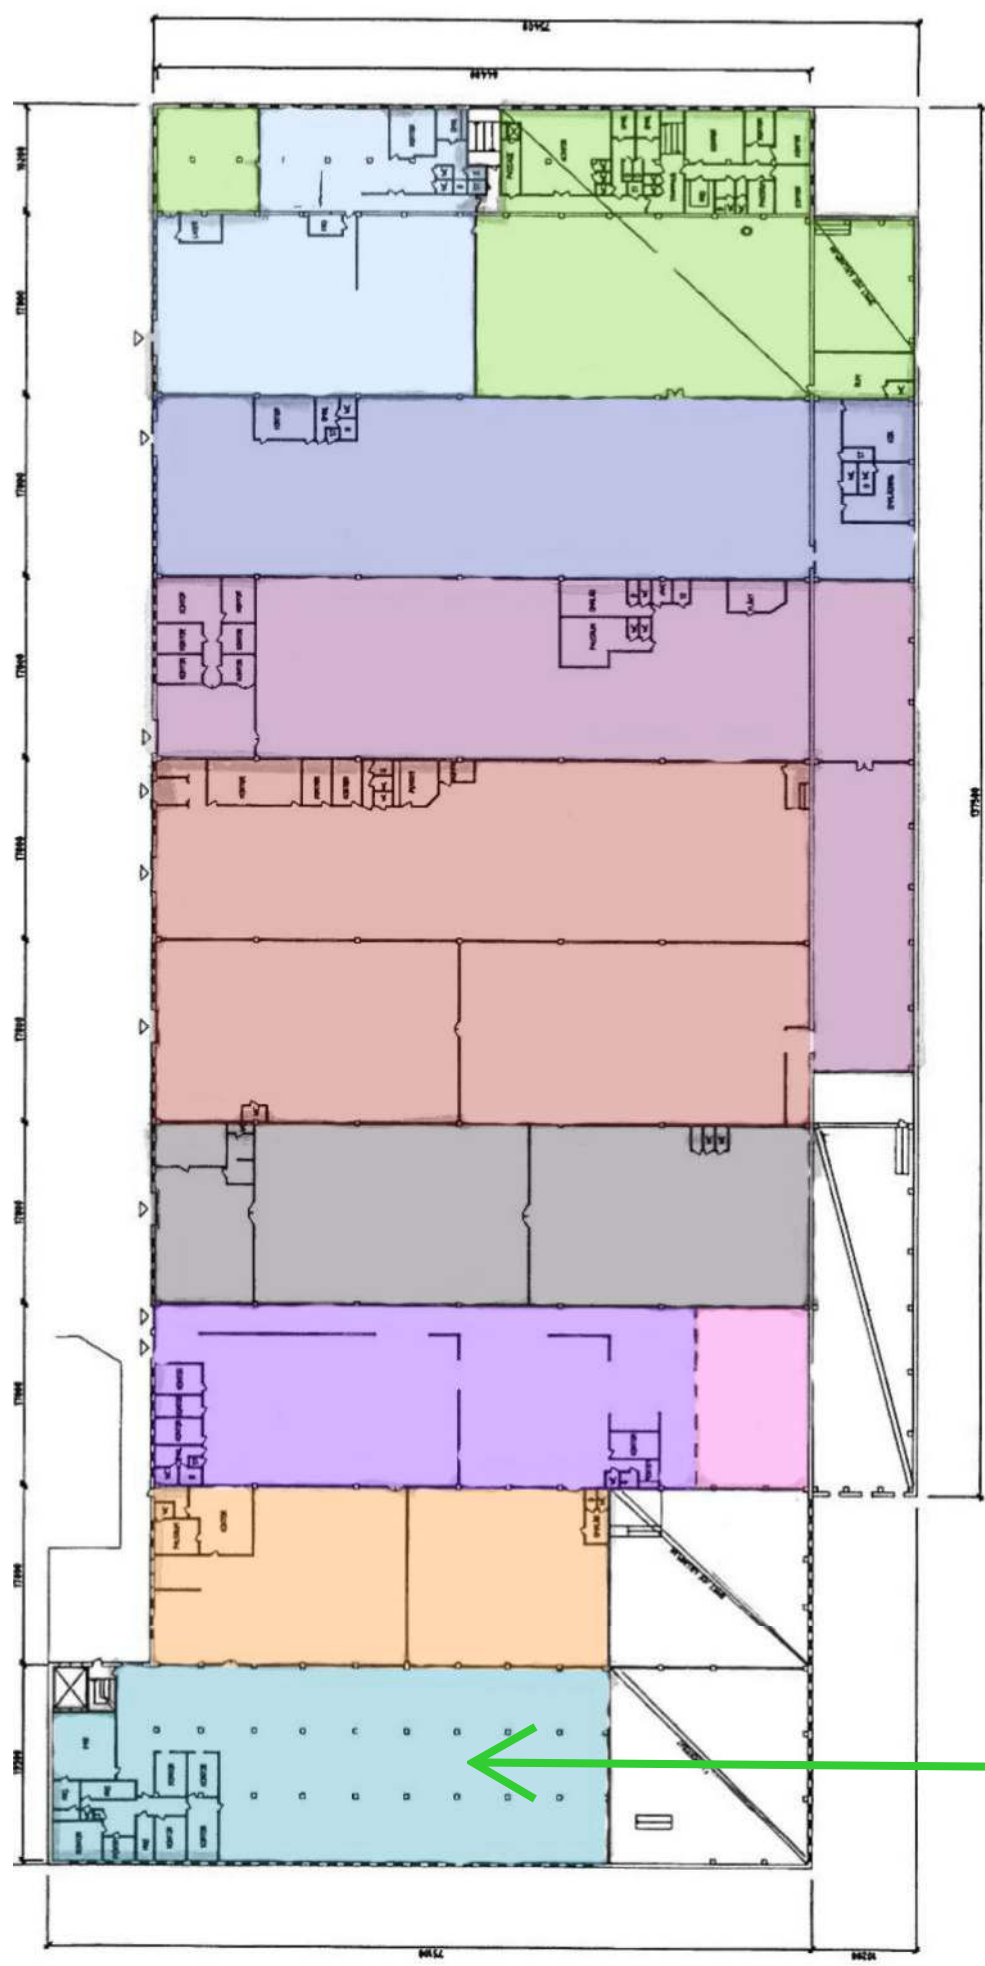

BILAGA 4: RITNINGAR - ENTRÉPLAN

Iagerlokal ca 1 030 m²