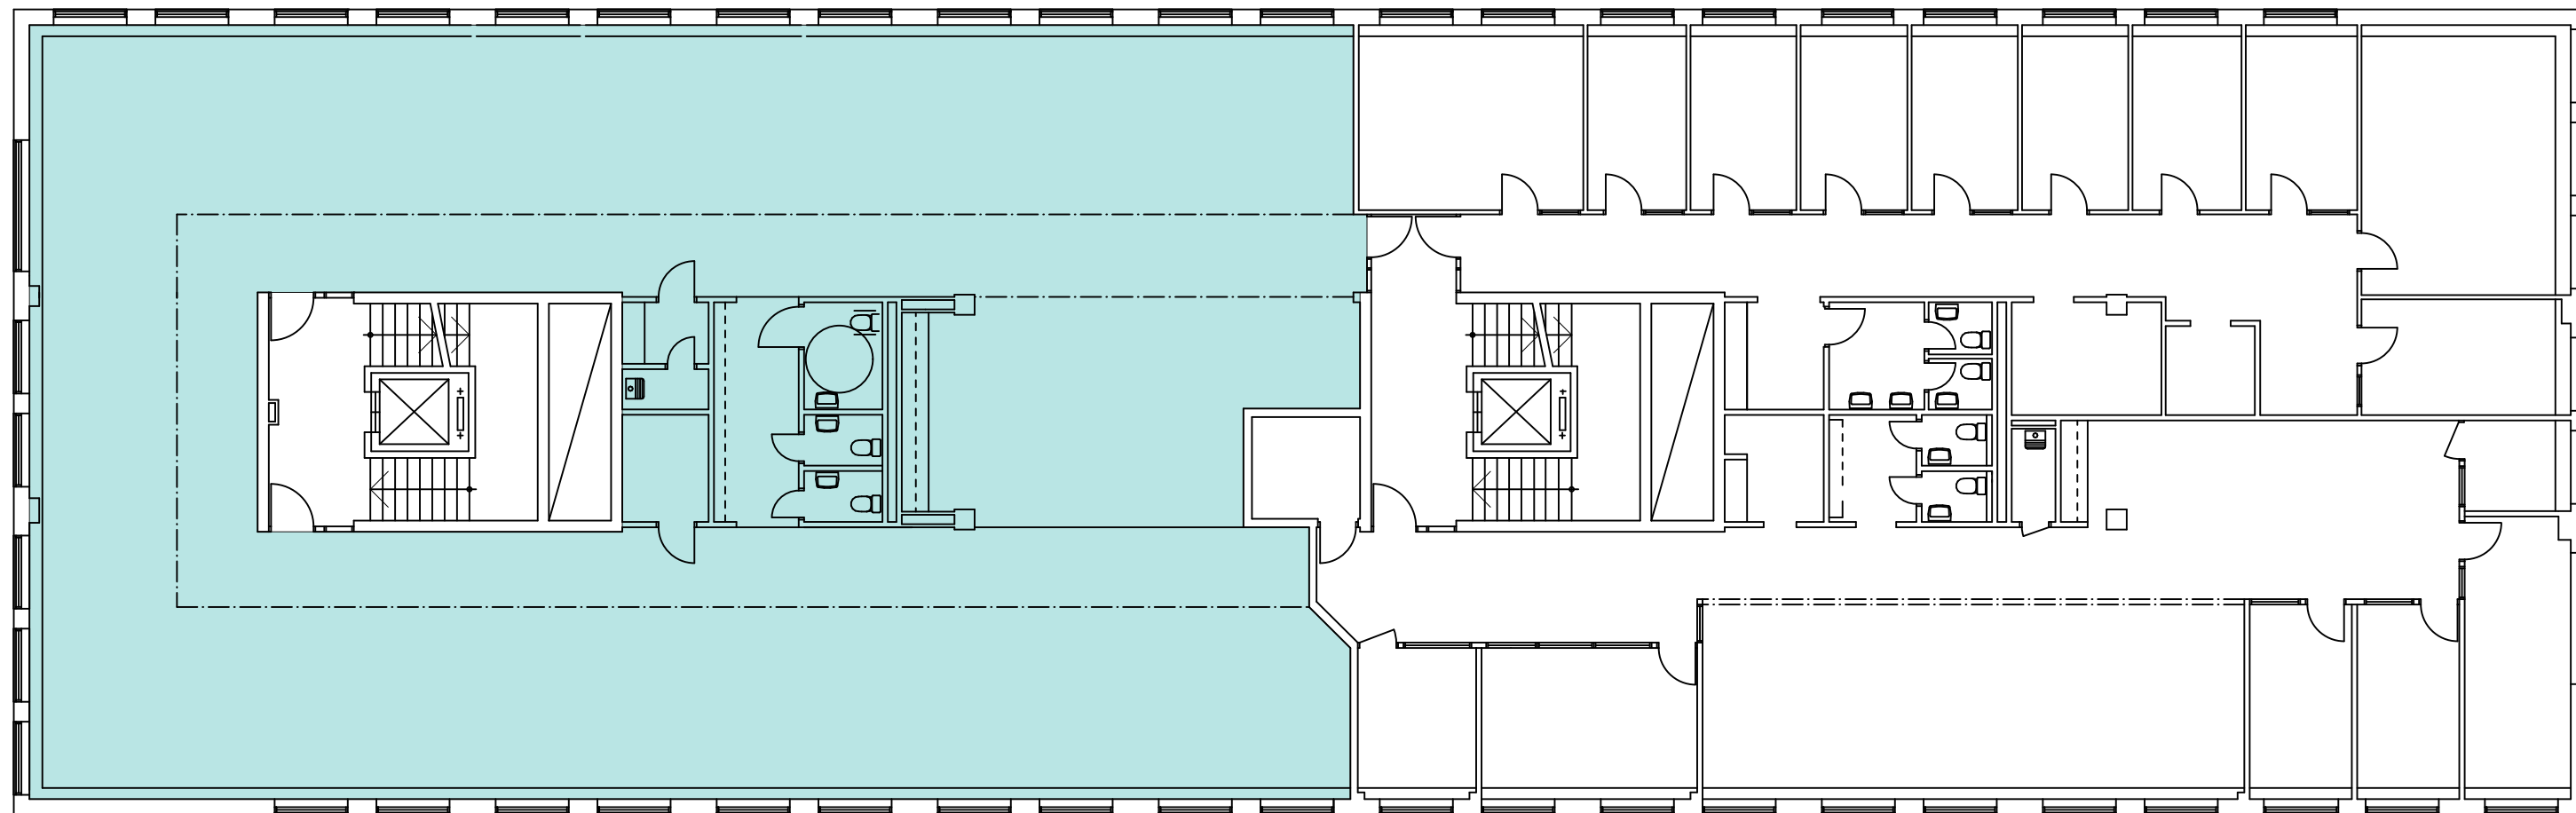

RITNING OCH MÅTT BASERAS PÅ ETT ORIGINAL. VISS AVVIKELSE KAN DÄRFÖR FÖREKOMMA.

0 5 m

Skala 1:150 i A3 -Format

VAKANT, CA 458 KVM

2020-08-20

STOCKHOLM, GÄRDET  
STETTIN 9  
SANDHAMNSGATAN 63  
PLAN 5, 2TR