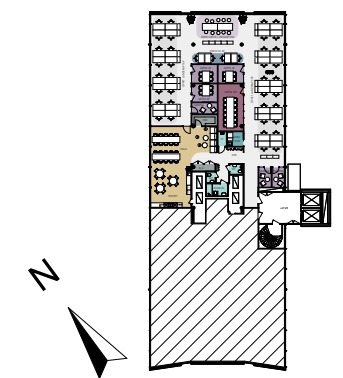

ALLMÄN YTA	
ARBETSPLATSER, LANDSKAP	36 st
ARBETSPLATSER, DROP IN	4 st
ÖPPET MÖTE	1 st
MINDRE MÖTE / SAMTALSROM	
SAMTAL 2 pers	3 st
MÖTE 4 pers	3 st
STÖRRE MÖTESROM	
MÖTE 12 pers	1 st
SKRIV / KOP	1 st
WC, DUSCH OCH STÄD	
WC	2 st
RWC / D	1 st
STÄD	1 st
FRD / TEKNIK	2 st
PENTRY / PAUS	1 st

ORIENTERINGSGIFUR HUS 6

FÖRSLAG FÖR HYRESGÄST
 KV. EKENÄS 1 - HUS 6 - DEL AV PLAN 2 ~ 419 m²
 ILLUSTRATIONSSKISS SKALA 1:150 (A3) - 2021-01-21