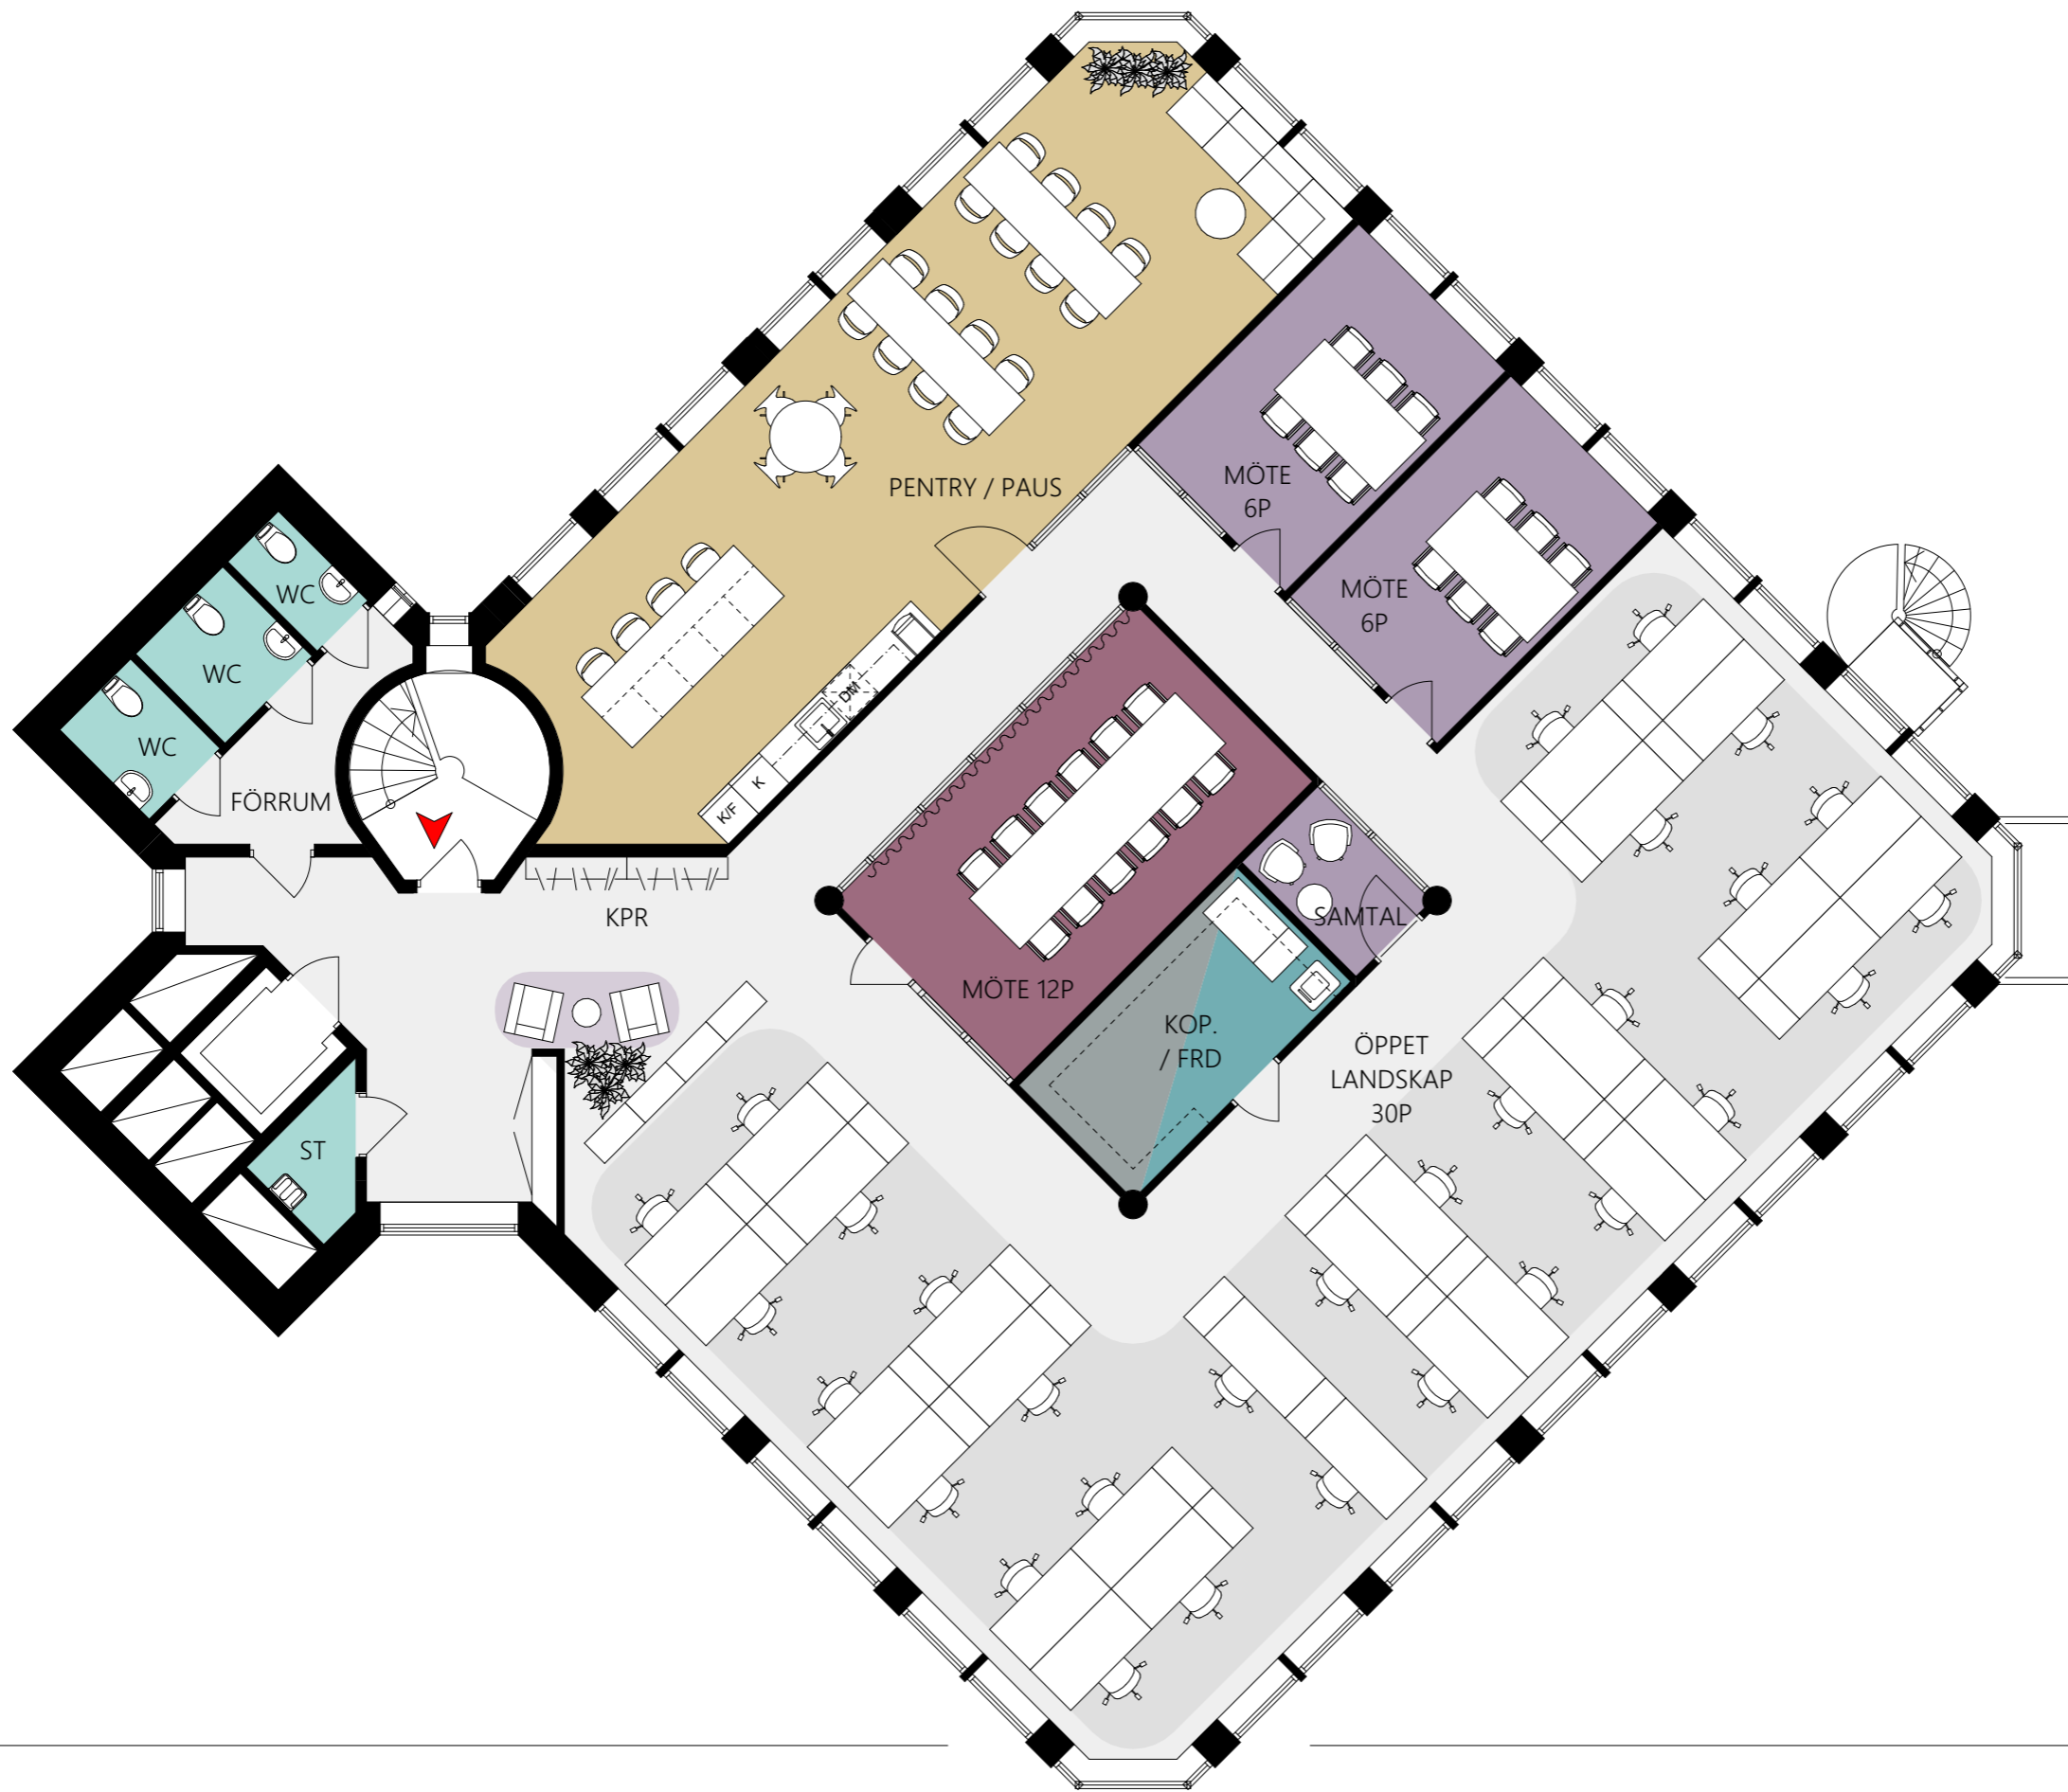

- ALLMÄN YTA
- ARBETSPLATSER, LANDSKAP 26 st
- TOUCHDOWN / LOUNGE 2 st
- MINDRE MÖTE / SAMTALSRUM
  - SAMTAL1-2 pers 1 st
  - MÖTE 4 pers 2 st
- STÖRRE MÖTESRUM
  - MÖTE 8 pers 1 st
- SKRIV / KOP 1 st
- WC, DUSCH OCH STÄD
  - WC 1 st
  - RWC 1 st
  - STÄD 1 st
- FRD / TEKNIK 1 st
- PENTRY / PAUS 1 st

- ALLMÄN YTA
- ARBETSPLATSER, LANDSKAP 30 st
- TOUCHDOWN / LOUNGE 1 st
- MINDRE MÖTE / SAMTALSRUM
  - SAMTAL1-2 pers 2 st
  - MÖTE 4-6 pers 2 st
- STÖRRE MÖTESRUM
  - MÖTE 8 pers 1 st
- SKRIV / KOP 1 st
- WC, DUSCH OCH STÄD
  - WC 3 st
  - STÄD 1 st
- FRD / TEKNIK 1 st
- PENTRY / PAUS 1 st

FÖRSLAG FÖR HYRESGÄST  
 KV. KARIS 4 - HUS 4 - PLAN 3 ~ 328 m<sup>2</sup>  
 ILLUSTRATIONSSKISS SKALA 1:100 (A3) - 21-02-05

ALLMÄN YTA	
ARBETSPLATSER, LANDSKAP 30 st	
TOUCHDOWN / LOUNGE	2 st
MINDRE MÖTE / SAMTALSRUM	
SAMTAL1-2 pers	2 st
MÖTE 4-6 pers	3 st
SKRIV / KOP	1 st
WC, DUSCH OCH STÄD	
WC	3 st
STÄD	1 st
FRD / TEKNIK	1 st
PENTRY / PAUS	1 st

FÖRSLAG FÖR HYRESGÄST  
 KV. KARIS 4 - HUS 4 - PLAN 4 ~ 328 m<sup>2</sup>  
 ILLUSTRATIONSSKISS SKALA 1:100 (A3) - 21-02-05

- ALLMÄN YTA
- ARBETSPLATSER, LANDSKAP 30 st
- TOUCHDOWN / LOUNGE 1 st
- MINDRE MÖTE / SAMTALSRUM  
     SAMTAL1-2 pers 1 st  
     MÖTE 6 pers 2 st
- STÖRRE MÖTESRUM  
     MÖTE 12 pers 1 st
- SKRIV / KOP 1 st
- WC, DUSCH OCH STÄD  
     WC 3 st  
     STÄD 1 st
- FRD / TEKNIK 1 st
- PENTRY / PAUS 1 st