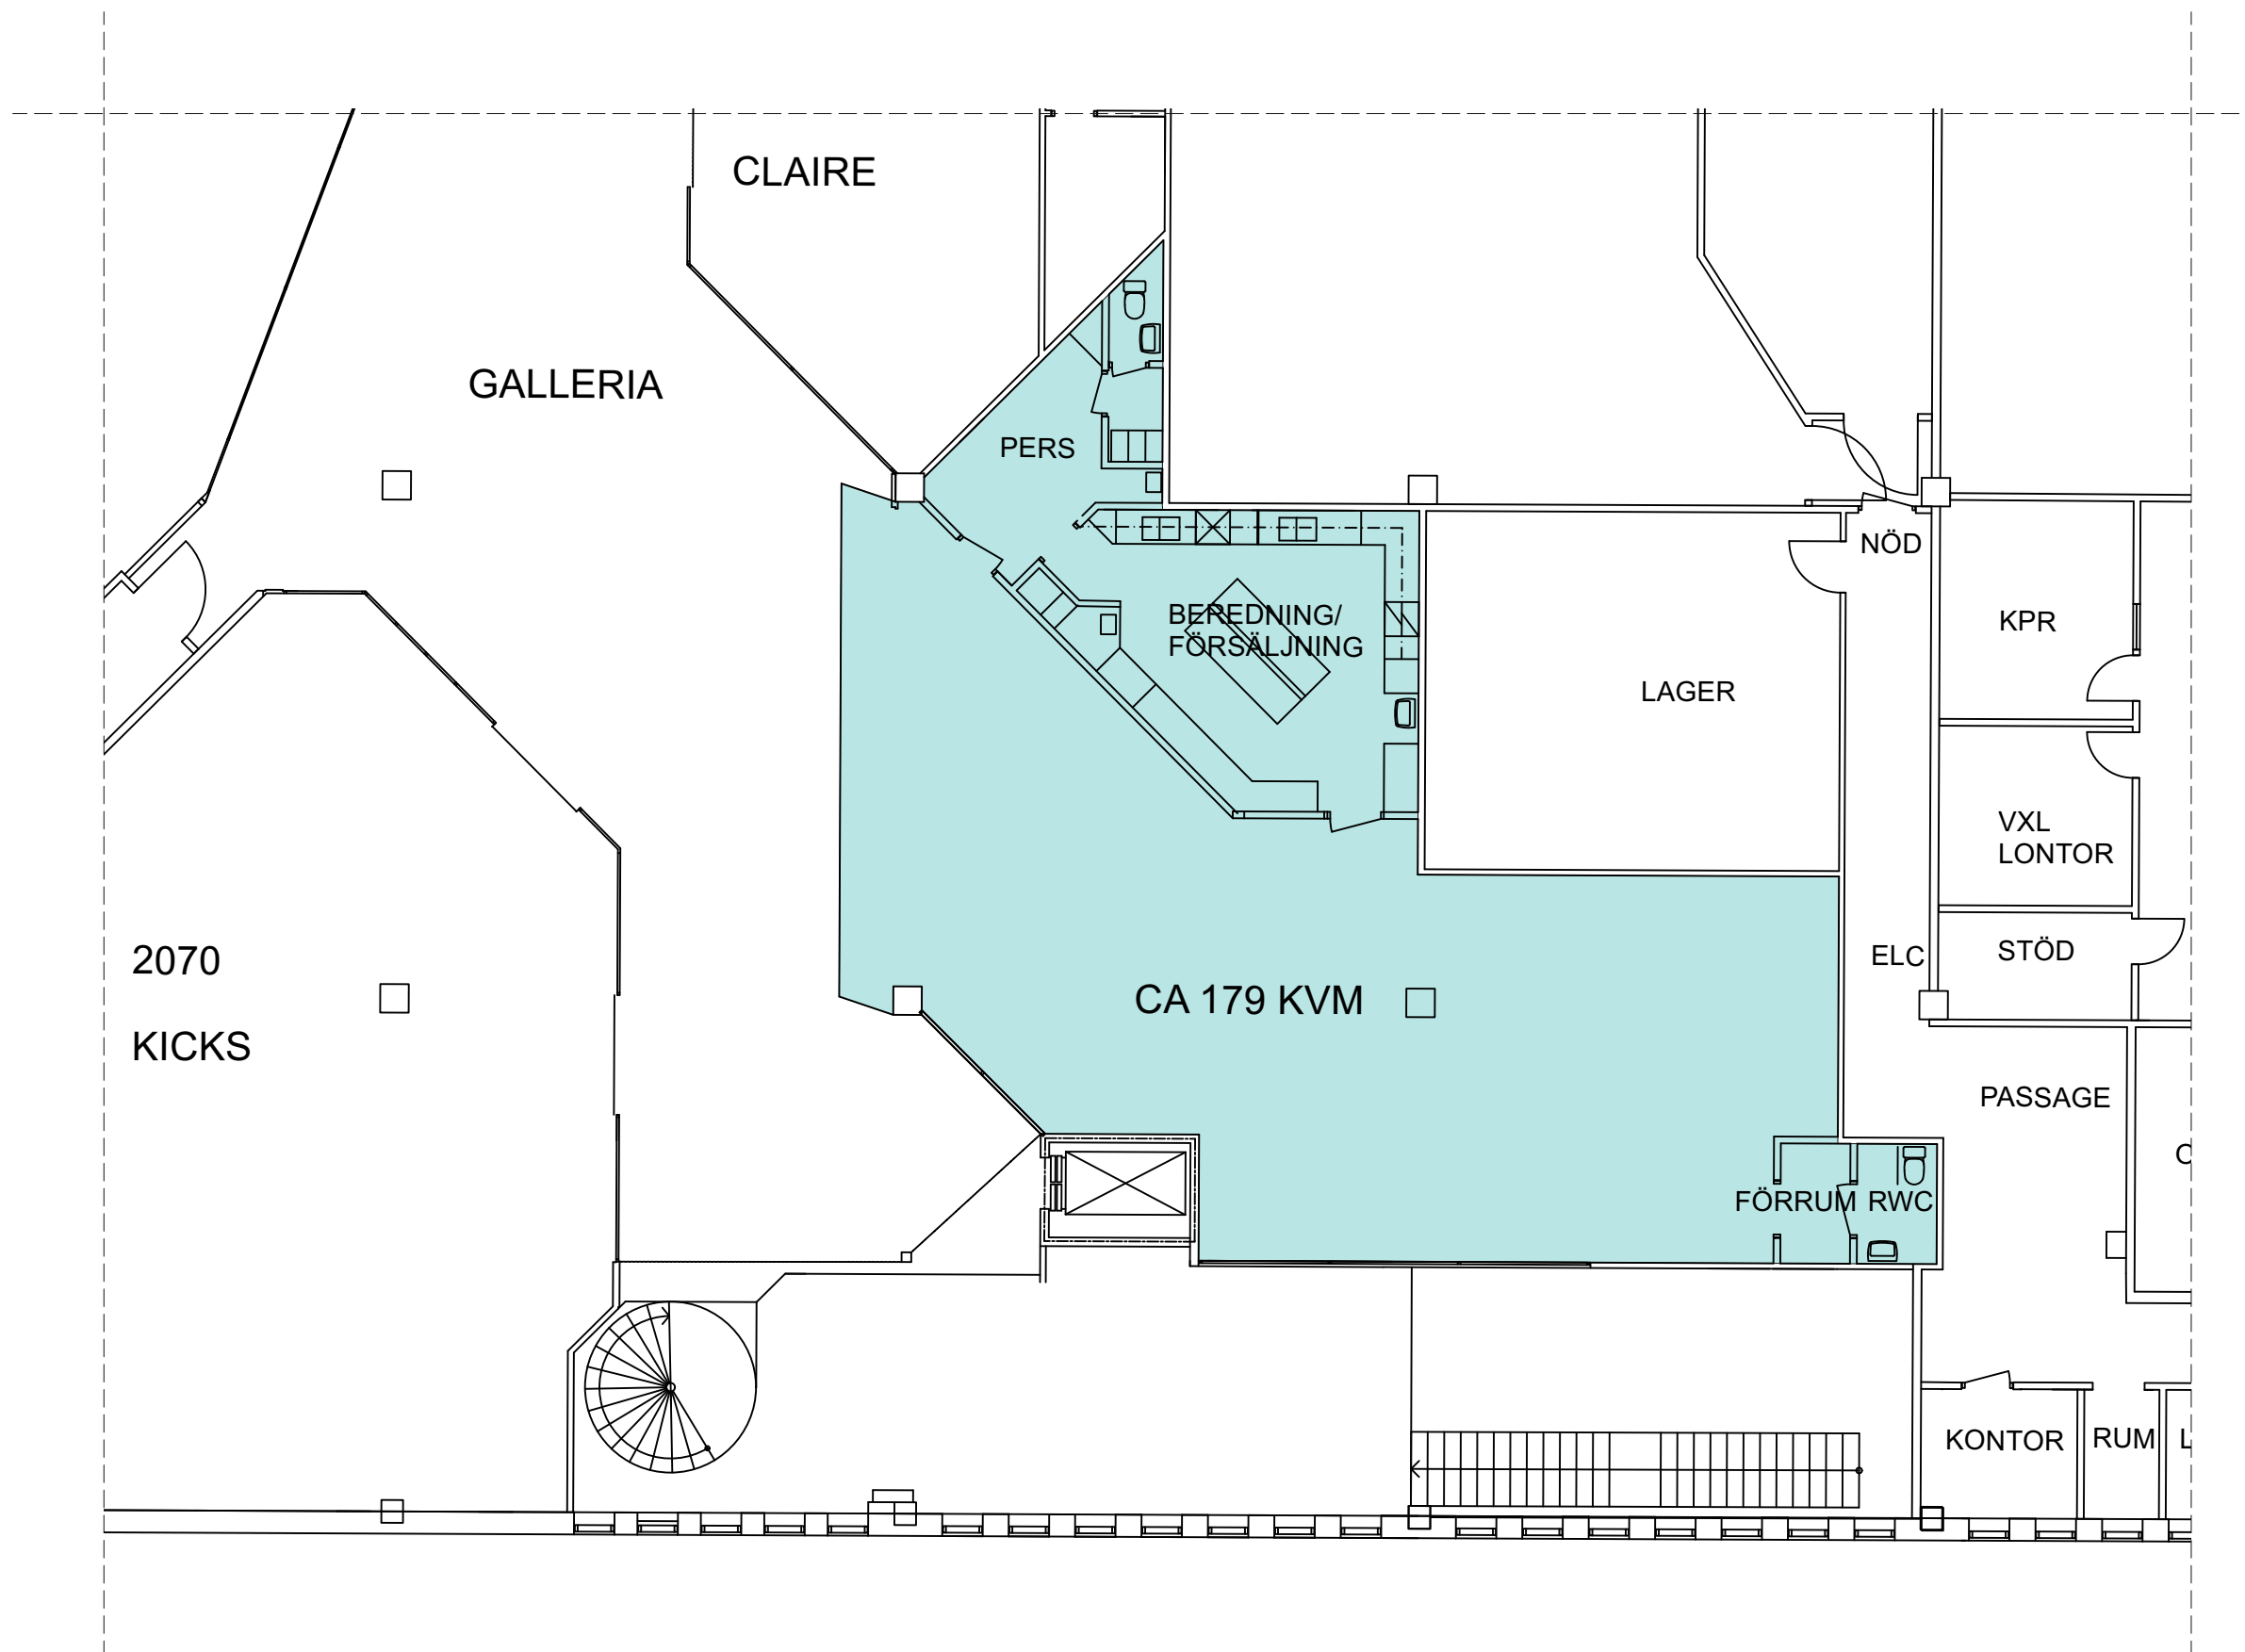

RITNING OCH MÅTT BASERAS PÅ ETT ORIGINAL. VISS AVVIKELSE KAN DÄRFÖR FÖREKOMMA.

Skala 1:125 i A3 -Format

VAKANT, CA 179 KVM

2021-01-29

Point

KARLSKRONA,
KULAN KÖPCENTRUM
CENTRUMLEDEN 21
BUTIKSPLAN

nordic:pm