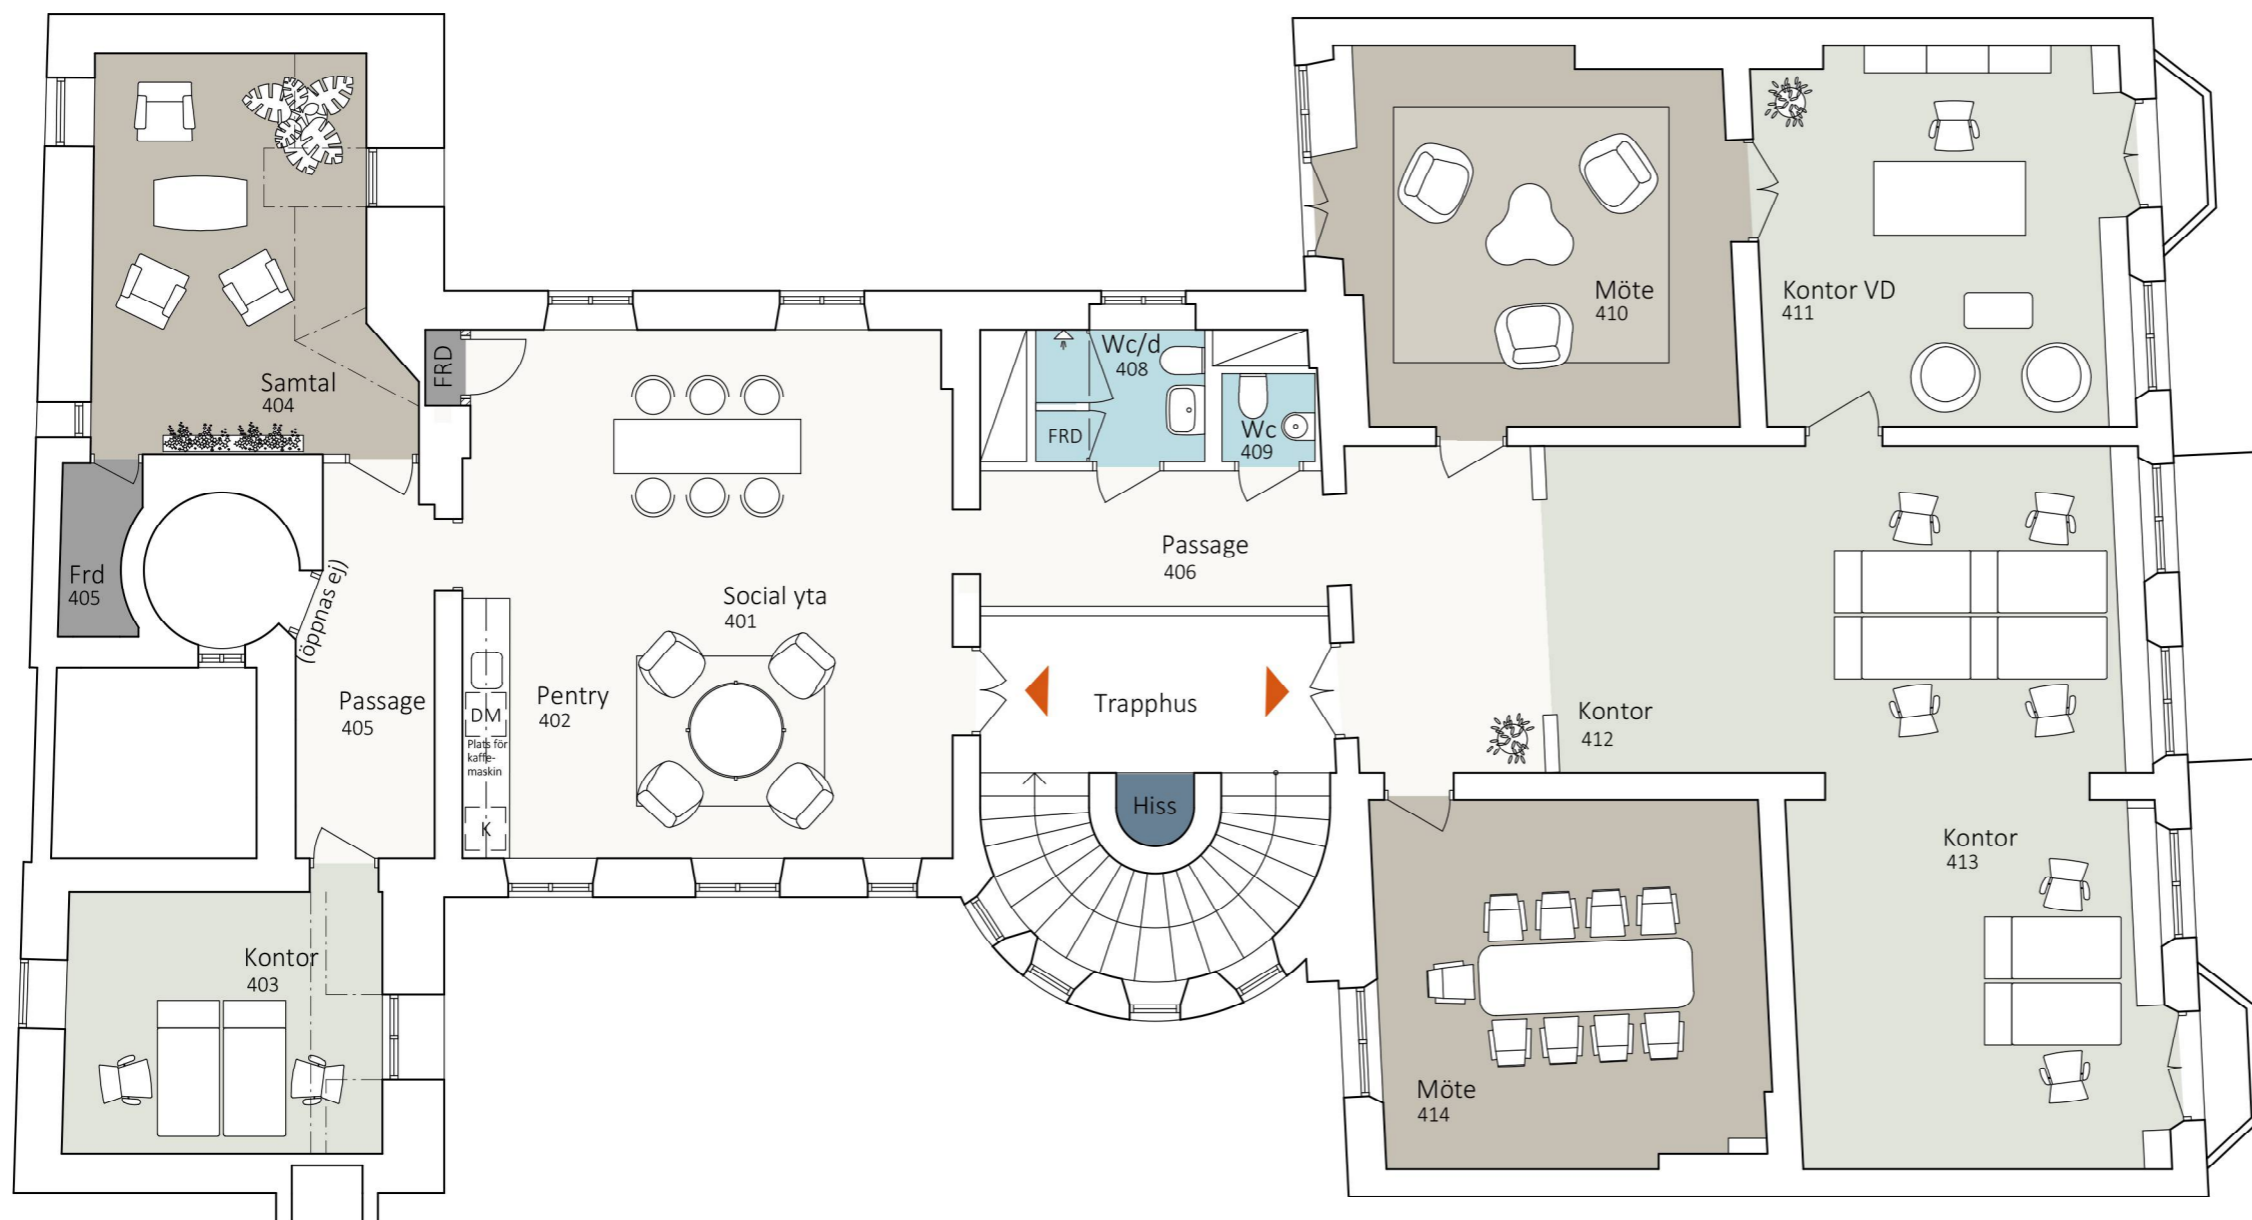

# Stureplan 15

Kv. Sumpen 10  
Våning 4 tr.

Idéskiss

- 9 arbetsplatser

- 1 st mötesrum med 9 platser  
- 2 st mötesrum med 3 platser

- Yta ca 249 m<sup>2</sup>  
- 27,7 m<sup>2</sup> / arbetsplats

Dimensionerande personalantal i lokalen p.g.a.  
brandutrymning är 15 personer.

Situationsplan

Lokalen i huset

Sektion

Sign NK

Skala 1:150  
(Paper A3)

Arbetsplats:  
Skrivbord 1400 x 800 mm  
Hurts 800 x 350 mm

2021-03-26