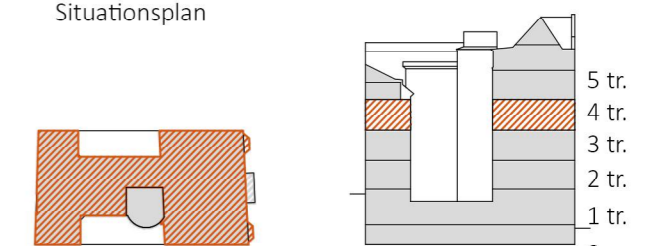

# Stureplan 15

Kv. Sumpen 10  
Våning 4 tr.

Idéskiss

- 9 arbetsplatser

- 1 st mötesrum med 9 platser  
- 2 st mötesrum med 3 platser

- Yta ca 249 m<sup>2</sup>  
- 27,7 m<sup>2</sup> / arbetsplats

Dimensionerande personalantal i lokalen p.g.a.  
brandutrymning är 15 personer.

Situationsplan

Lokalen i huset

Sektion

Sign NK

Skala 1:150  
(Paper A3)

Arbetsplats:  
Skrivbord 1400 x 800 mm  
Hurts 800 x 350 mm

2021-03-26