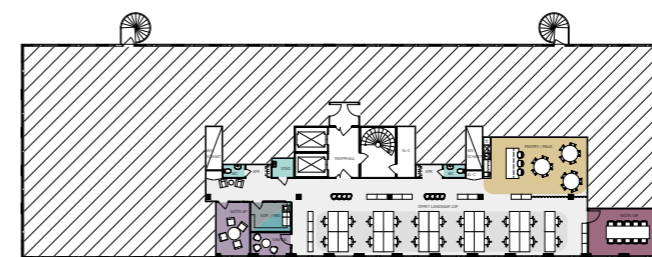

- ALLMÄN YTA
- ARBETSPLATSER, LANDSKAP 22 st
- MINDRE MÖTE / SAMTALSRUM
 - SAMTAL 1-3 pers 1 st
 - MÖTE 4 pers 1 st
- STÖRRE MÖTESRUM
 - MÖTE 10 pers 1 st
- SKRIV / KOP 1 st
- WC, DUSCH OCH STÄD
 - WC 2 st
 - STÄD 1 st
- FRD / TEKNIK 1 st
- PENTRY / PAUS 1 st