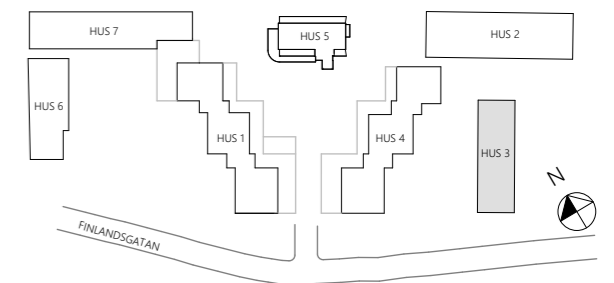

- ALLMÄN YTA
- ARBETSPLATSER, LANDSKAP 22 st
- MINDRE MÖTE / SAMTALSRUM
 - SAMTAL 1-3 pers 1 st
 - MÖTE 4 pers 1 st
- STÖRRE MÖTESRUM
 - MÖTE 10 pers 1 st
- SKRIV / KOP 1 st
- WC, DUSCH OCH STÄD
 - WC 2 st
 - STÄD 1 st
- FRD / TEKNIK 1 st
- PENTRY / PAUS 1 st

PLANÖVERSIKT

ORIENTERINGSGIFUR

ADRESS: FINLANDSGATAN 36 & 38, KISTA