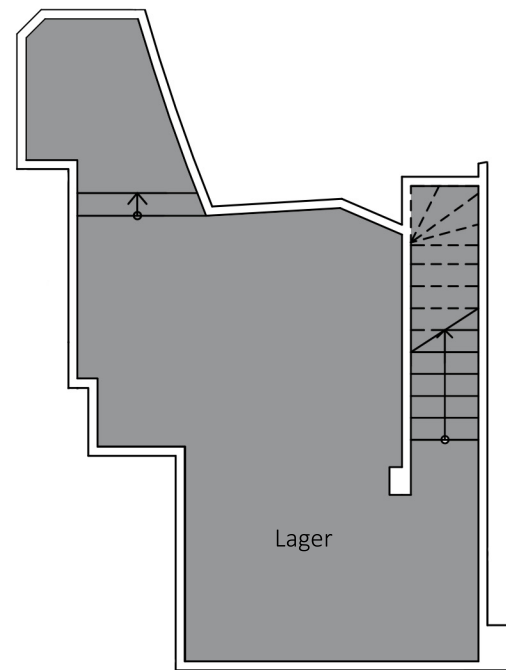

Regeringsgatan 75

Kv. Polacken 29

Entréväning, entresol (1tr) och
lager (-1tr)

Kontraktsritning

- Yta ca 142 m²
- Lager ca 31 m²
- Entréväning ca 67 m²
- Entresol ca 44 m²

Källarvåning

Entréväning

Entresolvåning

Situationsplan

Lokalen i huset

Sektion

Sign NK/FM

Skala 1:100
(Papper A3)

2021-05-28