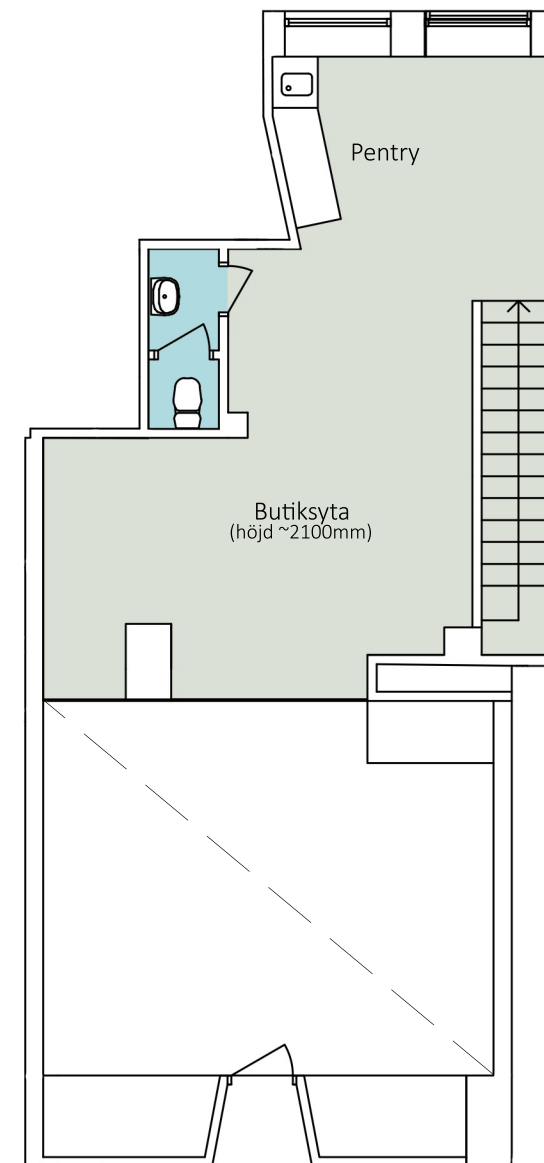

Regeringsgatan 75

Kv. Polacken 29

Entréväning, entresol (1tr) och
lager (-1tr)

Kontraktsritning

- Yta ca 142 m²
- Lager ca 31 m²
- Entréväning ca 67 m²
- Entresol ca 44 m²

Källarvåning

Entréväning

Entresolvåning

Situationsplan

Lokalen i huset

Sektion

Sign NK/FM

Skala 1:100
(Papper A3)

2021-05-28