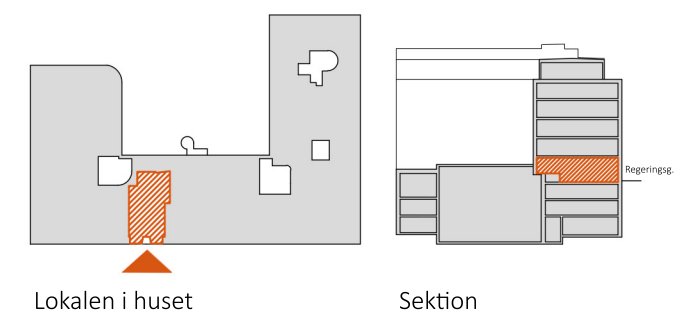

Lokalen i huset

Sektion

Sign NK/FM

Skala 1:100
(Papper A3)

2021-05-28