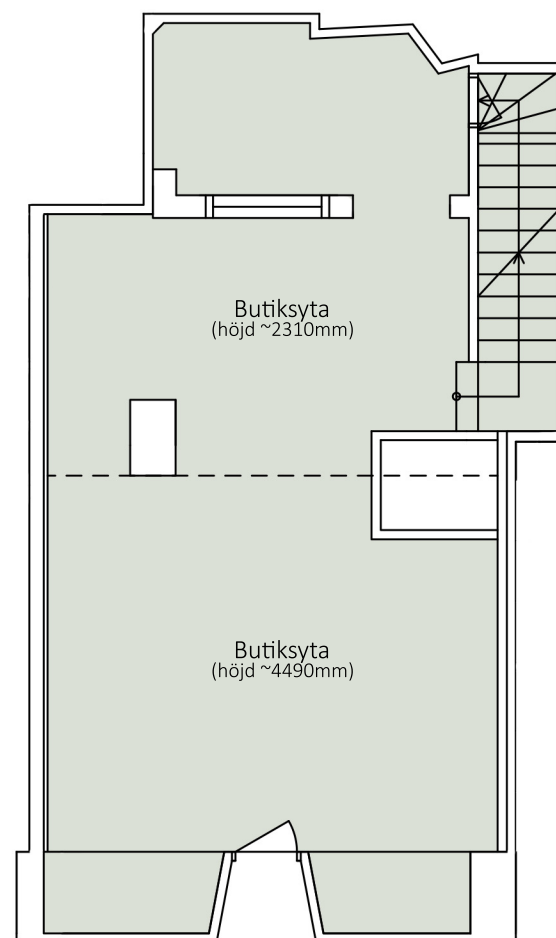

Regeringsgatan 75

Kv. Polacken 29

Entréväning, entresol (1tr) och
lager (-1tr)

Kontraktsritning

- Yta ca 142 m²
- Lager ca 31 m²
- Entréväning ca 67 m²
- Entresol ca 44 m²

Källarvåning

Entréväning

Entresolvåning

Situationsplan

Lokalen i huset

Sektion

Sign NK/FM

Skala 1:100
(Papper A3)

2021-05-28