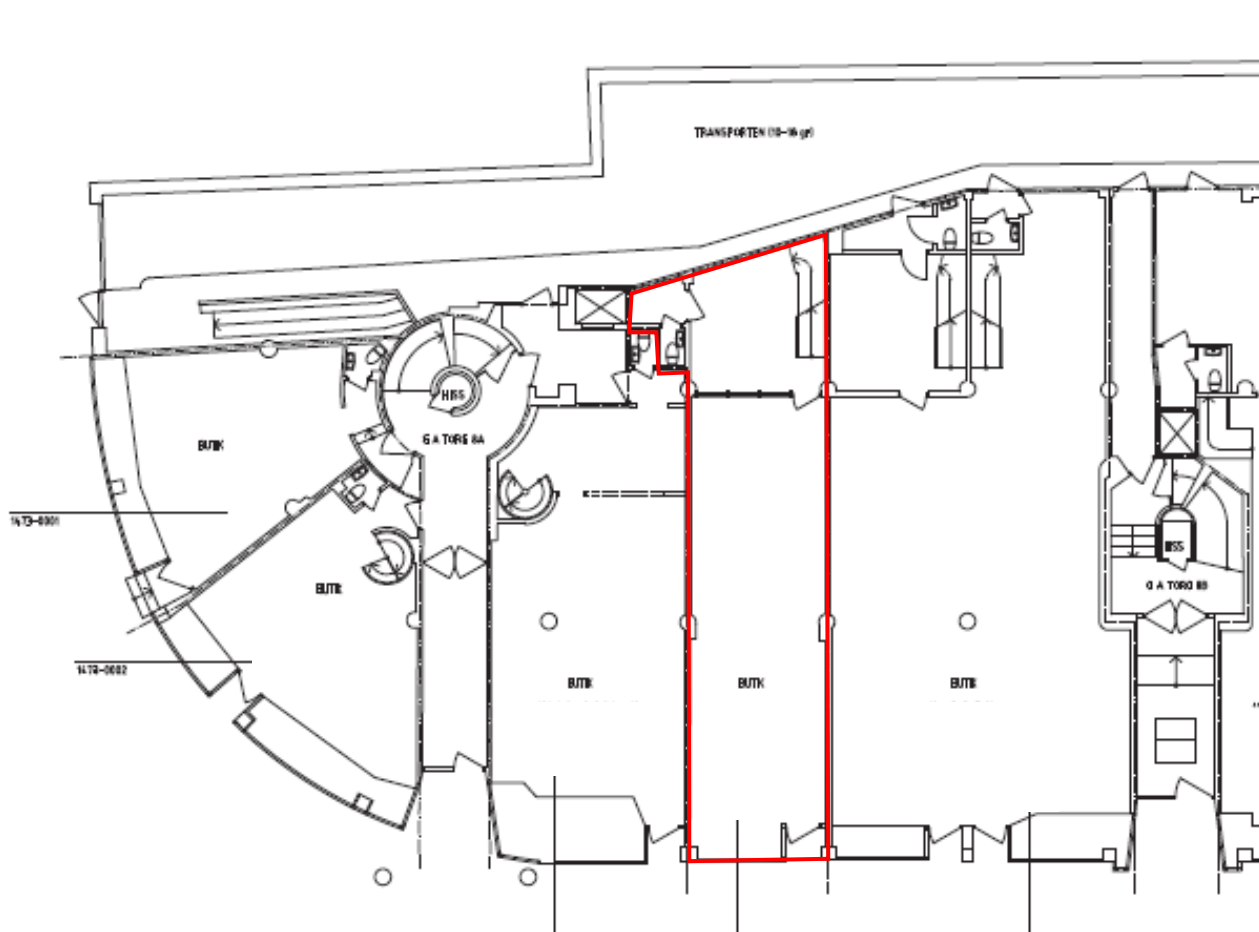

Gustav Adolfs Torg 8, Malmö

Kv. Carl Gustaf 4

VOLITO
FASTIGHETER

Entréplan, butik ca 137 kvm (inklusive ca 13 kvm entresol och ca 47 kvm källare)