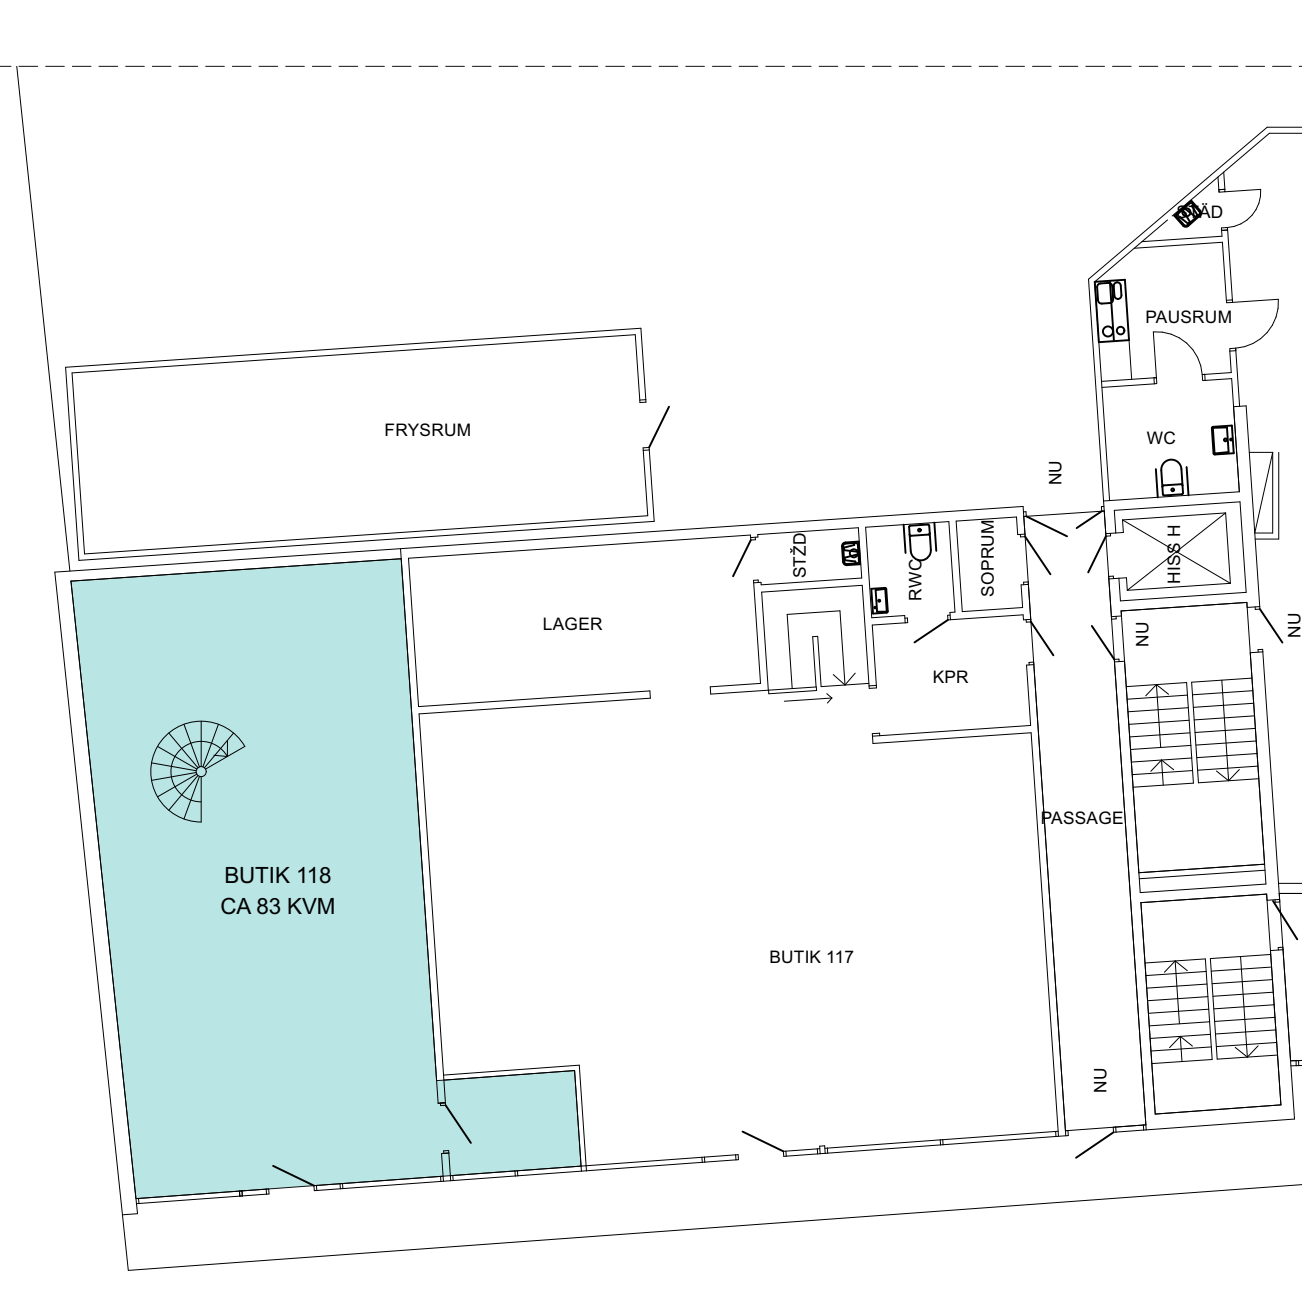

RITNING OCH MÅTT BASERAS PÅ ETT ORIGINAL. VISS AVVIKELSE KAN DÄRFÖR FÖREKOMMA.

PLAN 1 (ENTREPLAN), CA 83 KVM

PLAN 0, CA 106 KVM

Skala 1:400 i A3 -Format

■ BUTIK, CA 189 KVM

2021-01-29

Valengallerian

TRELLEBORG,
VALEN
NYGATAN
PLAN 1(ENTRÉPLAN) &
PLAN 0 (BOTTENPLAN)