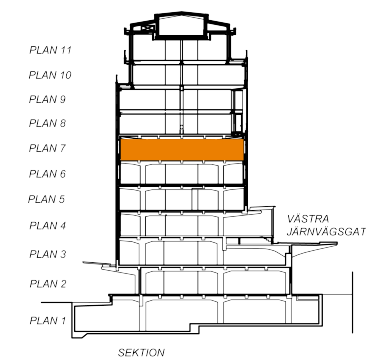

PLAN 7 - 1965 KVM

KLARBERGSHUSET
VÄSTRA JÄRNVÄGSGATAN 3 OCH 7
PLAN 7
SKALA 1:400 (A3)

21-12-01