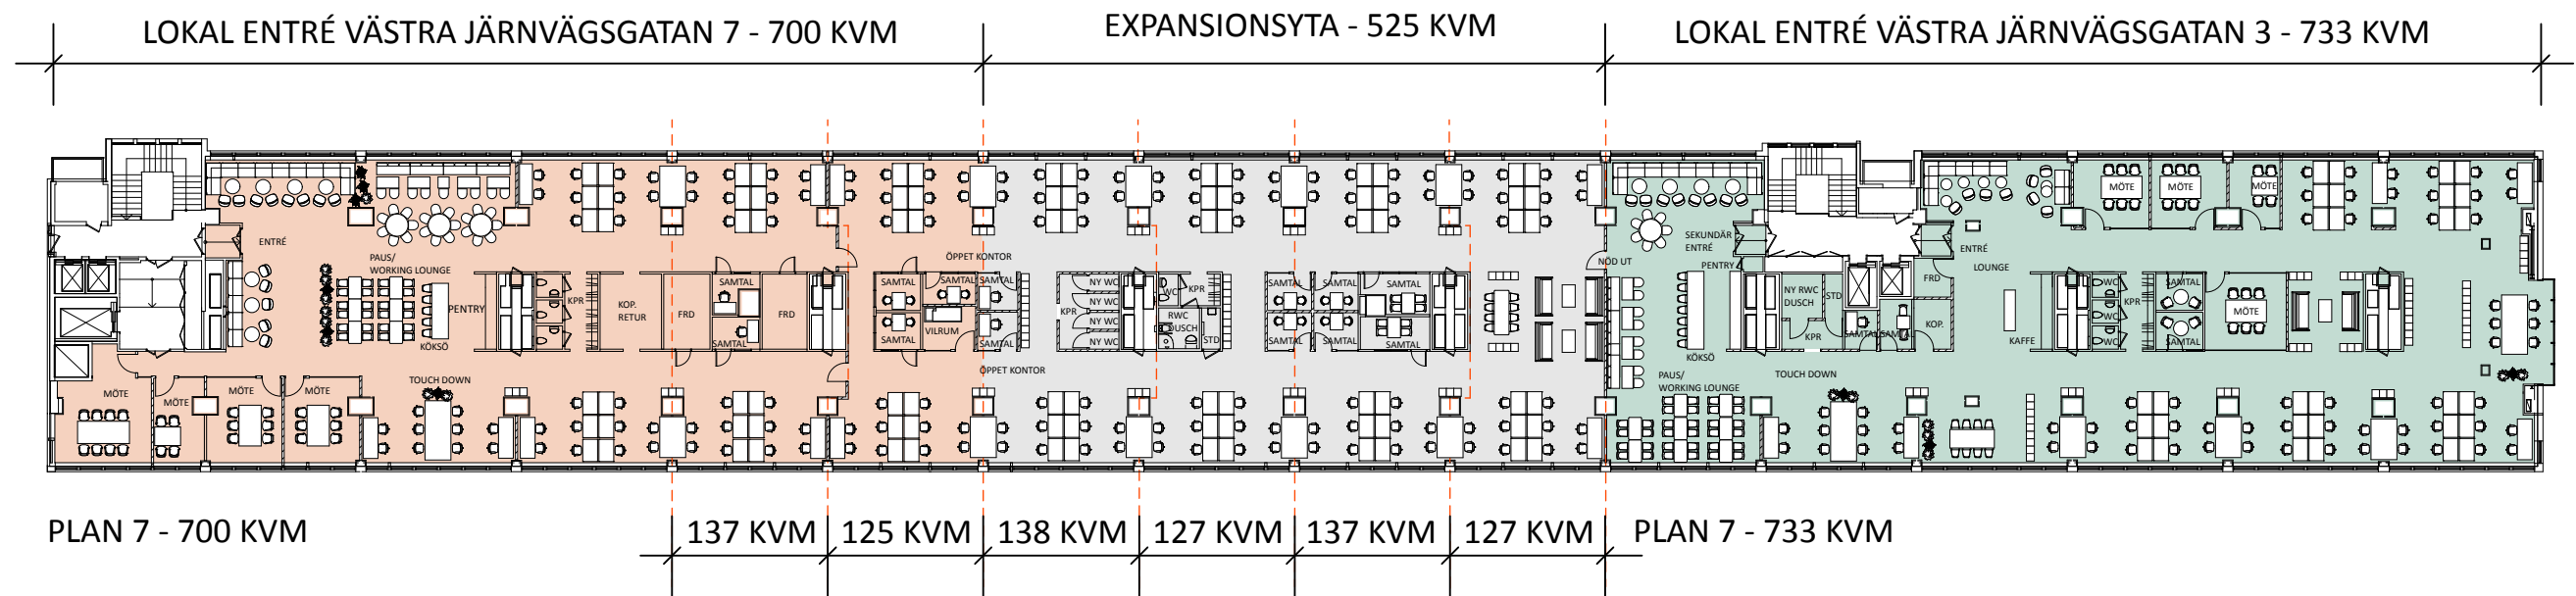

PLAN 7 - 1965 KVM

KLARBERGSHUSET
VÄSTRA JÄRNVÄGSGATAN 3 OCH 7
PLAN 7
SKALA 1:400 (A3)

21-12-01