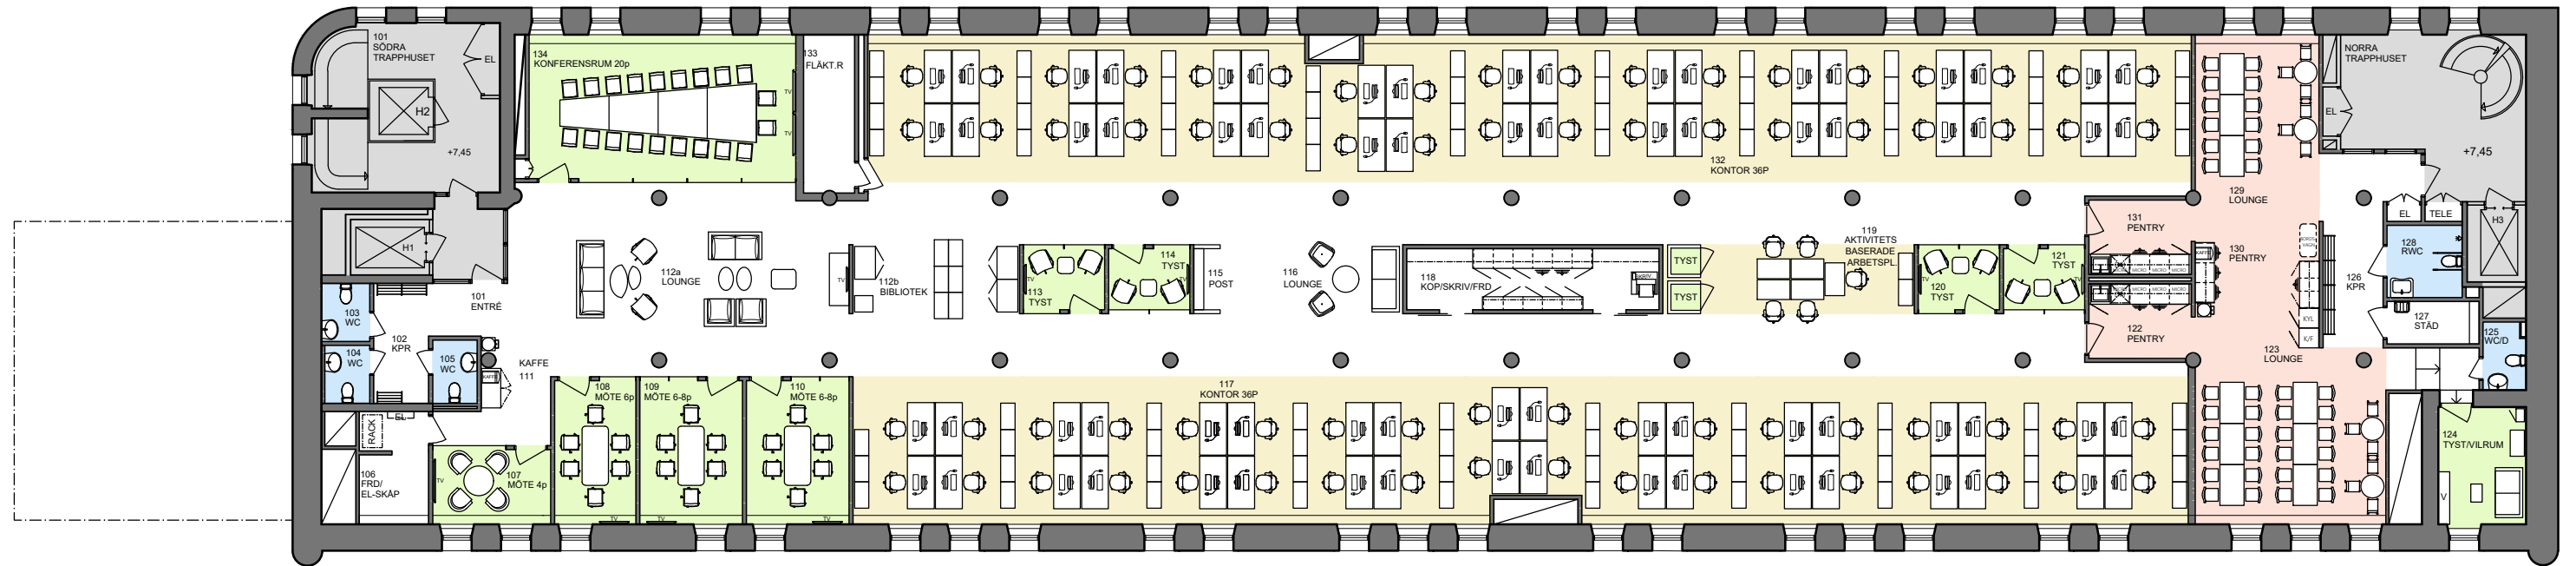

- ARBETSPATS YTOR
- TYST & MÖTESRUM
- WC
- PENTRY/PAUS
- FASTIGHTES YTOR

72 ARBETSPATSER
 5 AKTIVITETSBASERADE ARBETSPATSER
 5 MÖTESRUM
 7 TYSTARUM

KV. MULLBÄRSTRÄDET 6

PLAN 1
 MÖBLERING
 2021.02.18

SKALA 1:200