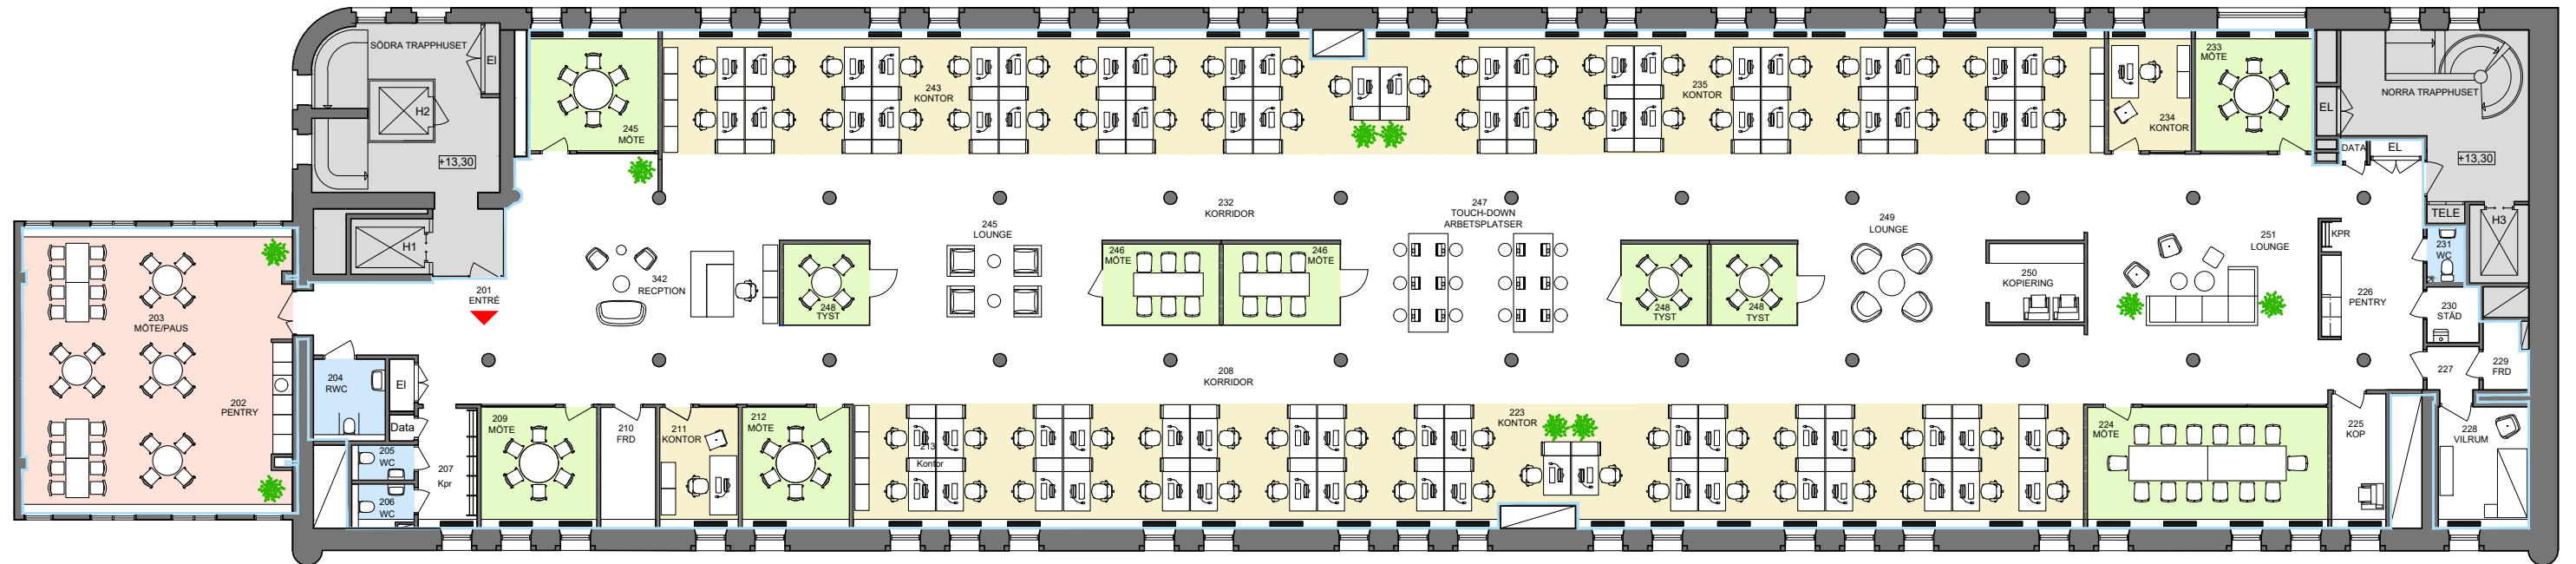

- ARBETPLATS YTOR
- TYST & MÖTESRUM
- WC & RWC
- PENTRY/PAUS
- FASTIGHTES YTOR

81 ARBETSPATSER (LANDSKAP & KONTORSRUM INKL. RECP.)
 12 AKTIVITETSBASERDE ARBETSPATSER
 1 MÖTESRUM 12-14P.
 6 MÖTESRUM 6-8 P.
 3 TYSTARUM

KV. MULLBÄRSTRÄDET 6

PLAN 2

MÖBLERING