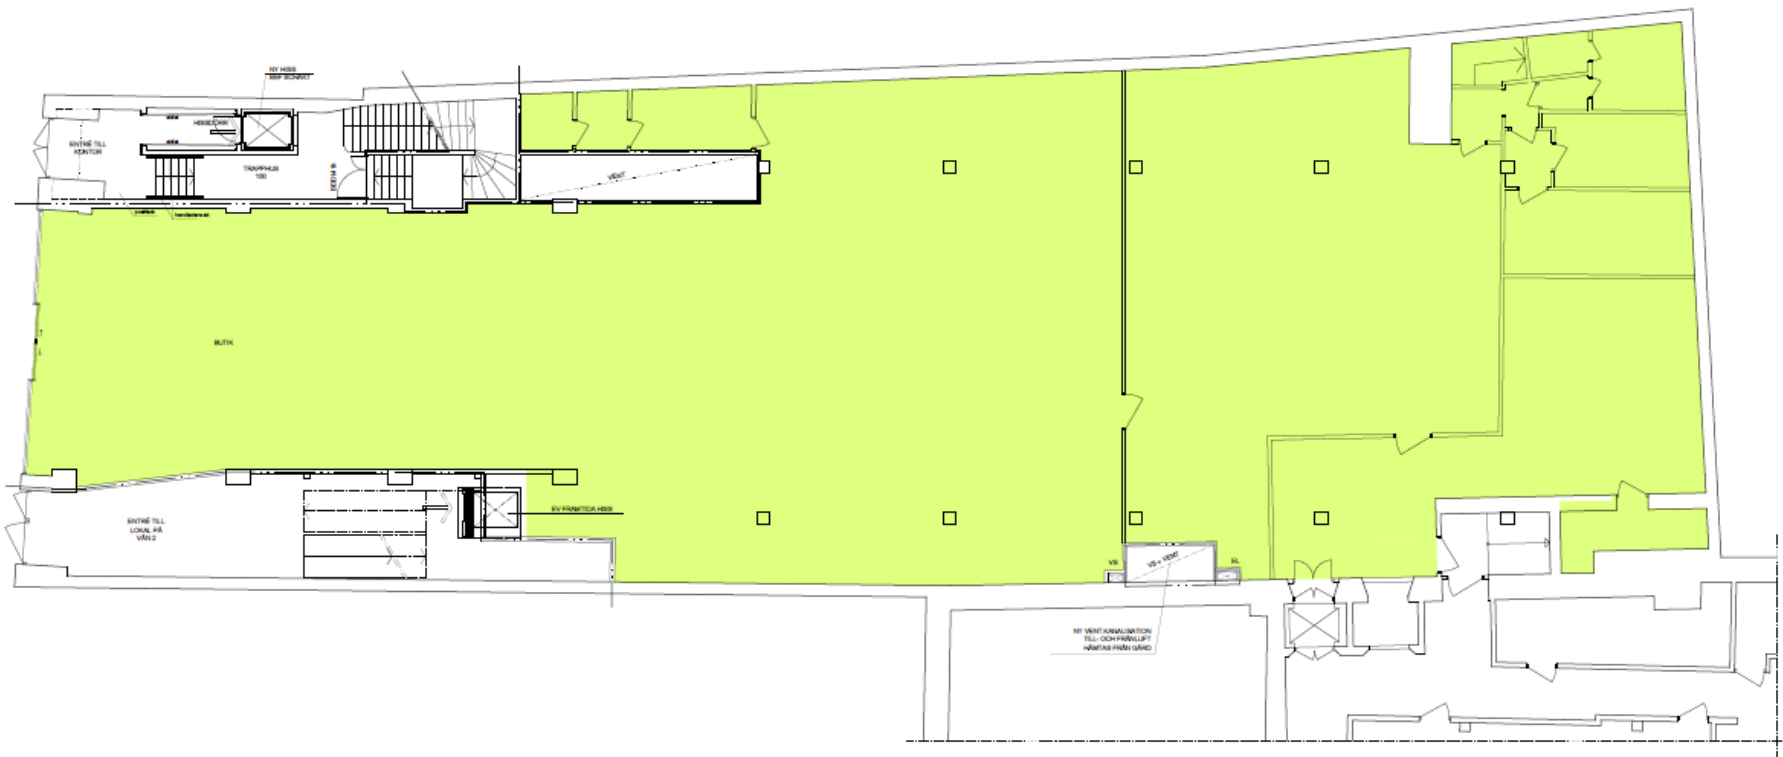

Södergatan 16, Malmö

Kv. Claus Mortensen 29

VOLITO
FASTIGHETER

Entréplan, ca 749 kvm