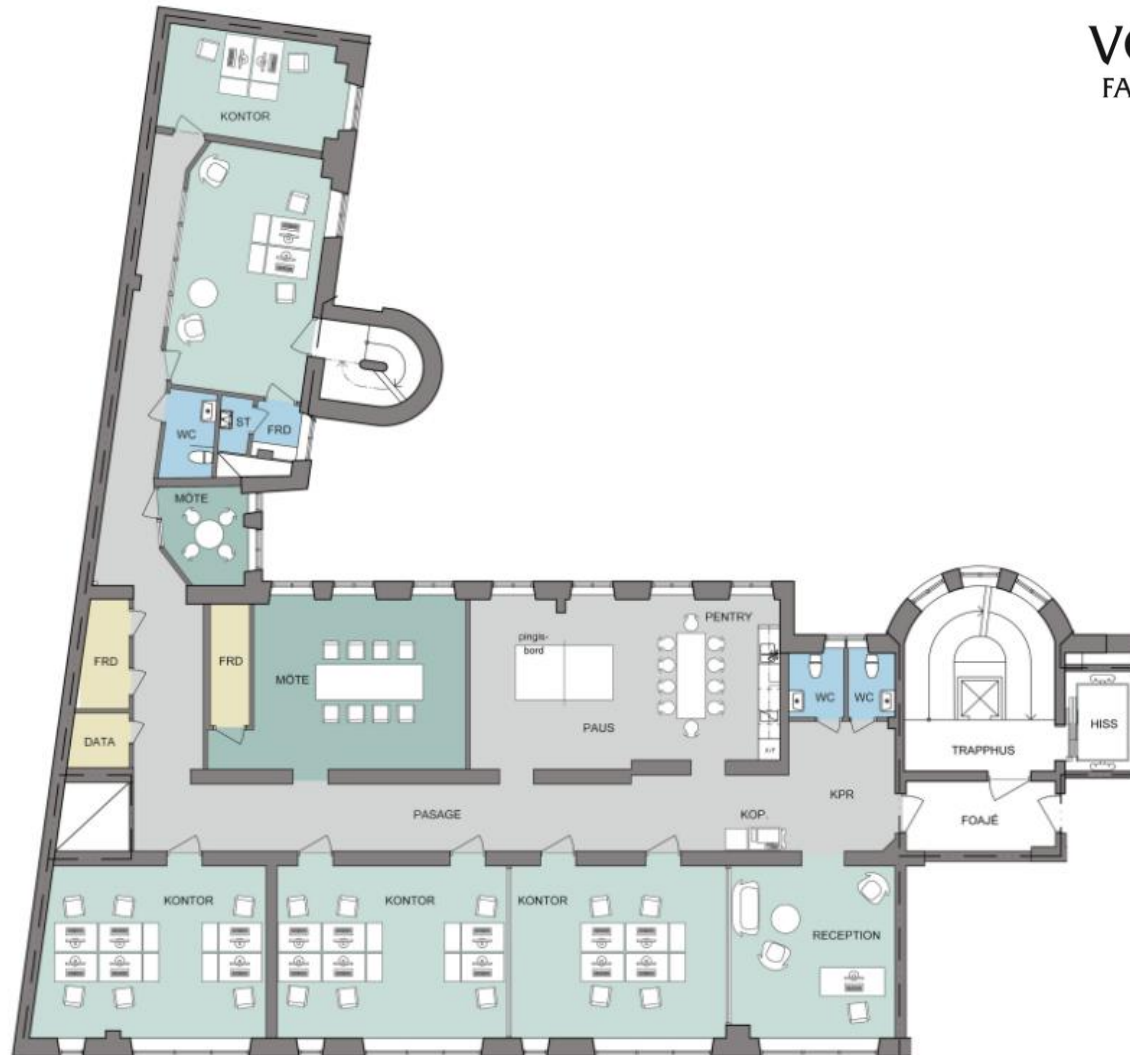

Skeppsbron 3, Malmö

Kv. Ran 4

VOLITO
FASTIGHETER

Plan 2, ca 342 kvm